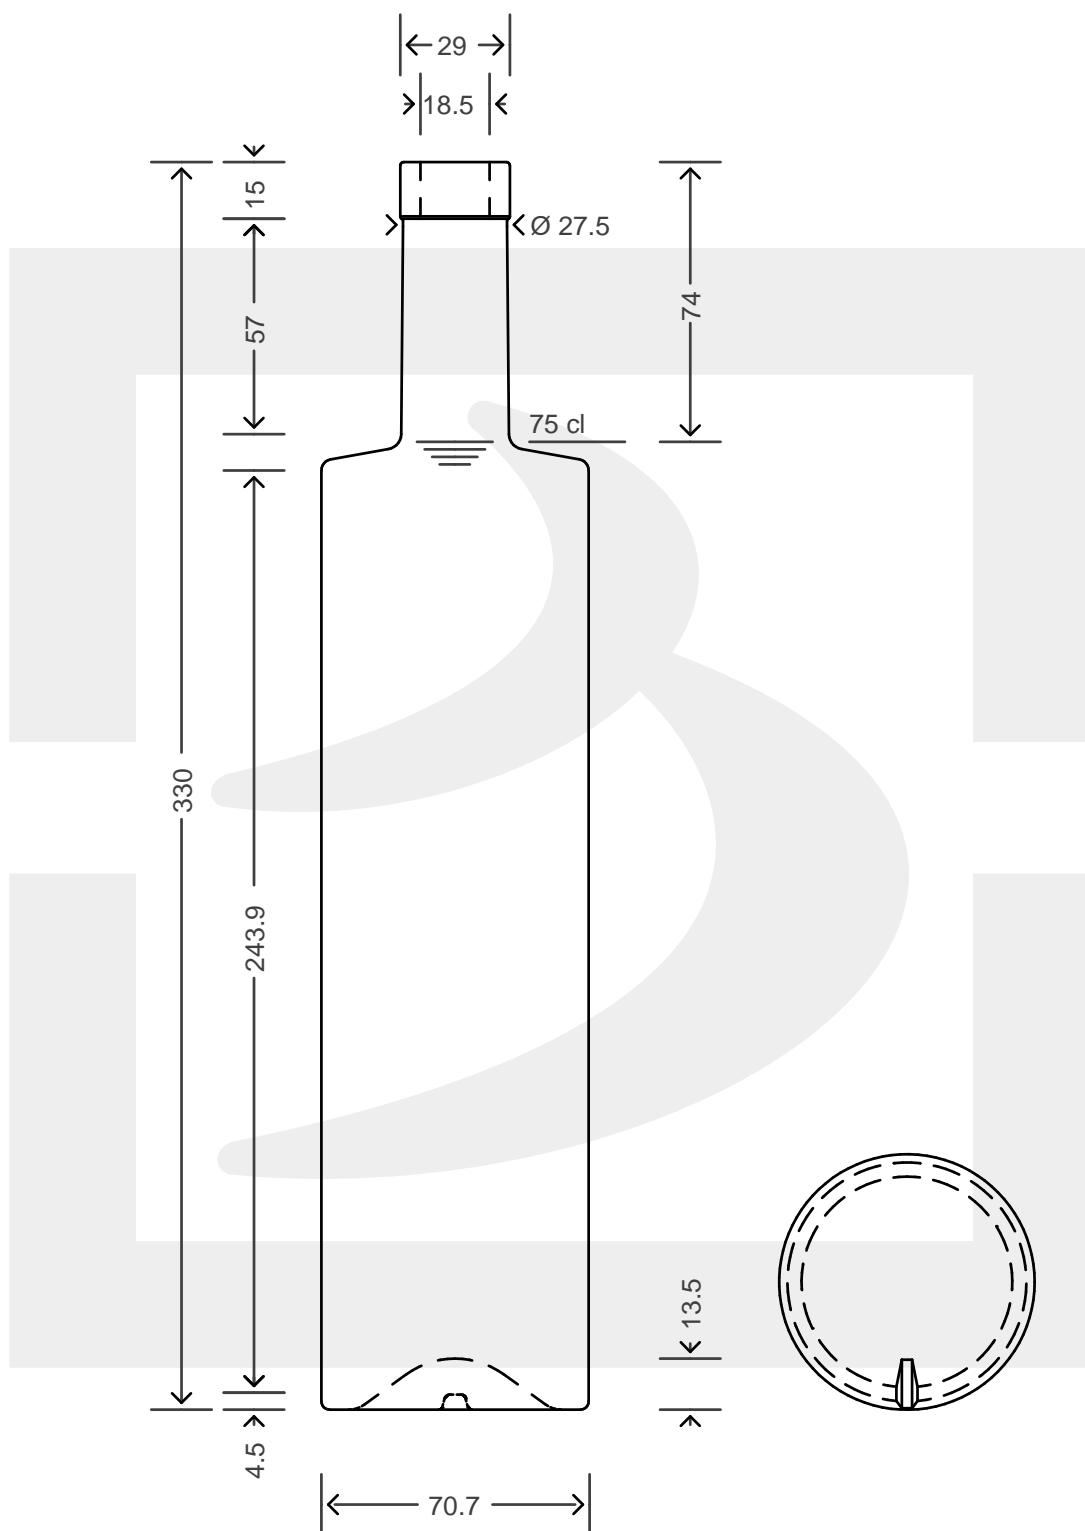

ARTICOLO / ITEM

BOT. CLEVER 750 F 15 IC \$ *

Colore : BIANCO
Color : BIANCO

bruni glass

berlinpackaging.eu

Il disegno è puramente indicativo e non vincolante - Berlin Packaging Italy S.p.A. non assume garanzia od obbligazione alcuna per l'utilizzo del presente disegno nè per le informazioni in esso riportate
This drawing is approximate and not binding - Berlin Packaging Italy S.p.A. does not assume any guarantee or obligation for use of this drawing or for information contained therein

Capacità R.B. (c.c.):	773	Peso vetro (gr):	600
Brimful capacity (c.c.):		Glass weight (gr):	
Altezza tot. (mm):	330	Bocca:	FASCETTA
Total height (mm):		Finish:	
Diametro corpo (mm):	70.7	Min. foro passante (mm):	16
Body diameter (mm):		Minimum through bore (mm):	
Resistenza a pressione (bar):	-	Scala:	1:1
Pressure resistance (bar):		Scale:	