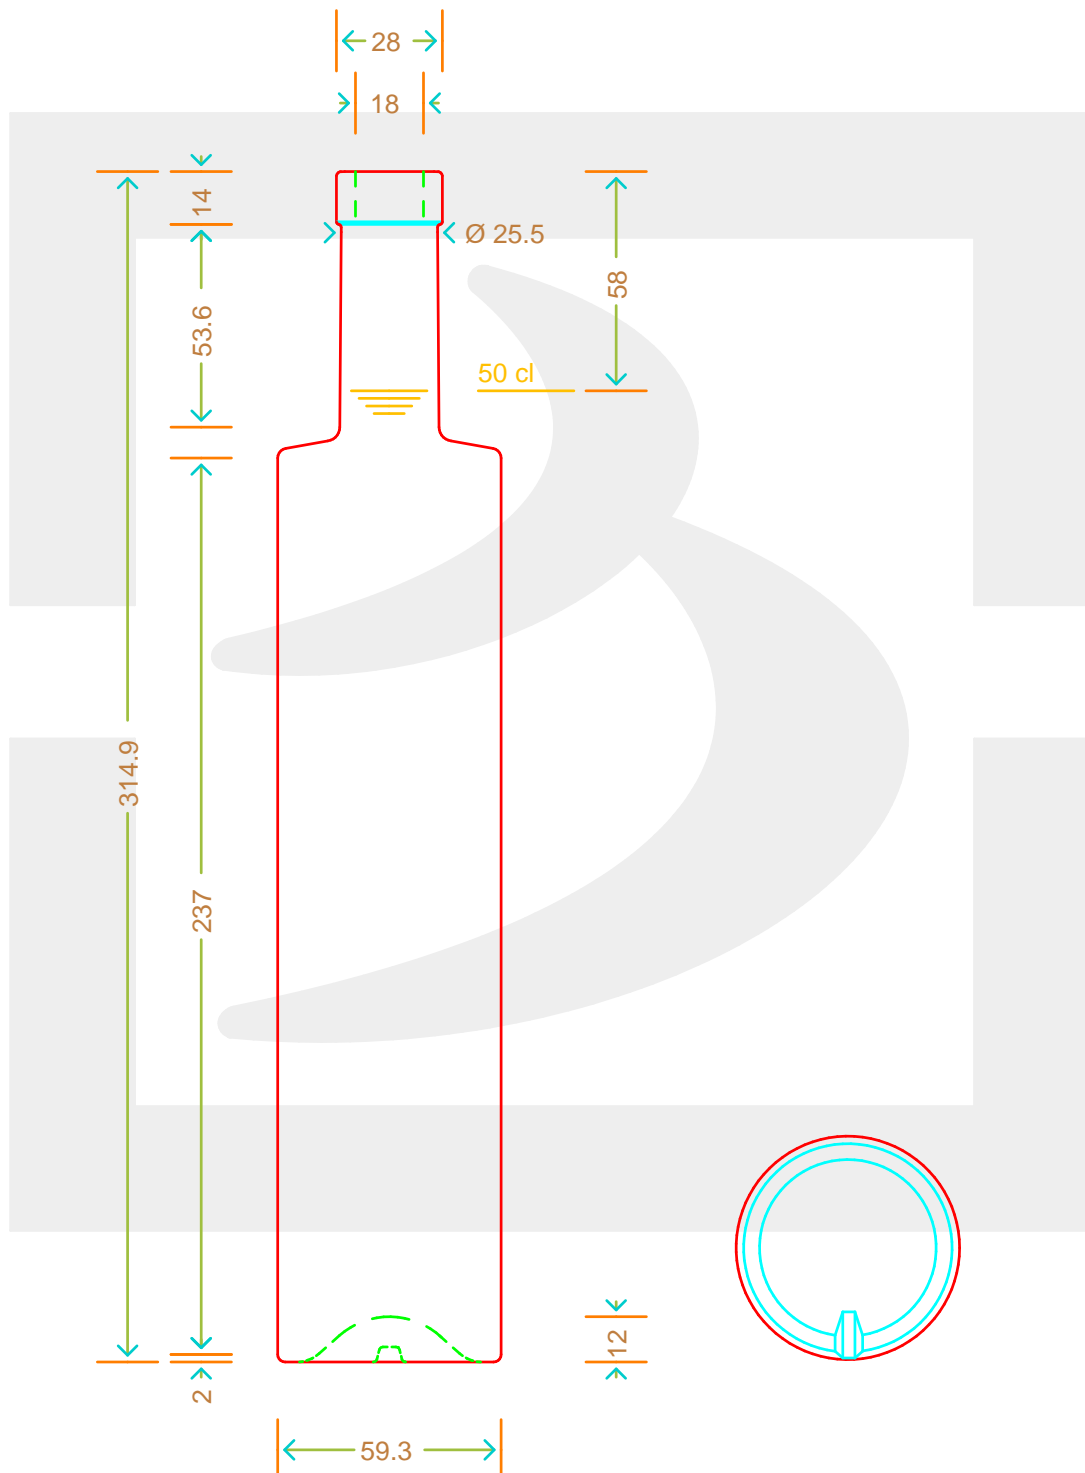

ARTICOLO / ITEM

BOT. CLEVER 500 F 14 \$ *

Colore : BIANCO
Color : BIANCO

bruni glass

berlinpackaging.eu

Il disegno è puramente indicativo e non vincolante - Berlin Packaging Italy S.p.A. non assume garanzia od obbligazione alcuna per l'utilizzo del presente disegno nè per le informazioni in esso riportate
This drawing is approximate and not binding - Berlin Packaging Italy S.p.A. does not assume any guarantee or obligation for use of this drawing or for information contained therein

Capacità R.B. (c.c.): Brimful capacity (c.c.):	515	Peso vetro (gr): Glass weight (gr):	460
Altezza tot. (mm): Total height (mm):	314.9	Bocca: Finish:	FASCETTA
Diametro corpo (mm): Body diameter (mm):	59.3	Min. foro passante (mm): Minimum through bore (mm):	16
Resistenza a pressione (bar): Pressure resistance (bar):	-	Scala: Scale:	1:1

Per ulteriori informazioni tecniche contattare il referente commerciale
For full technical details please contact sales representative

COD. ARTICOLO / ITEM CODE
18320T1

Data ultimo aggiornamento / Last update: 22/11/2021
Origine / Source: 18320