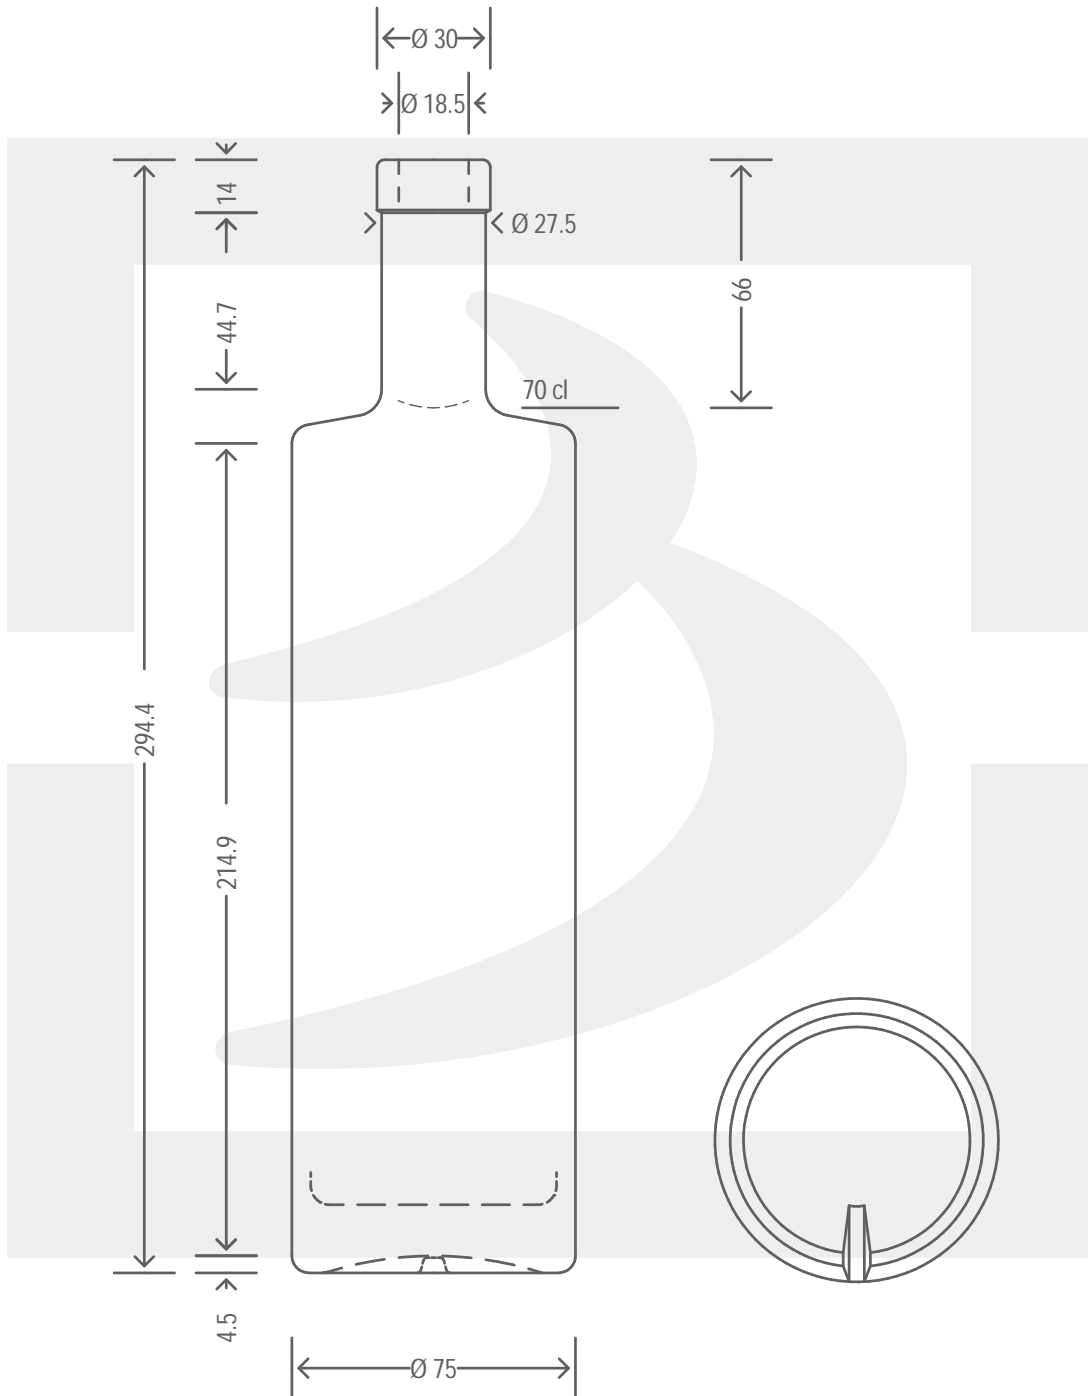

# BOT. CLAIRE RONDE 700 F 14 BT \*

Colore : BIANCO EXTRA  
Color : BIANCO EXTRA

bruni glass

berlinpackaging.eu

Il disegno è puramente indicativo e non vincolante - Berlin Packaging Italy S.p.A. non assume garanzia od obbligazione alcuna per l'utilizzo del presente disegno nè per le informazioni in esso riportate  
This drawing is approximate and not binding - Berlin Packaging Italy S.p.A. does not assume any guarantee or obligation for use of this drawing or for information contained therein

Capacità R.B. (c.c.): Brimful capacity (c.c.):	721	Peso vetro (gr): Glass weight (gr):	750
Altezza tot. (mm): Total height (mm):	294.4	Bocca: Finish:	FASCETTA
Diametro corpo (mm): Body diameter (mm):	75	Min. foro passante (mm): Minimum through bore (mm):	16
Resistenza a pressione (bar): Pressure resistance (bar):	-	Scala: Scale:	1:1

Per ulteriori informazioni tecniche contattare il referente commerciale  
For full technical details please contact sales representative

COD. ARTICOLO / ITEM CODE  
**18674T1**

Data ultimo aggiornamento / Last update: 22/11/2021  
Origine / Source: 18674