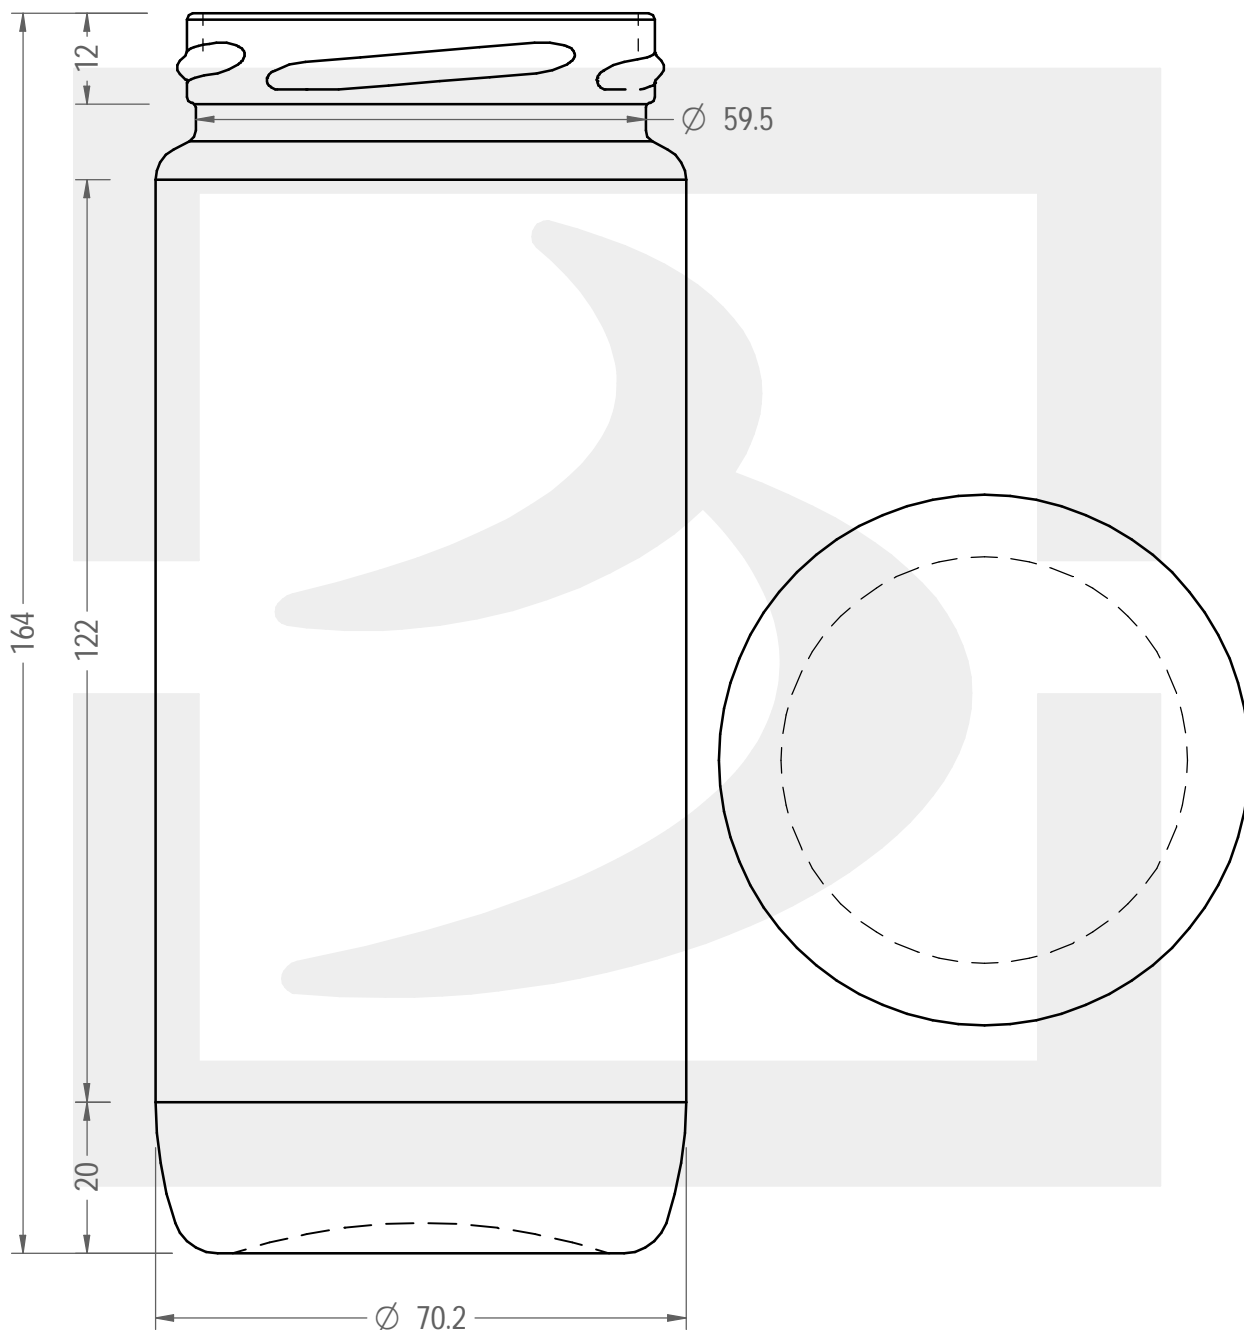

ARTICOLO / ITEM

VASO CILINDRICO ALTO 500 T 66 BV

Colore : BIANCO
Color : BIANCO

bruni glass

berlinpackaging.eu

Il disegno è puramente indicativo e non vincolante - Berlin Packaging Italy S.p.A. non assume garanzia od obbligazione alcuna per l'utilizzo del presente disegno nè per le informazioni in esso riportate
This drawing is approximate and not binding - Berlin Packaging Italy S.p.A. does not assume any guarantee or obligation for use of this drawing or for information contained therein

Capacità R.B. (c.c.):	500	Peso vetro (gr):	270
Brimful capacity (c.c.):		Glass weight (gr):	
Altezza tot. (mm):	164	Bocca:	TWIST-OFF
Total height (mm):		Finish:	
Diametro corpo (mm):	70.2	Min. foro passante (mm):	
Body diameter (mm):		Minimum through bore (mm):	
Resistenza a pressione (bar):	-	Scala:	1:1
Pressure resistance (bar):		Scale:	