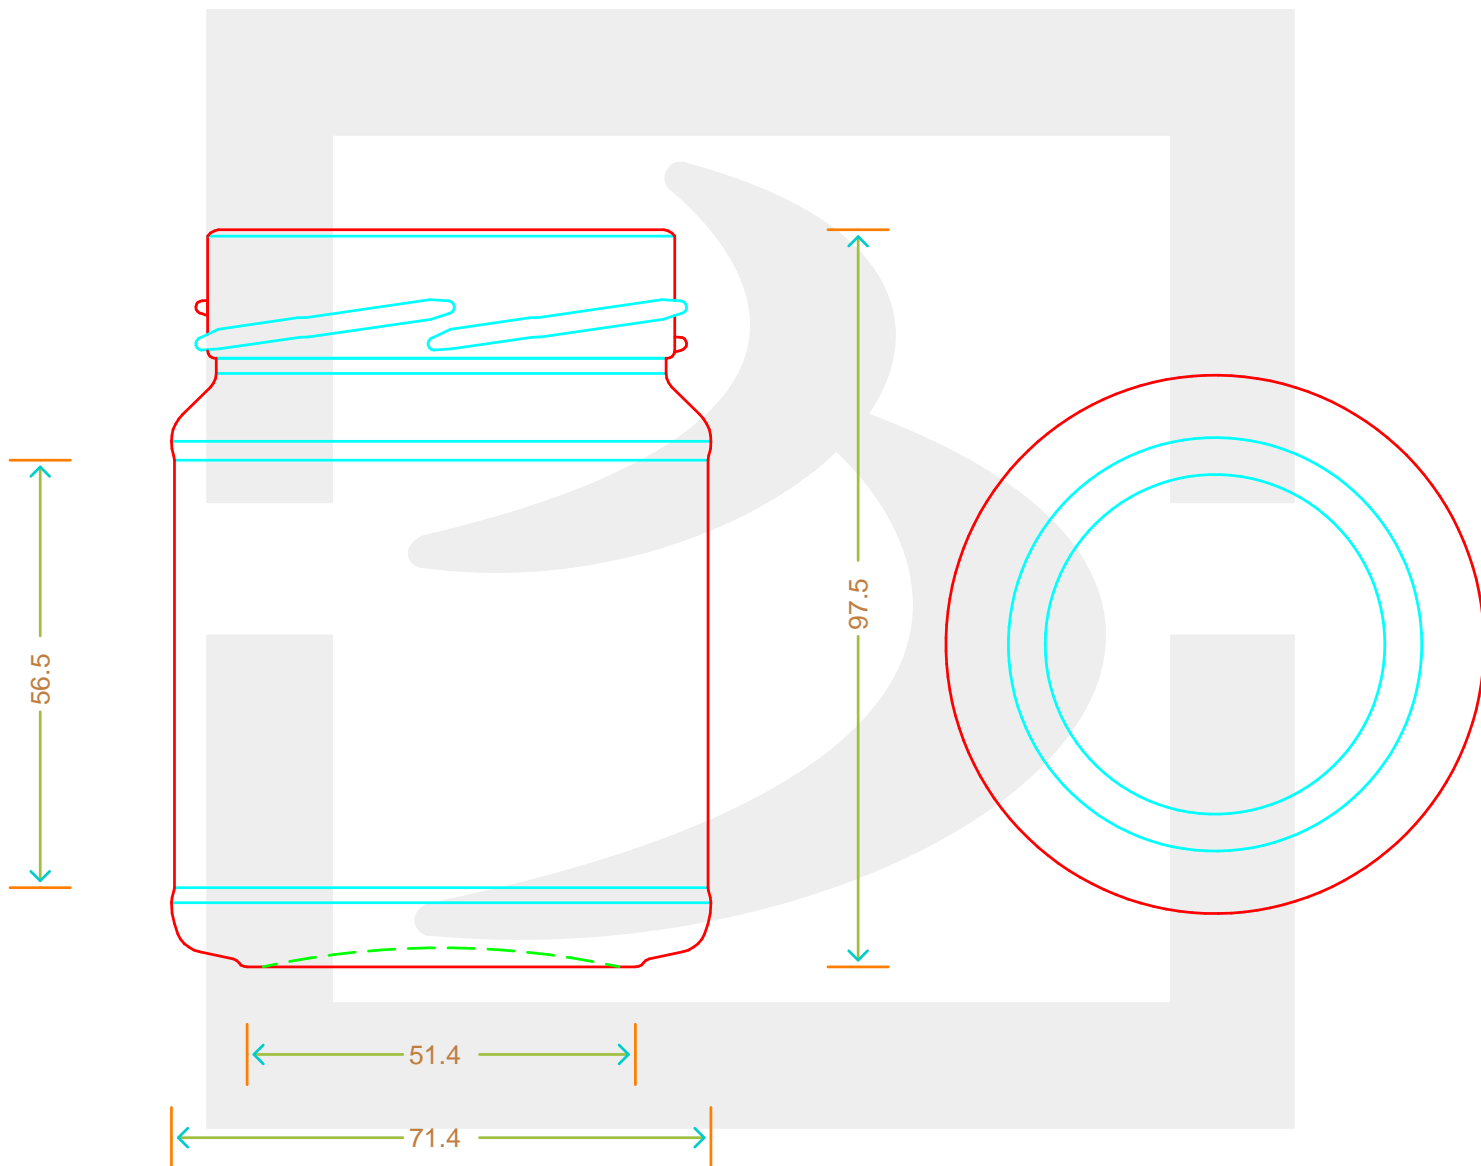

ARTICOLO / ITEM

VASO CILINDRICO 295 T 66 DEEP BV *

Colore : BIANCO
Color : BIANCO

bruni glass

berlinpackaging.eu

Il disegno è puramente indicativo e non vincolante - Berlin Packaging Italy S.p.A. non assume garanzia od obbligazione alcuna per l'utilizzo del presente disegno nè per le informazioni in esso riportate
This drawing is approximate and not binding - Berlin Packaging Italy S.p.A. does not assume any guarantee or obligation for use of this drawing or for information contained therein

Capacità R.B. (c.c.): Brimful capacity (c.c.):	295	Peso vetro (gr): Glass weight (gr):	150
Altezza tot. (mm): Total height (mm):	97.5	Bocca: Finish:	TWIST-OFF
Diametro corpo (mm): Body diameter (mm):	71.4	Min. foro passante (mm): Minimum through bore (mm):	
Resistenza a pressione (bar): Pressure resistance (bar):	-	Scala: Scale:	1:1