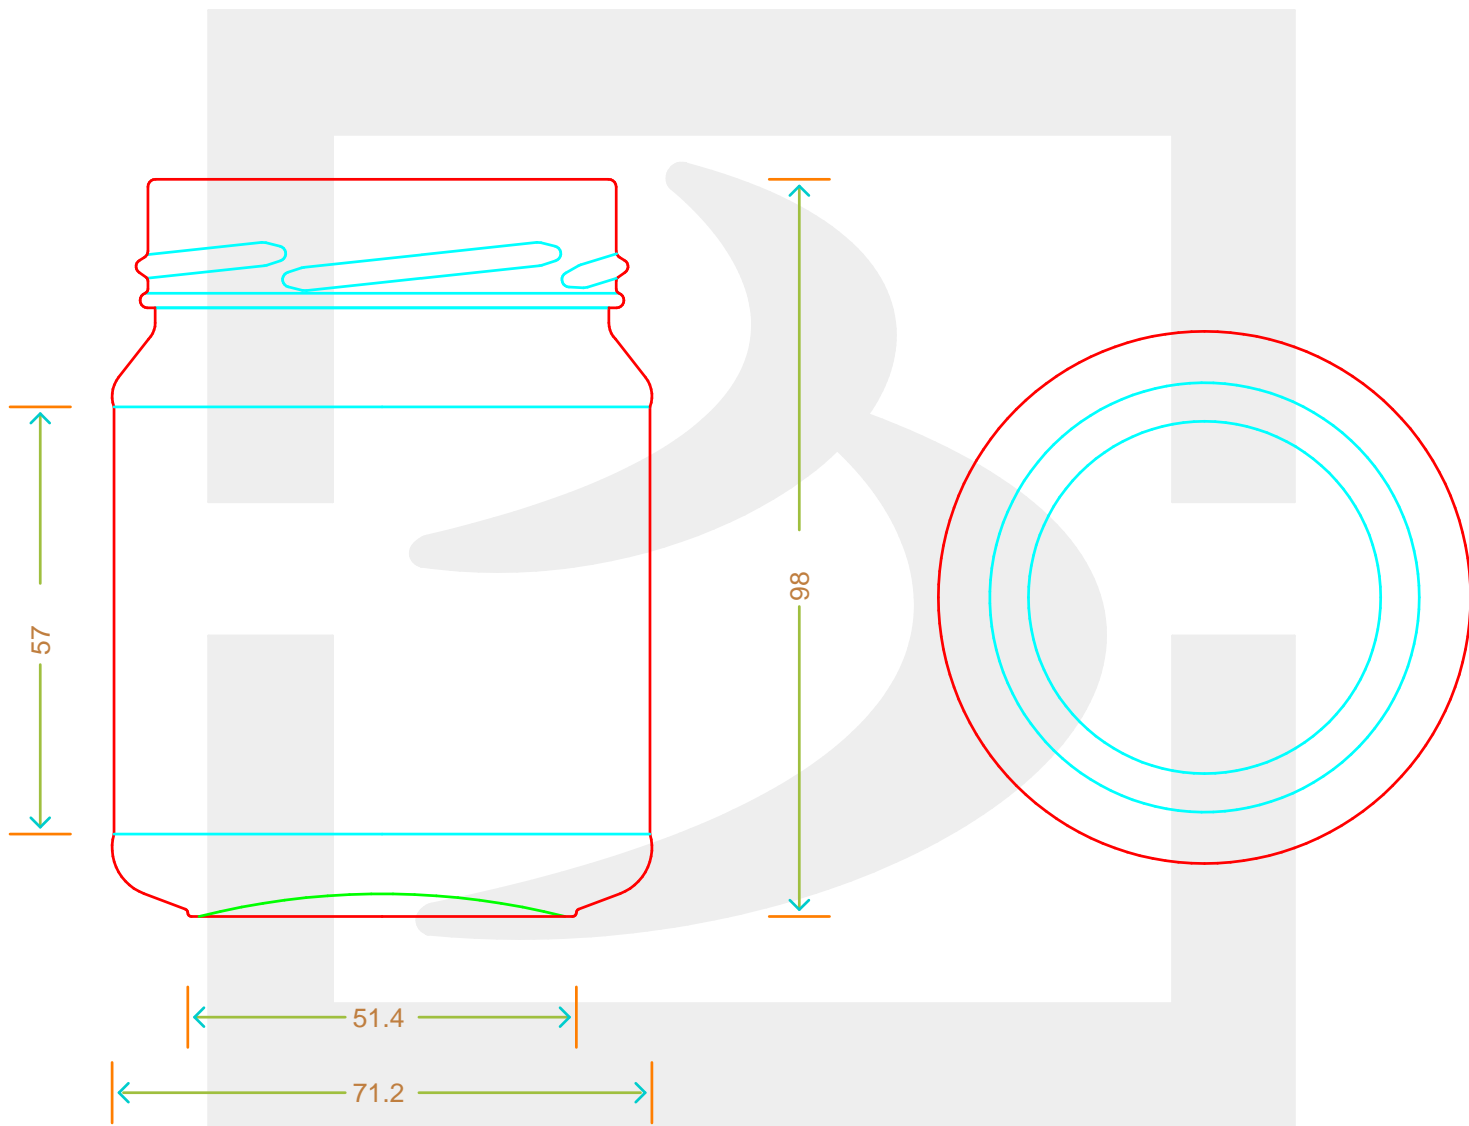

ARTICOLO / ITEM

VASO CILINDRICO 286 T66 DEEP H14 IP

Colore : BIANCO
Color : BIANCO

berlinpackaging.eu

Il disegno è puramente indicativo e non vincolante - Berlin Packaging Italy S.p.A. non assume garanzia od obbligazione alcuna per l'utilizzo del presente disegno nè per le informazioni in esso riportate
This drawing is approximate and not binding - Berlin Packaging Italy S.p.A. does not assume any guarantee or obligation for use of this drawing or for information contained therein

Capacità R.B. (c.c.): Brimful capacity (c.c.):	286	Peso vetro (gr): Glass weight (gr):	155
Altezza tot. (mm): Total height (mm):	97.5	Bocca: Finish:	TWIST-OFF
Diametro corpo (mm): Body diameter (mm):	71.4	Min. foro passante (mm): Minimum through bore (mm):	
Resistenza a pressione (bar): Pressure resistance (bar):	-	Scala: Scale:	1:1