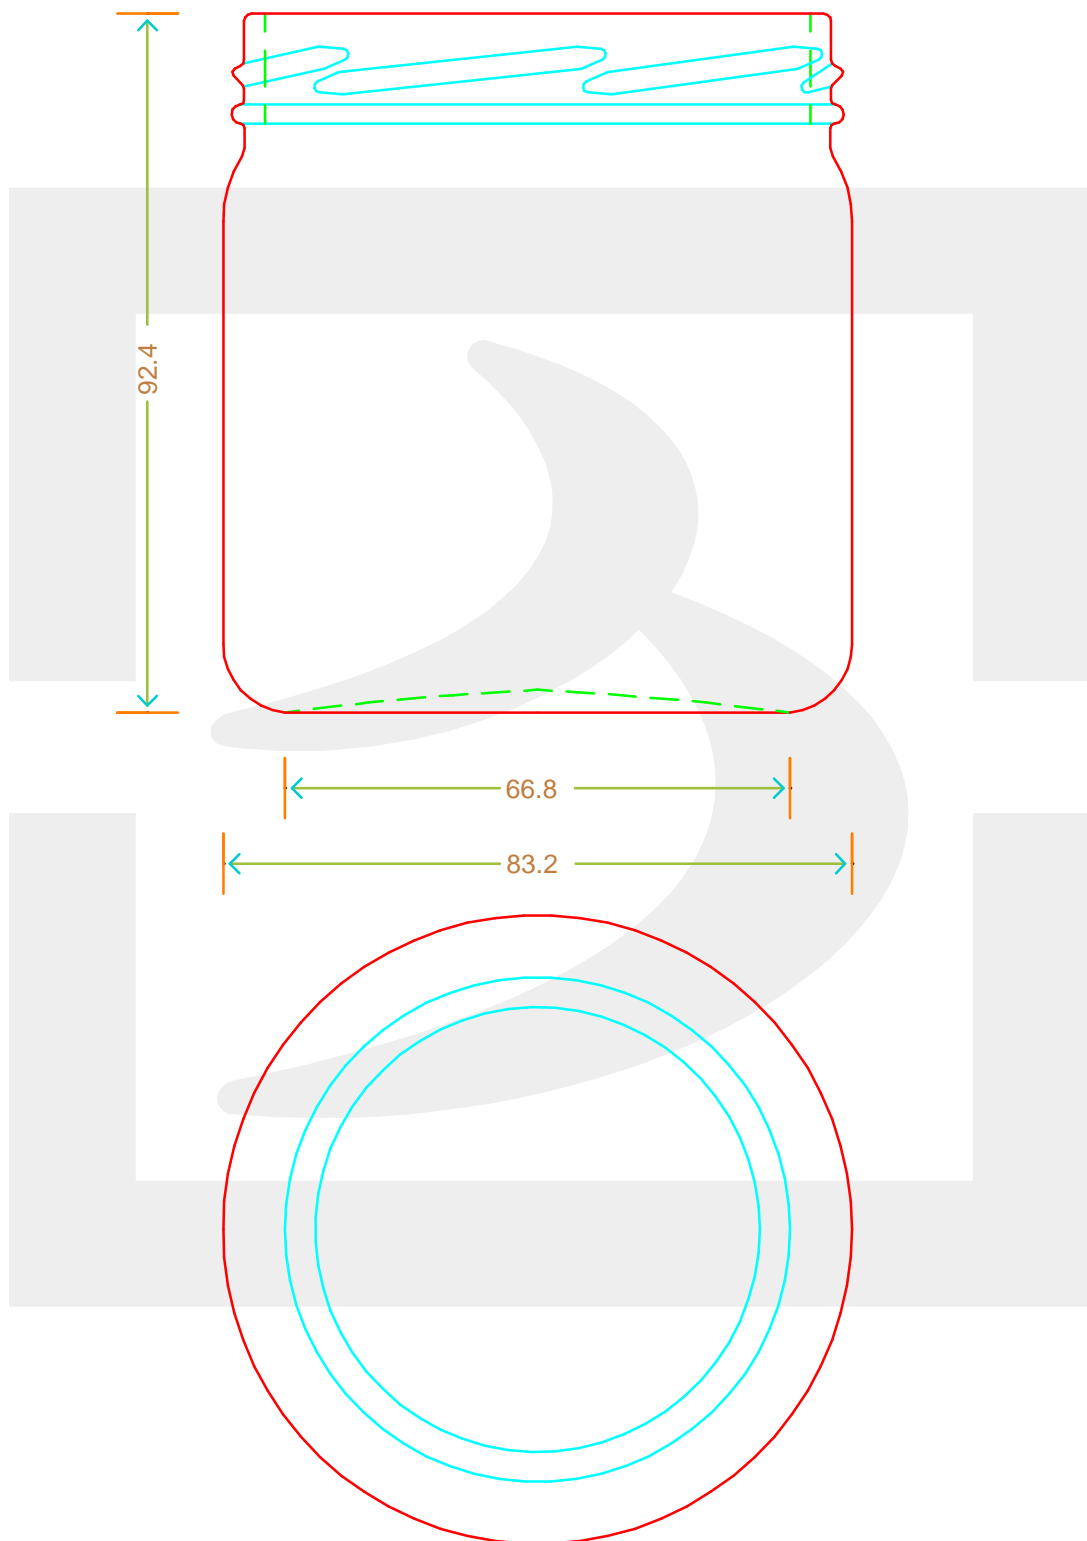

ARTICOLO / ITEM

VASO CILINDRICO 388 T 82

Colore : BIANCO
Color : BIANCO

berlinpackaging.eu

Il disegno è puramente indicativo e non vincolante - Berlin Packaging Italy S.p.A. non assume garanzia od obbligazione alcuna per l'utilizzo del presente disegno nè per le informazioni in esso riportate
This drawing is approximate and not binding - Berlin Packaging Italy S.p.A. does not assume any guarantee or obligation for use of this drawing or for information contained therein

Capacità R.B. (c.c.):	388	Peso vetro (gr):	210
Brimful capacity (c.c.):		Glass weight (gr):	
Altezza tot. (mm):	92.4	Bocca:	TWIST-OFF
Total height (mm):		Finish:	
Diametro corpo (mm):	83.2	Min. foro passante (mm):	
Body diameter (mm):		Minimum through bore (mm):	
Resistenza a pressione (bar):	-	Scala:	1:1
Pressure resistance (bar):		Scale:	

Per ulteriori informazioni tecniche contattare il referente commerciale
For full technical details please contact sales representative

COD. ARTICOLO / ITEM CODE
09224T1

Data ultimo aggiornamento / Last update: 04/11/2021
Origine / Source: 09224