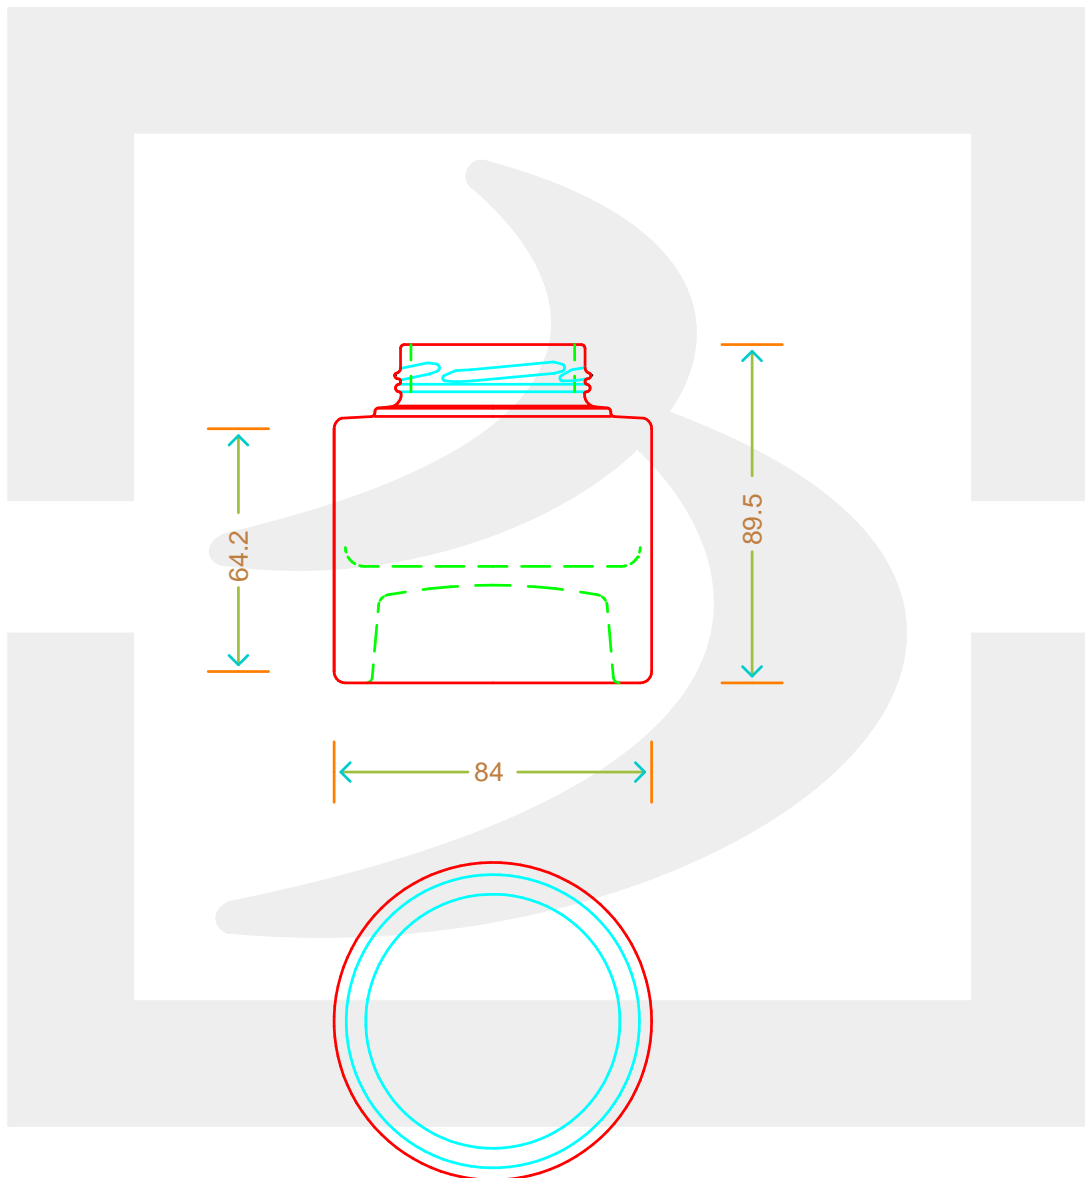

ARTICOLO / ITEM

VASO CILINDRICO 212 T 53 IMPILABIL *

Colore : BIANCO
Color : BIANCO

bruni glass

berlinpackaging.eu

Il disegno è puramente indicativo e non vincolante - Berlin Packaging Italy S.p.A. non assume garanzia od obbligazione alcuna per l'utilizzo del presente disegno nè per le informazioni in esso riportate
This drawing is approximate and not binding - Berlin Packaging Italy S.p.A. does not assume any guarantee or obligation for use of this drawing or for information contained therein

Capacità R.B. (c.c.): Brimful capacity (c.c.):	212	Peso vetro (gr): Glass weight (gr):	350
Altezza tot. (mm): Total height (mm):	89.5	Bocca: Finish:	TWIST-OFF
Diametro corpo (mm): Body diameter (mm):	84	Min. foro passante (mm): Minimum through bore (mm):	
Resistenza a pressione (bar): Pressure resistance (bar):	-	Scala: Scale:	1:1