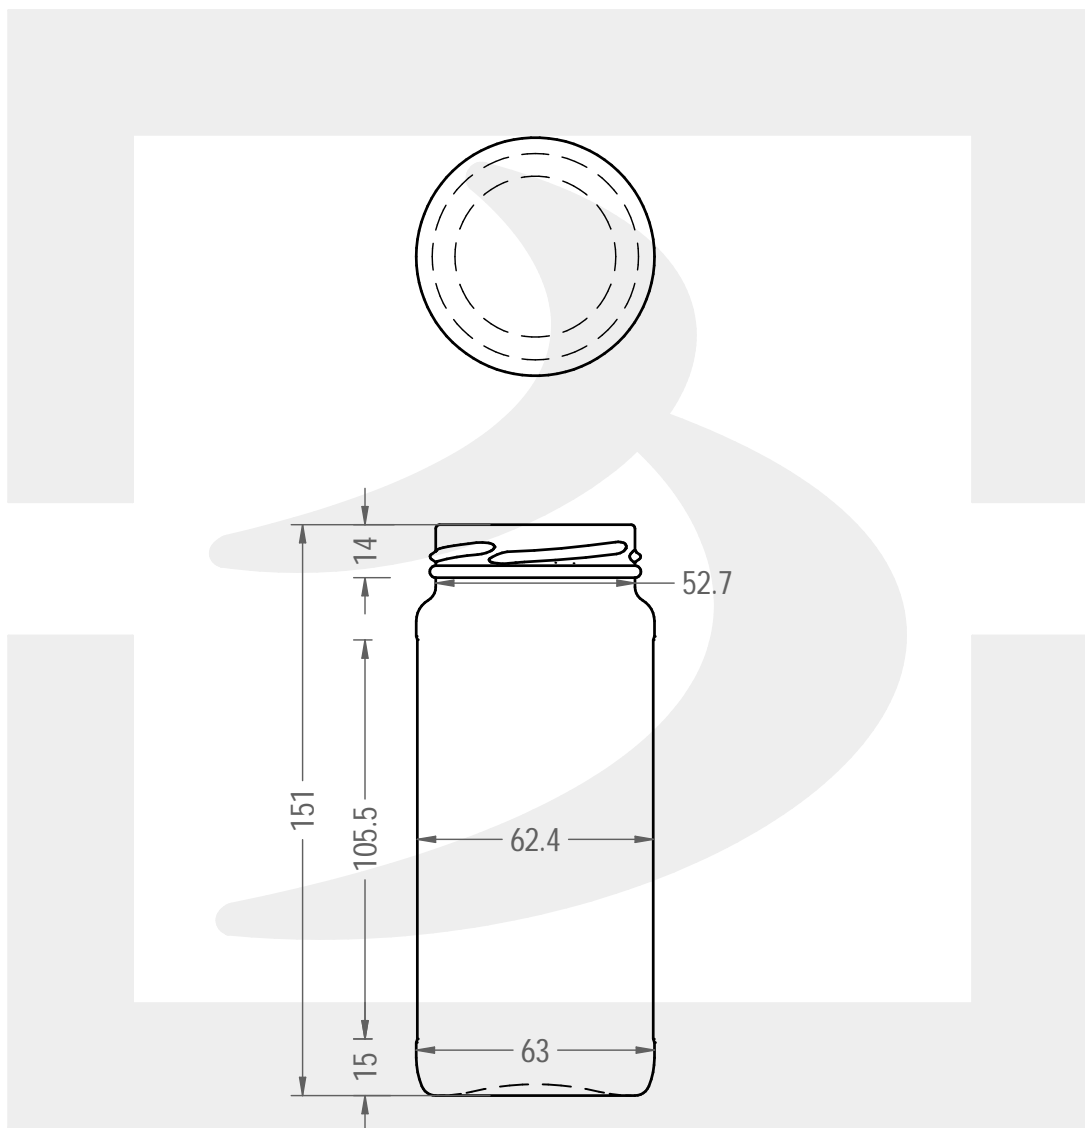

ARTICOLO / ITEM

VASO 12 PAR CILINDRICO 358 T 58 ECO

Colore : BIANCO
Color : BIANCO

berlinpackaging.eu

Il disegno è puramente indicativo e non vincolante - Berlin Packaging Italy S.p.A. non assume garanzia od obbligazione alcuna per l'utilizzo del presente disegno nè per le informazioni in esso riportate
This drawing is approximate and not binding - Berlin Packaging Italy S.p.A. does not assume any guarantee or obligation for use of this drawing or for information contained therein

Capacità R.B. (c.c.): Brimful capacity (c.c.):	358	Peso vetro (gr): Glass weight (gr):	200
Altezza tot. (mm): Total height (mm):	151	Bocca: Finish:	TWIST-OFF
Diametro corpo (mm): Body diameter (mm):	63	Min. foro passante (mm): Minimum through bore (mm):	
Resistenza a pressione (bar): Pressure resistance (bar):	-	Scala: Scale:	1:2