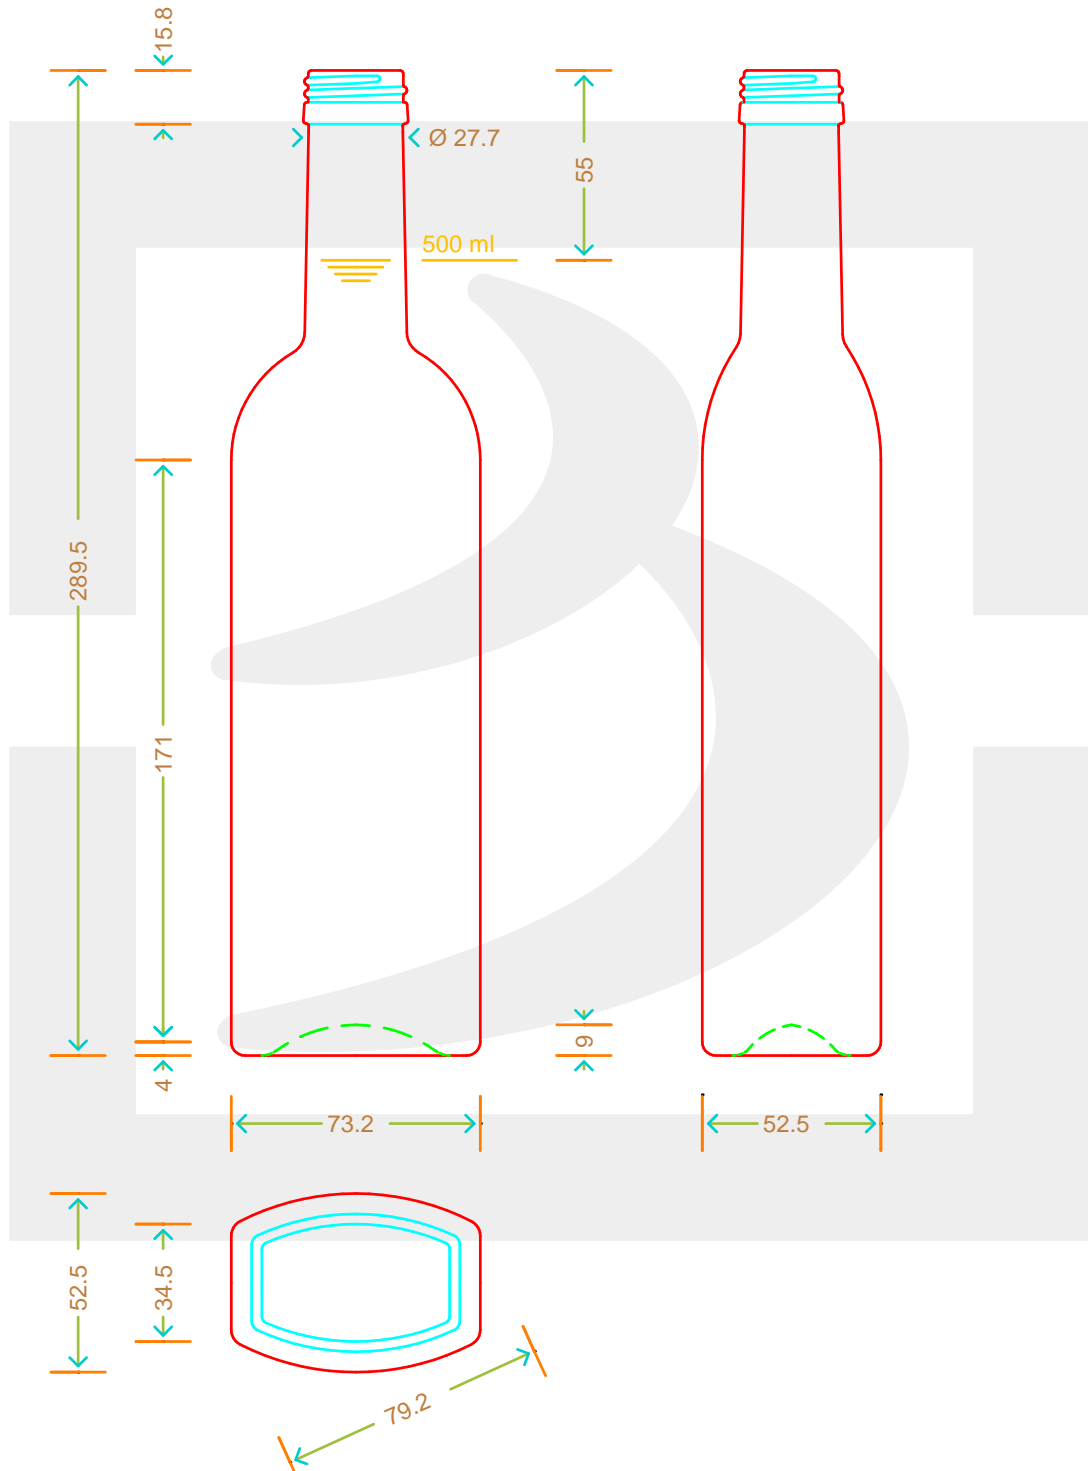

ARTICOLO / ITEM

BOT. CHIA 500 P 31,5X18 VA \$ *

Colore : VERDE ANTICO
Color :

berlinpackaging.eu

MOD.DEP.
PATENTED

FORO MINIMO PASSANTE Ø 15.5

Il disegno è puramente indicativo e non vincolante - Berlin Packaging Italy S.p.A. non assume garanzia od obbligazione alcuna per l'utilizzo del presente disegno nè per le informazioni in esso riportate
This drawing is approximate and not binding - Berlin Packaging Italy S.p.A. does not assume any guarantee or obligation for use of this drawing or for information contained therein

Capacità R.B. (c.c.): Brimful capacity (c.c.):	517	Peso vetro (gr): Glass weight (gr):	500
Altezza tot. (mm): Total height (mm):	289.5	Bocca: Finish:	PILFER-PROOF
Diametro corpo (mm): Body diameter (mm):	73.2	Min. foro passante (mm): Minimum through bore (mm):	15,5
Resistenza a pressione (bar): Pressure resistance (bar):	-	Scala: Scale:	1:1