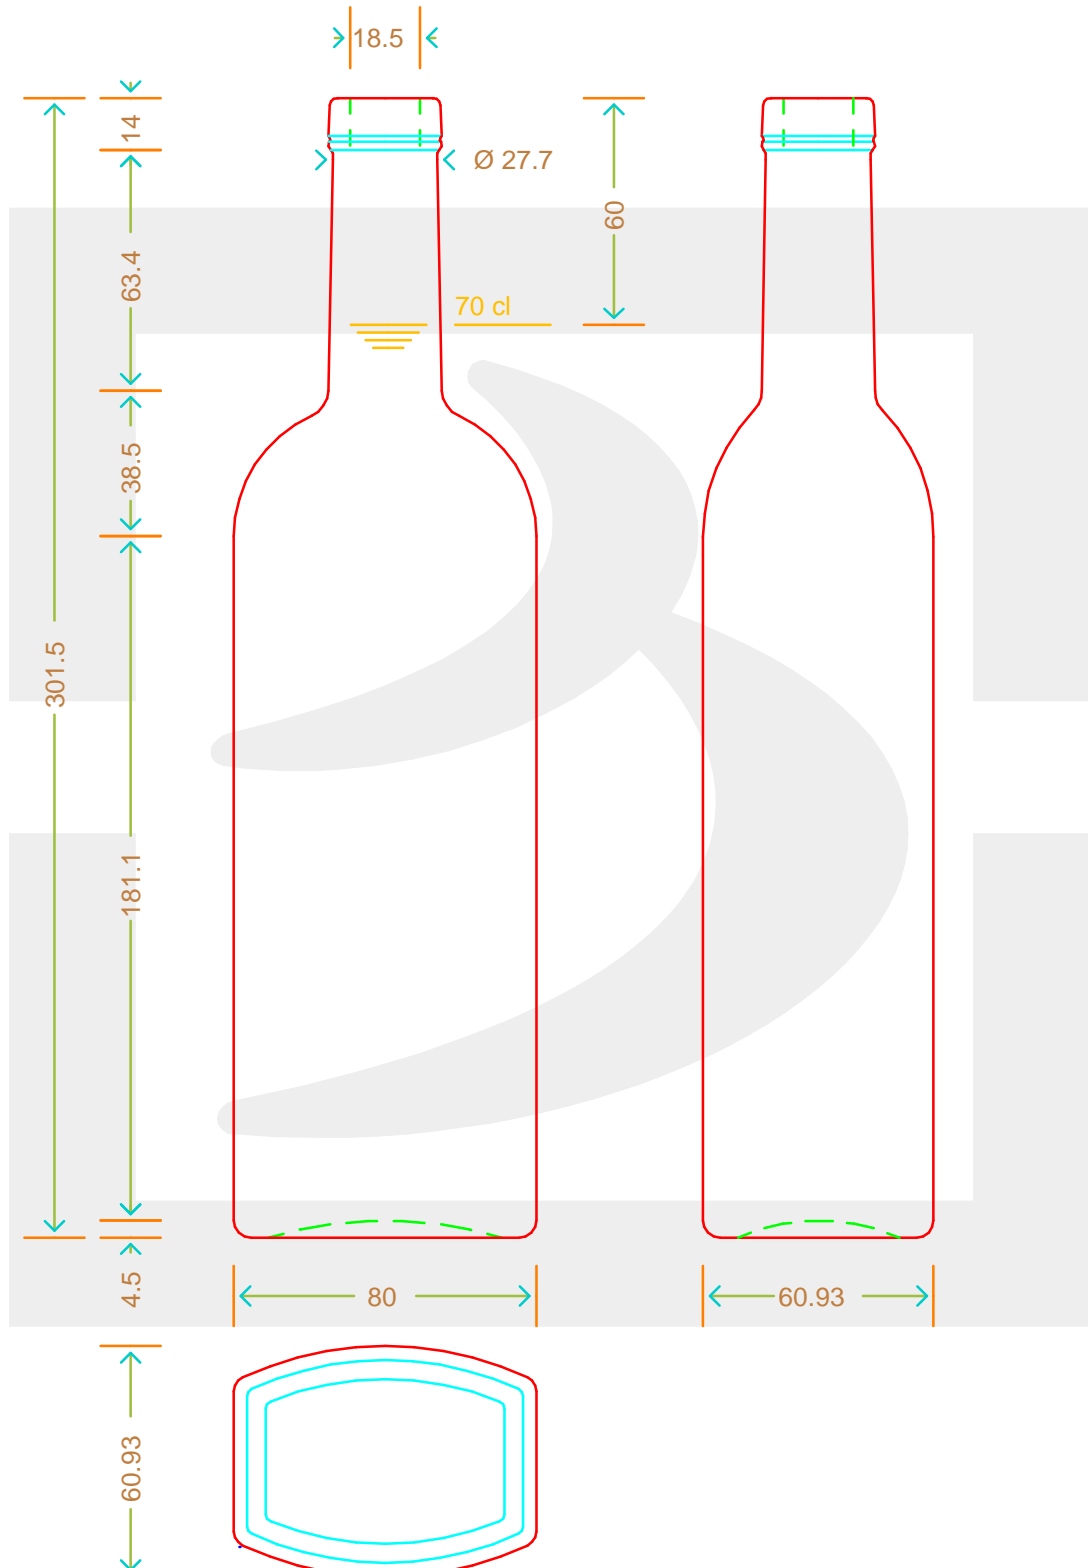

ARTICOLO / ITEM

BOT. CHIA 700 BETS *

Colore :
Color : BIANCO

bruni glass

berlinpackaging.eu

Il disegno è puramente indicativo e non vincolante - Berlin Packaging Italy S.p.A. non assume garanzia od obbligazione alcuna per l'utilizzo del presente disegno nè per le informazioni in esso riportate
This drawing is approximate and not binding - Berlin Packaging Italy S.p.A. does not assume any guarantee or obligation for use of this drawing or for information contained therein

Capacità R.B. (c.c.):	718	Peso vetro (gr):	600
Brimful capacity (c.c.):		Glass weight (gr):	
Altezza tot. (mm):	301.5	Bocca:	BETS
Total height (mm):		Finish:	
Diametro corpo (mm):	80	Min. foro passante (mm):	
Body diameter (mm):		Minimum through bore (mm):	
Resistenza a pressione (bar):	-	Scala:	1:1
Pressure resistance (bar):		Scale:	

Per ulteriori informazioni tecniche contattare il referente commerciale
For full technical details please contact sales representative

COD. ARTICOLO / ITEM CODE
09724D2

Data ultimo aggiornamento / Last update: 04/11/2021
Origine / Source: 09724