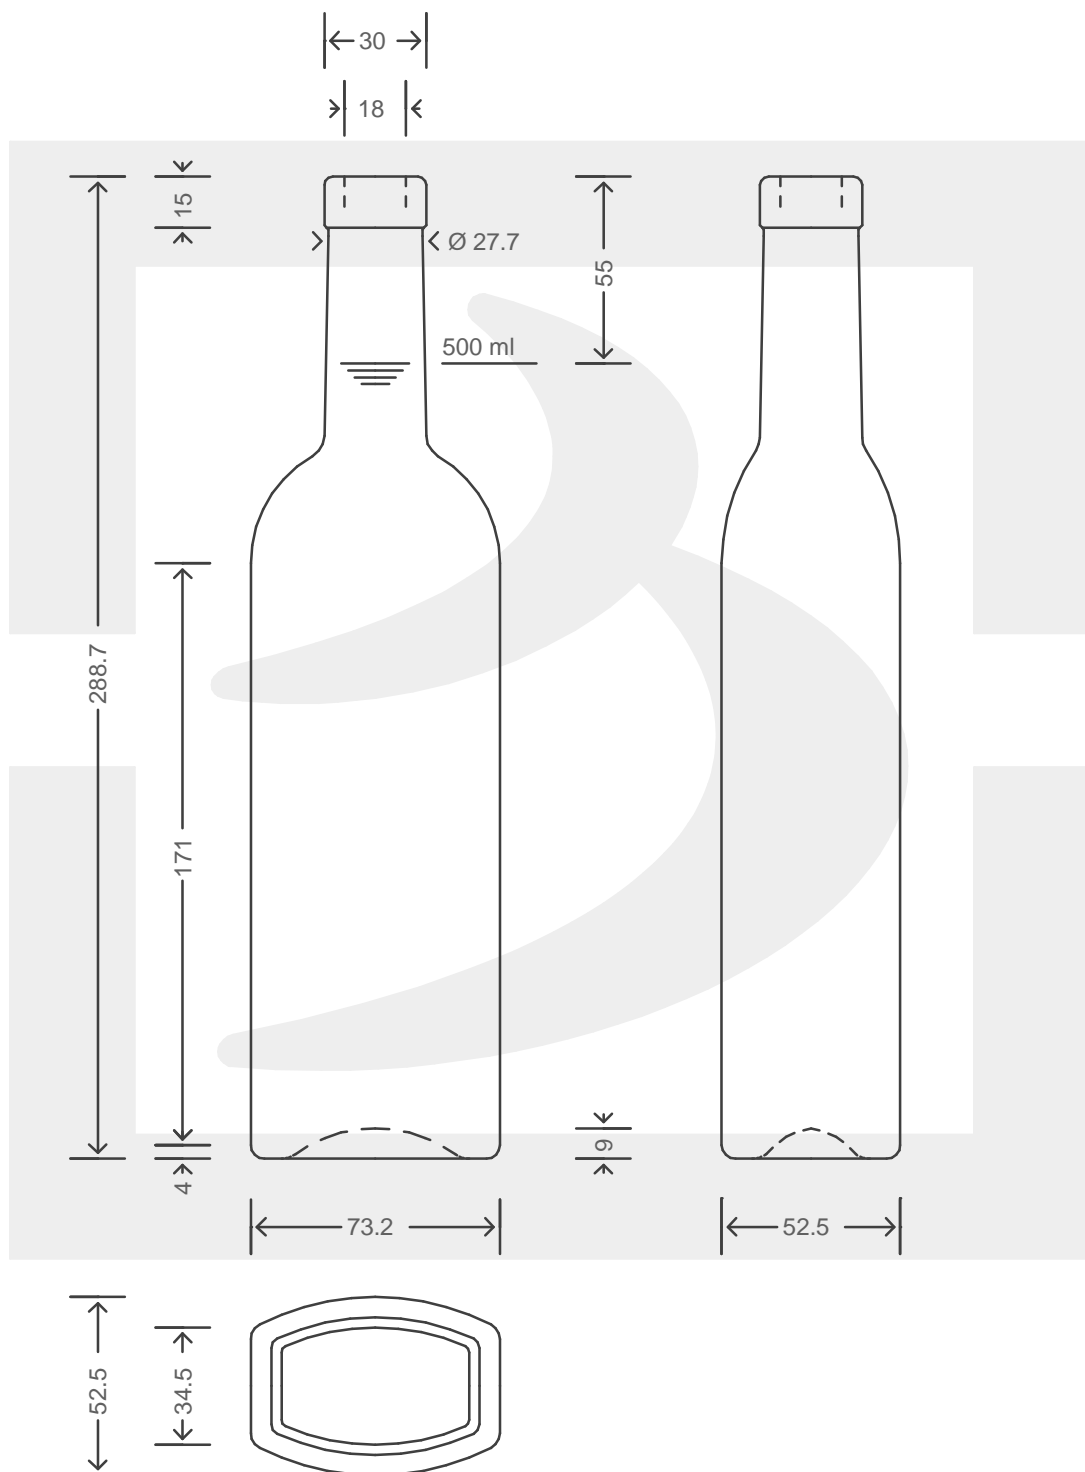

ARTICOLO / ITEM

BOT. CHIA 500 F15

*

bruni glass

berlinpackaging.eu

Colore :
Color : BIANCO

FORO MINIMO Ø 15.5 x 55

Il disegno è puramente indicativo e non vincolante - Berlin Packaging Italy S.p.A. non assume garanzia od obbligazione alcuna per l'utilizzo del presente disegno nè per le informazioni in esso riportate
This drawing is approximate and not binding - Berlin Packaging Italy S.p.A. does not assume any guarantee or obligation for use of this drawing or for information contained therein

Capacità R.B. (c.c.): Brimful capacity (c.c.):	517	Peso vetro (gr): Glass weight (gr):	500
Altezza tot. (mm): Total height (mm):	288.7	Bocca: Finish:	FASCETTA
Diametro corpo (mm): Body diameter (mm):	73.2	Min. foro passante (mm): Minimum through bore (mm):	
Resistenza a pressione (bar): Pressure resistance (bar):	-	Scala: Scale:	1:1