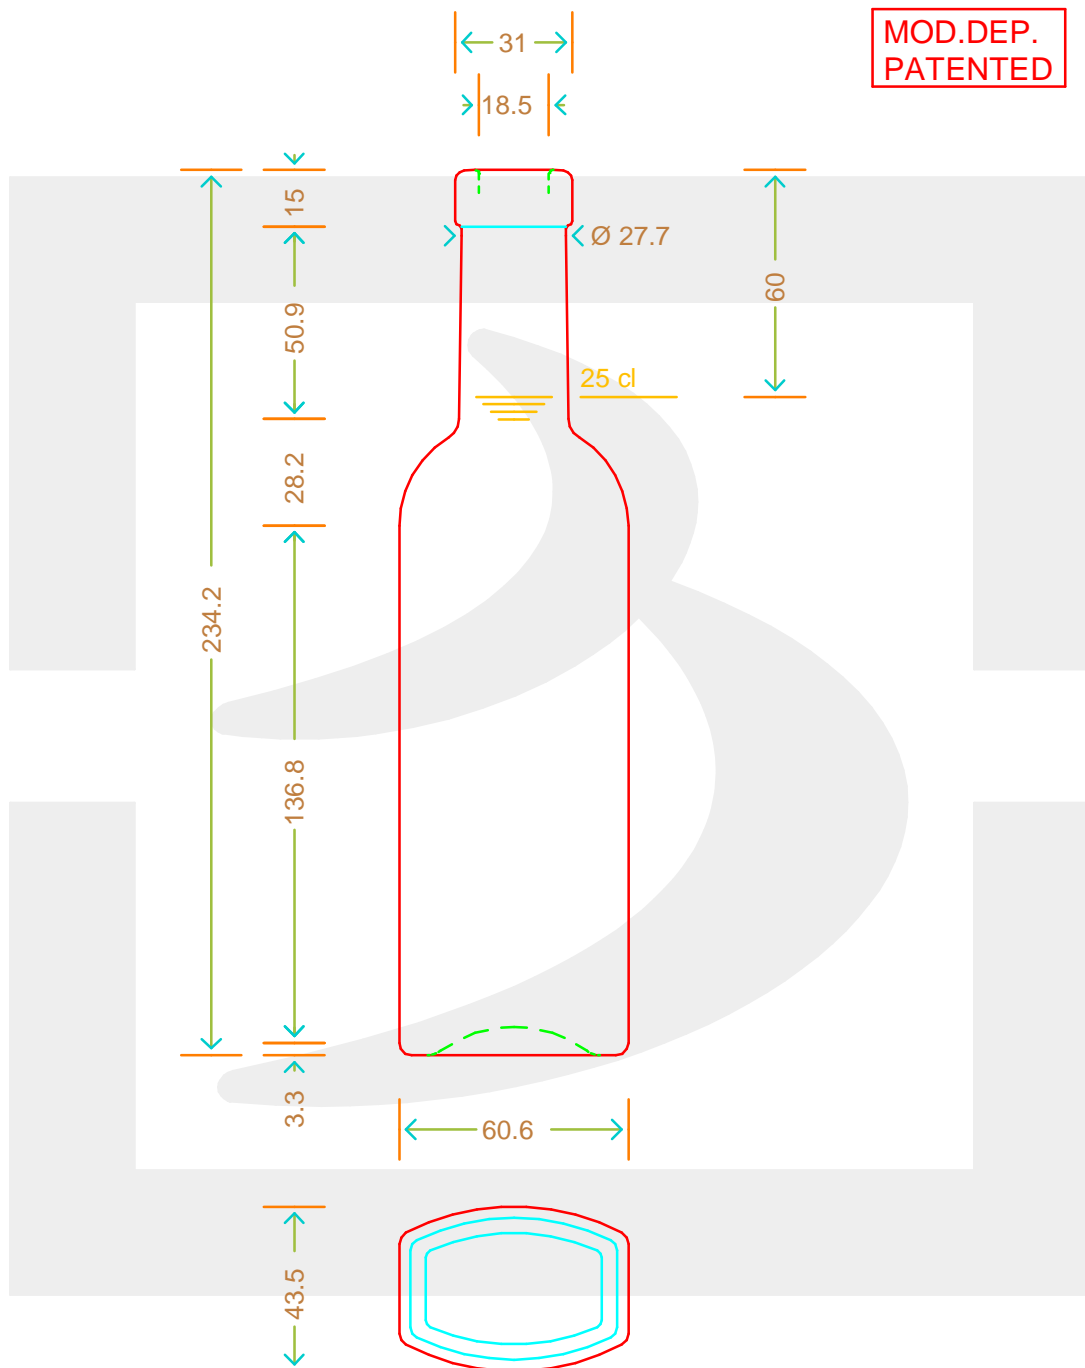

# BOT. CHIA 250 F15 VA \*

Colore : VERDE ANTICO  
Color :

**bruni glass**  
a berlin packaging company

www.bruniglass.com

SCALA:  
SCALE:

|   |       |  |          |
|---|-------|--|----------|
| Capacità R.B. (c.c.) :<br>Brimful cap. (c.c.) : | 270   | Peso vetro (gr):<br>Glass weight (gr):                 | 350      |
| Altezza tot (mm):<br>Total height (mm):         | 234.2 | Bocca:<br>Finish:                                      | FASCETTA |
| Diametro corpo (mm):<br>Body diameter (mm):     | 60.6  | Min. foro passante (mm):<br>Minimum through bore (mm): |          |

LE QUOTE SONO ESPRESSE IN mm  
DIMENSIONS ARE EXPRESSED IN mm

COD. ARTICOLO / ITEM CODE  
**13143P1**

Data ultimo aggiornamento / Last update: 14/09/2021  
Origine / Source: 13141