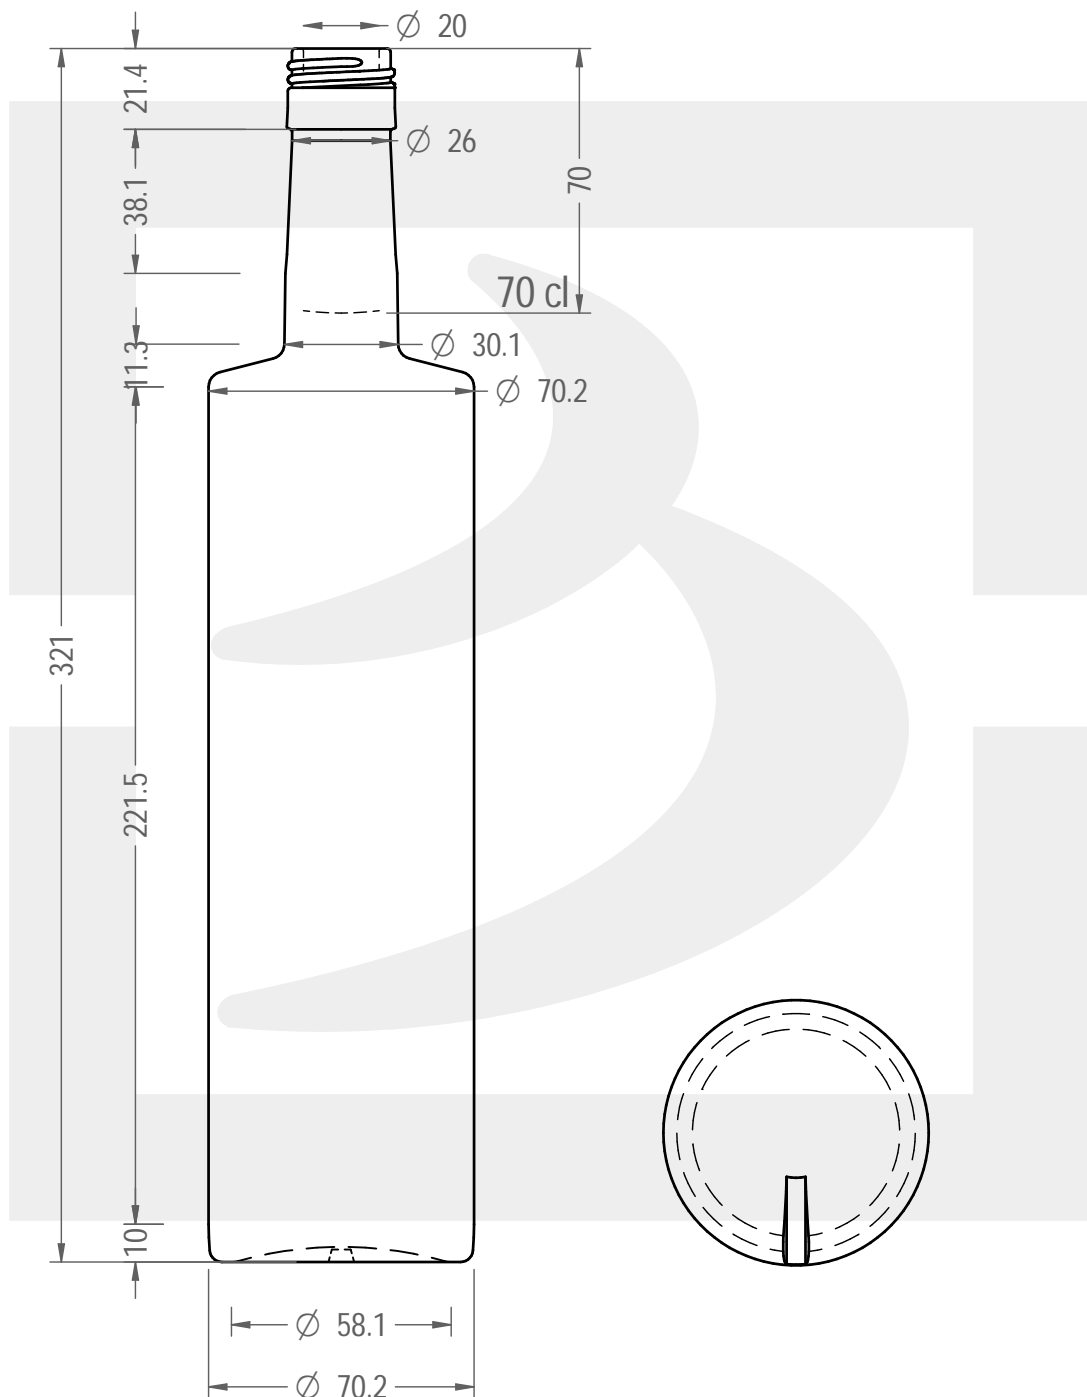

# BOT. CENTURIO 700 BVS 30X60 CT GC \*

Colore : BIANCO  
Color : BIANCO

berlinpackaging.eu

Il disegno è puramente indicativo e non vincolante - Berlin Packaging Italy S.p.A. non assume garanzia od obbligazione alcuna per l'utilizzo del presente disegno nè per le informazioni in esso riportate  
This drawing is approximate and not binding - Berlin Packaging Italy S.p.A. does not assume any guarantee or obligation for use of this drawing or for information contained therein

Capacità R.B. (c.c.):	723	Peso vetro (gr):	600
Brimful capacity (c.c.):		Glass weight (gr):	
Altezza tot. (mm):	321	Bocca:	BVS 30X60
Total height (mm):		Finish:	
Diametro corpo (mm):	70.2	Min. foro passante (mm):	17
Body diameter (mm):		Minimum through bore (mm):	
Resistenza a pressione (bar):	-	Scala:	1:2
Pressure resistance (bar):		Scale:	