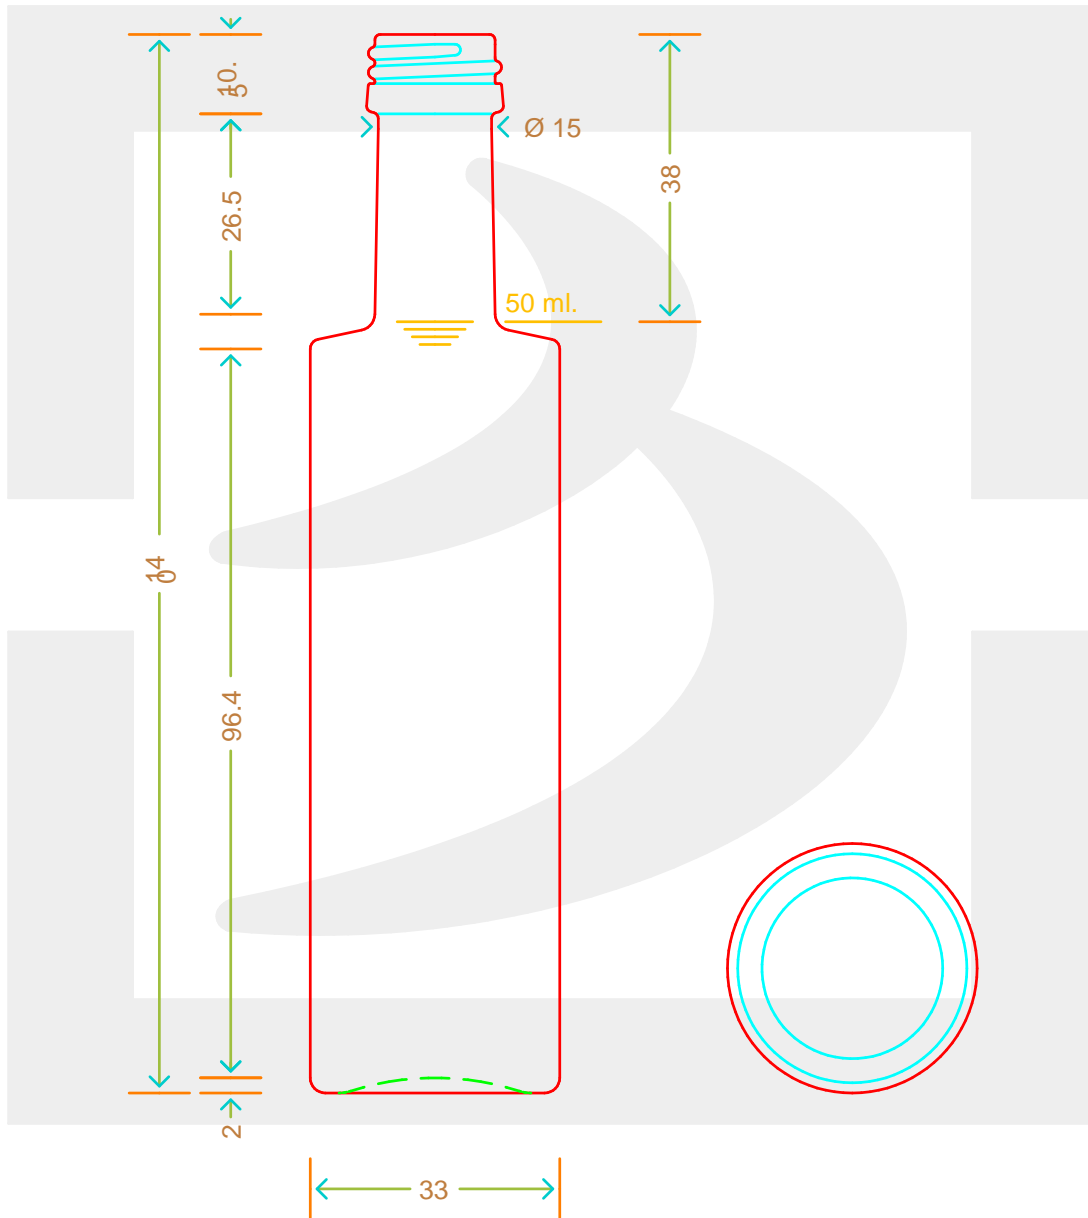

ARTICOLO / ITEM

BOT. CENTURIO 50 P 18 \$ *

Colore : BIANCO
Color : BIANCO

bruni glass

berlinpackaging.eu

Il disegno è puramente indicativo e non vincolante - Berlin Packaging Italy S.p.A. non assume garanzia od obbligazione alcuna per l'utilizzo del presente disegno nè per le informazioni in esso riportate
This drawing is approximate and not binding - Berlin Packaging Italy S.p.A. does not assume any guarantee or obligation for use of this drawing or for information contained therein

Capacità R.B. (c.c.):	53	Peso vetro (gr):	100
Brimful capacity (c.c.):		Glass weight (gr):	
Altezza tot. (mm):	140	Bocca:	PILFER-PROOF
Total height (mm):		Finish:	
Diametro corpo (mm):	33	Min. foro passante (mm):	8
Body diameter (mm):		Minimum through bore (mm):	
Resistenza a pressione (bar):	-	Scala:	1:1
Pressure resistance (bar):		Scale:	