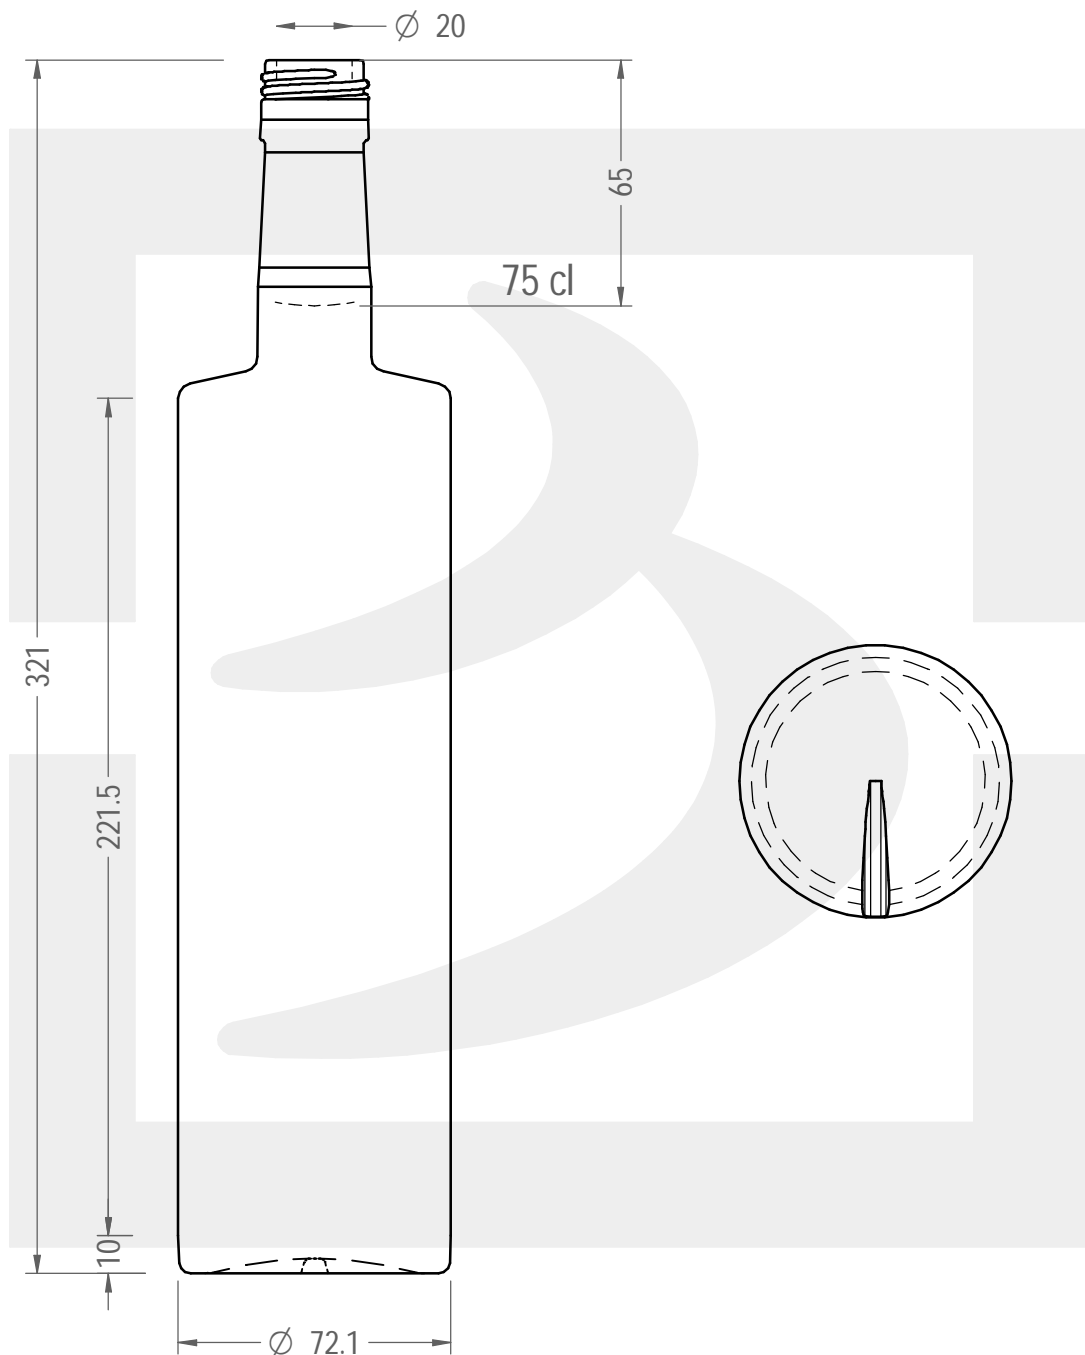

ARTICOLO / ITEM

BOT. CENTURIO 750 BVS 30X60 CT \$ VS

Colore :
Color : BIANCO EXTRA

berlinpackaging.eu

Il disegno è puramente indicativo e non vincolante - Berlin Packaging Italy S.p.A. non assume garanzia od obbligazione alcuna per l'utilizzo del presente disegno nè per le informazioni in esso riportate
This drawing is approximate and not binding - Berlin Packaging Italy S.p.A. does not assume any guarantee or obligation for use of this drawing or for information contained therein

Capacità R.B. (c.c.):	770	Peso vetro (gr):	600
Brimful capacity (c.c.):		Glass weight (gr):	
Altezza tot. (mm):	321	Bocca:	BVS 30X60
Total height (mm):		Finish:	
Diametro corpo (mm):	72.1	Min. foro passante (mm):	17.5
Body diameter (mm):		Minimum through bore (mm):	
Resistenza a pressione (bar):	-	Scala:	1:2
Pressure resistance (bar):		Scale:	