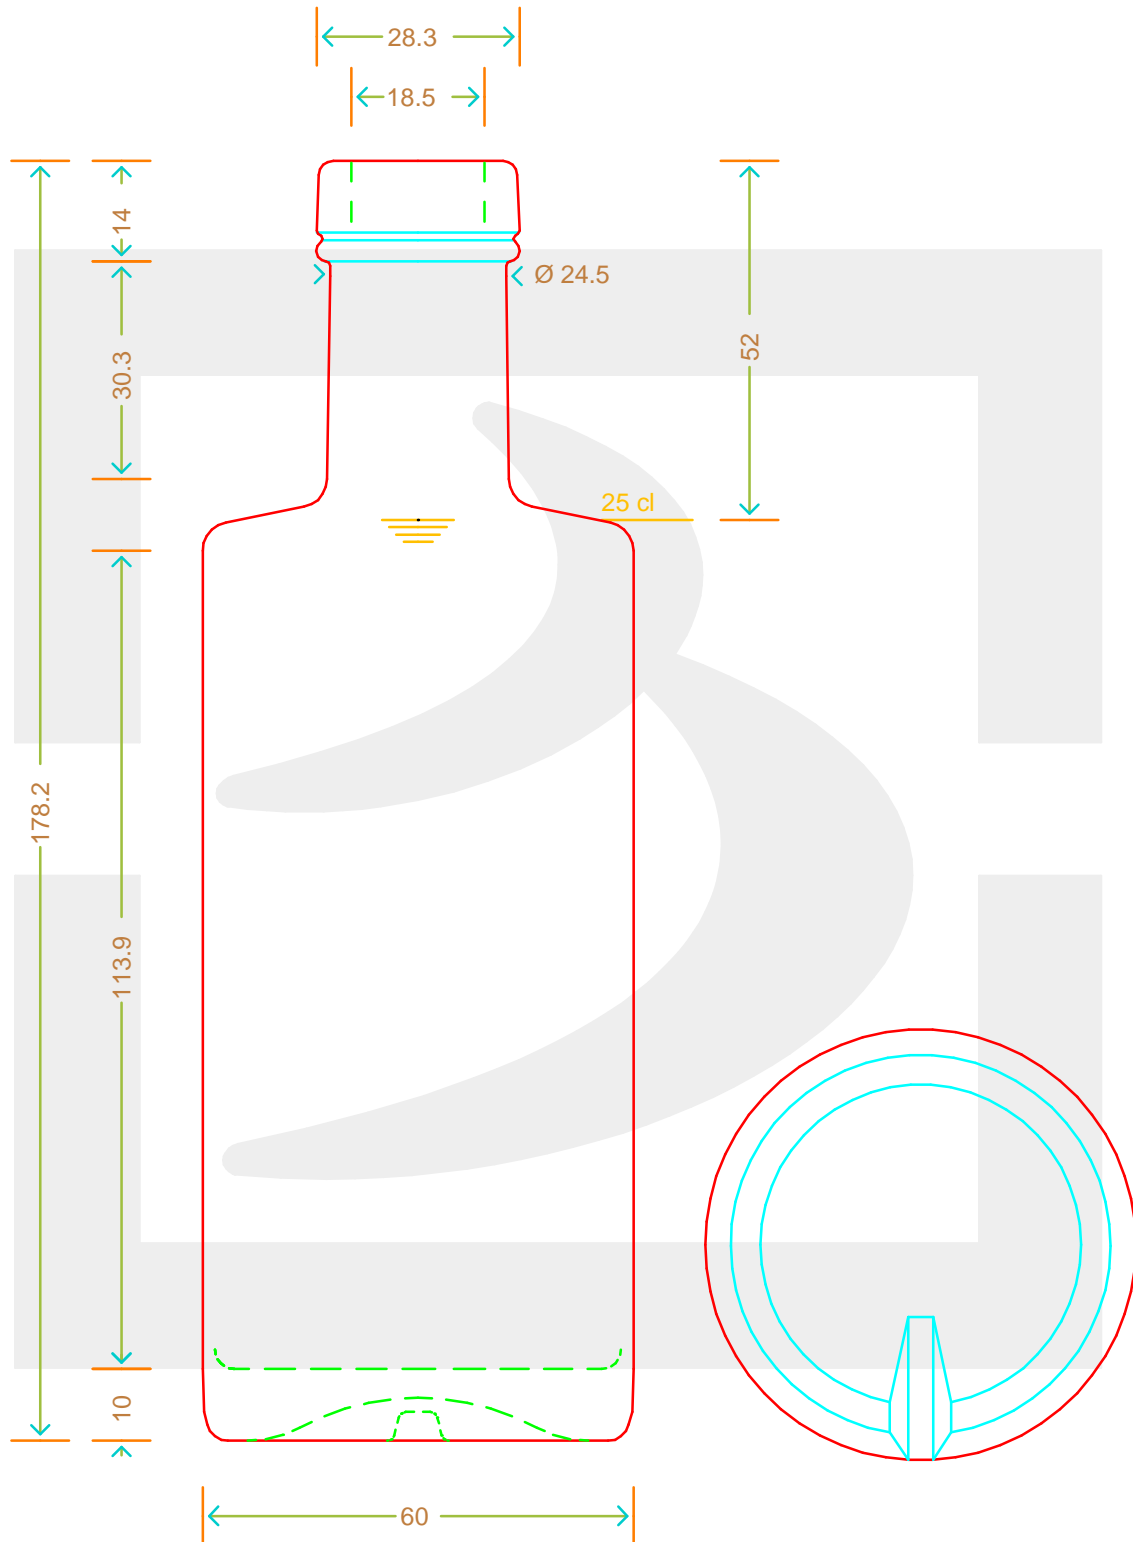

ARTICOLO / ITEM

BOT. CENTOLIO 250 BETS *

Colore : BIANCO
Color : BIANCO

 **bruni glass**
a **berlin packaging** company

www.bruniglass.com

SCALA: -
SCALE: -

Capacità R.B. (c.c.): Brimful cap. (c.c.):	265	Peso vetro (gr): Glass weight (gr):	300
Altezza tot (mm): Total height (mm):	178.2	Bocca: Finish:	BETS
Diametro corpo (mm): Body diameter (mm):	60	Min. foro passante (mm): Minimum through bore (mm):	16

LE QUOTE SONO ESPRESSE IN mm
DIMENSIONS ARE EXPRESSED IN mm

COD. ARTICOLO / ITEM CODE

13934T1

Data ultimo aggiornamento / Last update: 14/09/2021
Origine / Source: 13934