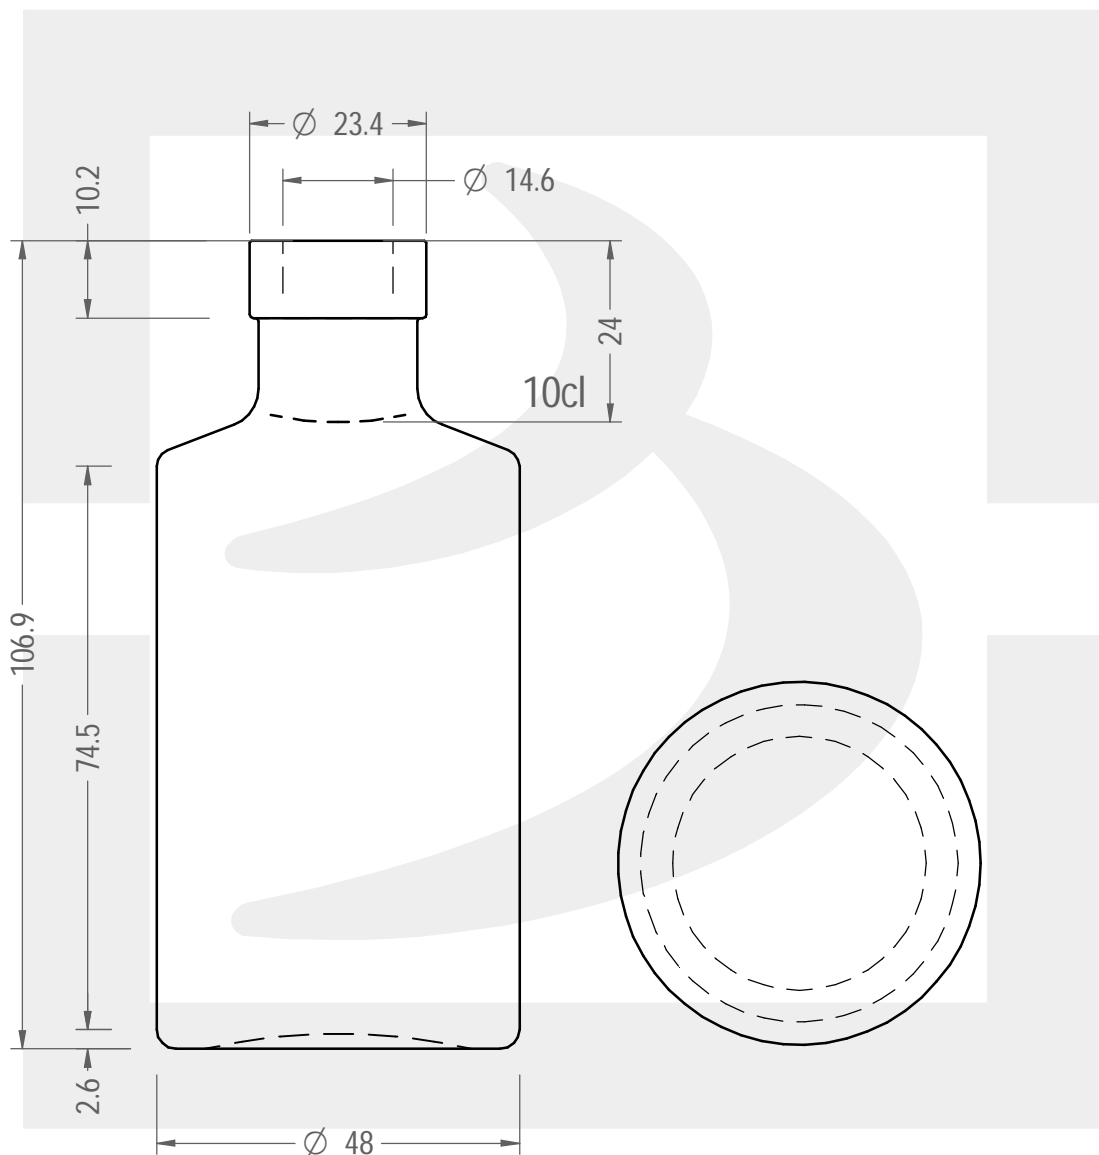

ARTICOLO / ITEM

BOT. AGAVE CENTOLIO 100 F 11

Colore : BIANCO
Color : BIANCO

bruni glass

berlinpackaging.eu

Il disegno è puramente indicativo e non vincolante - Berlin Packaging Italy S.p.A. non assume garanzia od obbligazione alcuna per l'utilizzo del presente disegno nè per le informazioni in esso riportate
This drawing is approximate and not binding - Berlin Packaging Italy S.p.A. does not assume any guarantee or obligation for use of this drawing or for information contained therein

Capacità R.B. (c.c.):	107	Peso vetro (gr):	120
Brimful capacity (c.c.):		Glass weight (gr):	
Altezza tot. (mm):	106.8	Bocca:	FASCETTA
Total height (mm):		Finish:	
Diametro corpo (mm):	48	Min. foro passante (mm):	
Body diameter (mm):		Minimum through bore (mm):	
Resistenza a pressione (bar):	-	Scala:	1:1
Pressure resistance (bar):		Scale:	