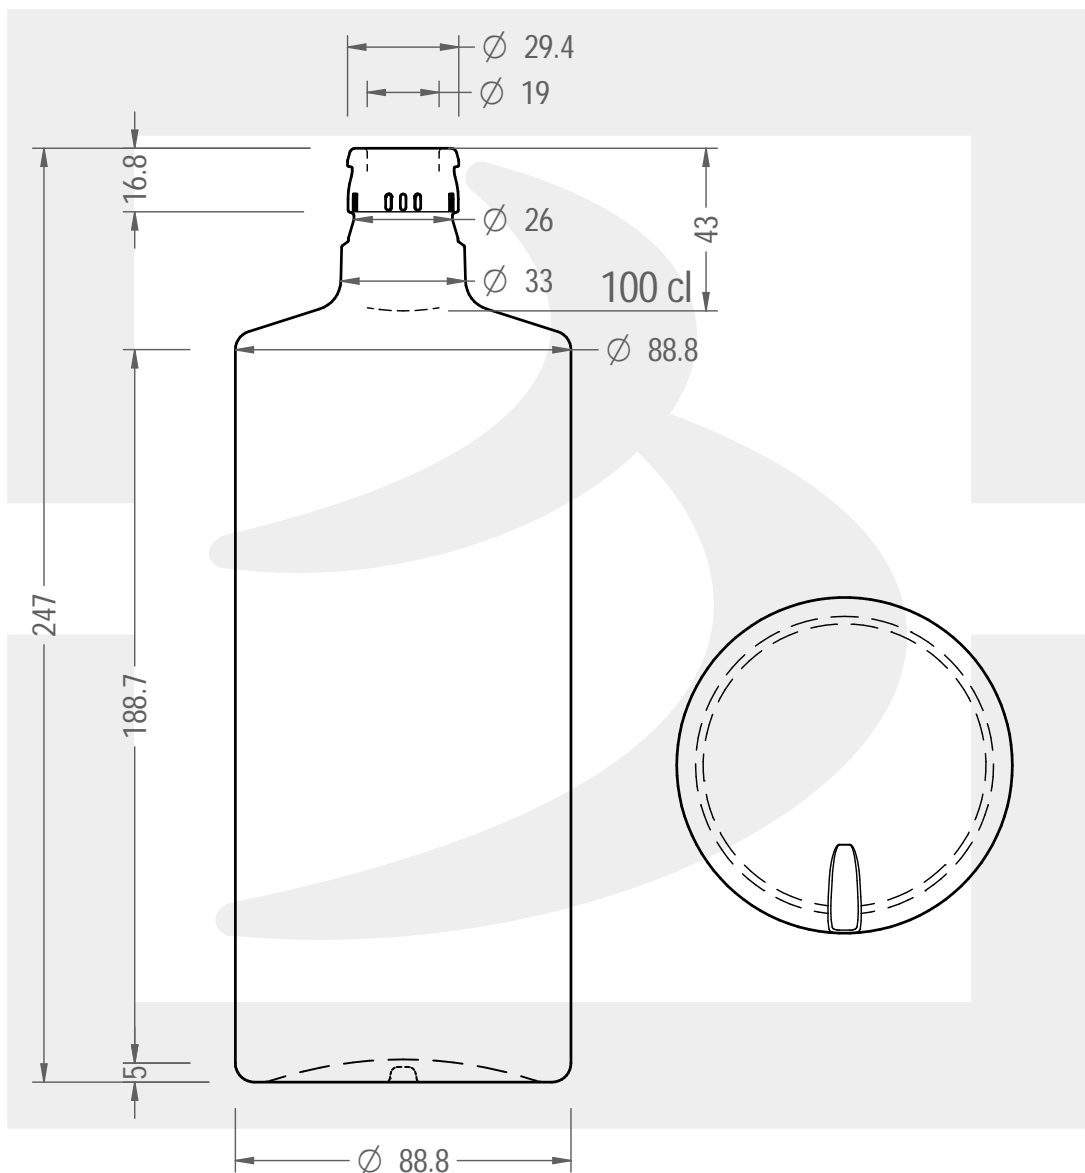

# BOT. AGAVE CENTOLIO 1000 TOP MK \$ \*

Colore : BIANCO  
Color : BIANCO

berlinpackaging.eu

Il disegno è puramente indicativo e non vincolante - Berlin Packaging Italy S.p.A. non assume garanzia od obbligazione alcuna per l'utilizzo del presente disegno nè per le informazioni in esso riportate  
This drawing is approximate and not binding - Berlin Packaging Italy S.p.A. does not assume any guarantee or obligation for use of this drawing or for information contained therein

Capacità R.B. (c.c.):	1016	Peso vetro (gr):	610
Brimful capacity (c.c.):		Glass weight (gr):	
Altezza tot. (mm):	247	Bocca:	TOP GUALA 1031/47
Total height (mm):		Finish:	
Diametro corpo (mm):	88.8	Min. foro passante (mm):	17
Body diameter (mm):		Minimum through bore (mm):	
Resistenza a pressione (bar):	-	Scala:	1:2
Pressure resistance (bar):		Scale:	