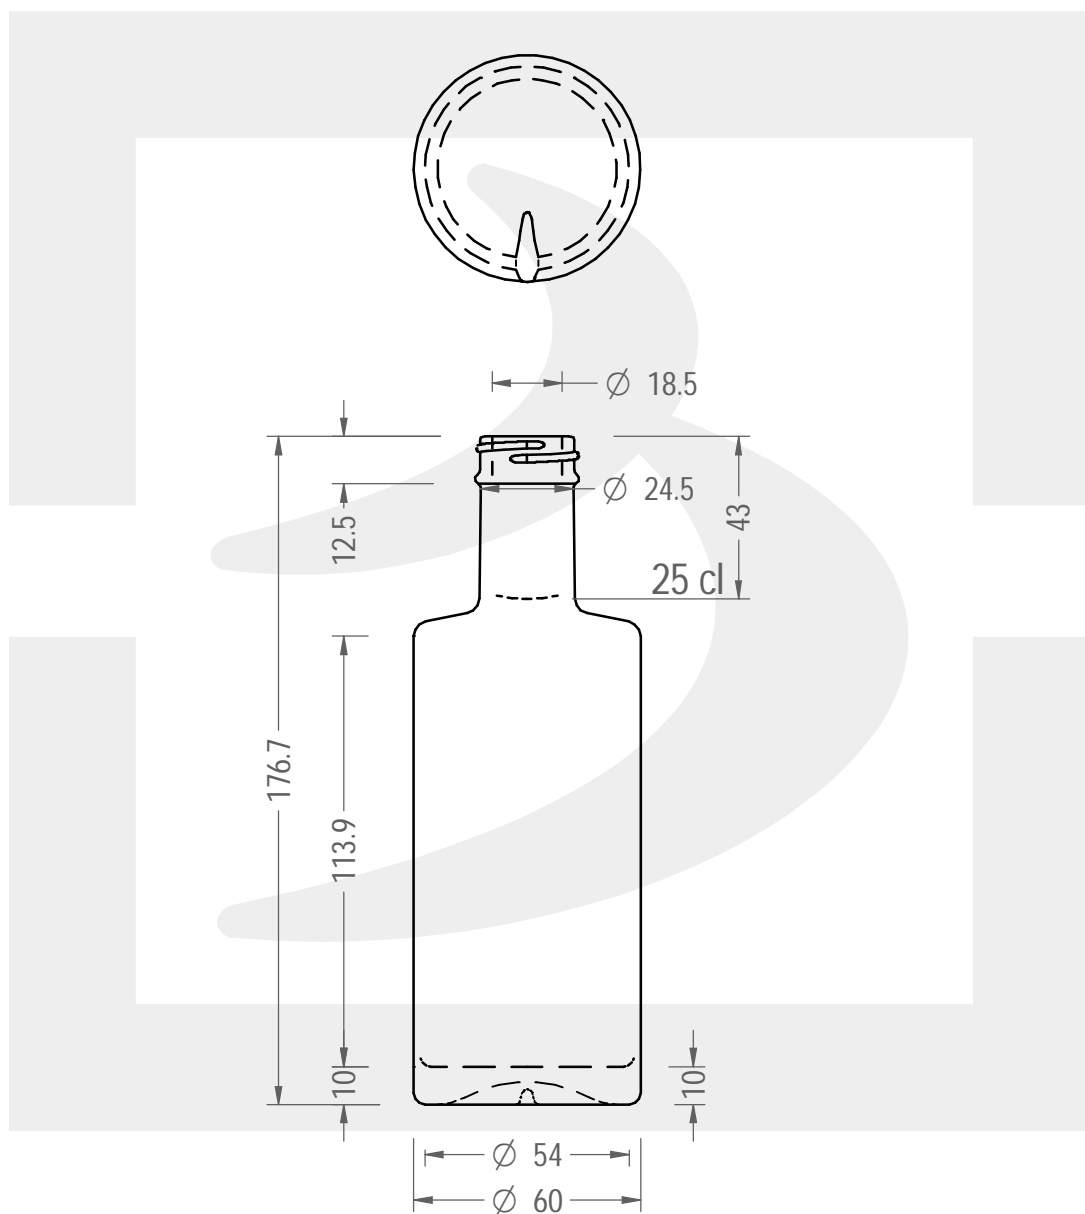

ARTICOLO / ITEM

BOT. CENTOLIO 250 GPI 400/28 *

Colore : BIANCO
Color :

 **bruni glass**
a **berlin packaging** company

www.bruniglass.com

SCALA: 1:2
SCALE:

Capacità R.B. (c.c.) :	262	Peso vetro (gr):	300
Brimful cap. (c.c.) :		Glass weight (gr):	
Altezza tot (mm):	176.7	Bocca:	GPI
Total height (mm):		Finish:	
Diametro corpo (mm):	60	Min. foro passante (mm):	16.3
Body diameter (mm):		Minimum through bore (mm):	

LE QUOTE SONO ESPRESSE IN mm
DIMENSIONS ARE EXPRESSED IN mm

COD. ARTICOLO / ITEM CODE

13933T1

Data ultimo aggiornamento / Last update: 14/09/2021
Origine / Source: 13933