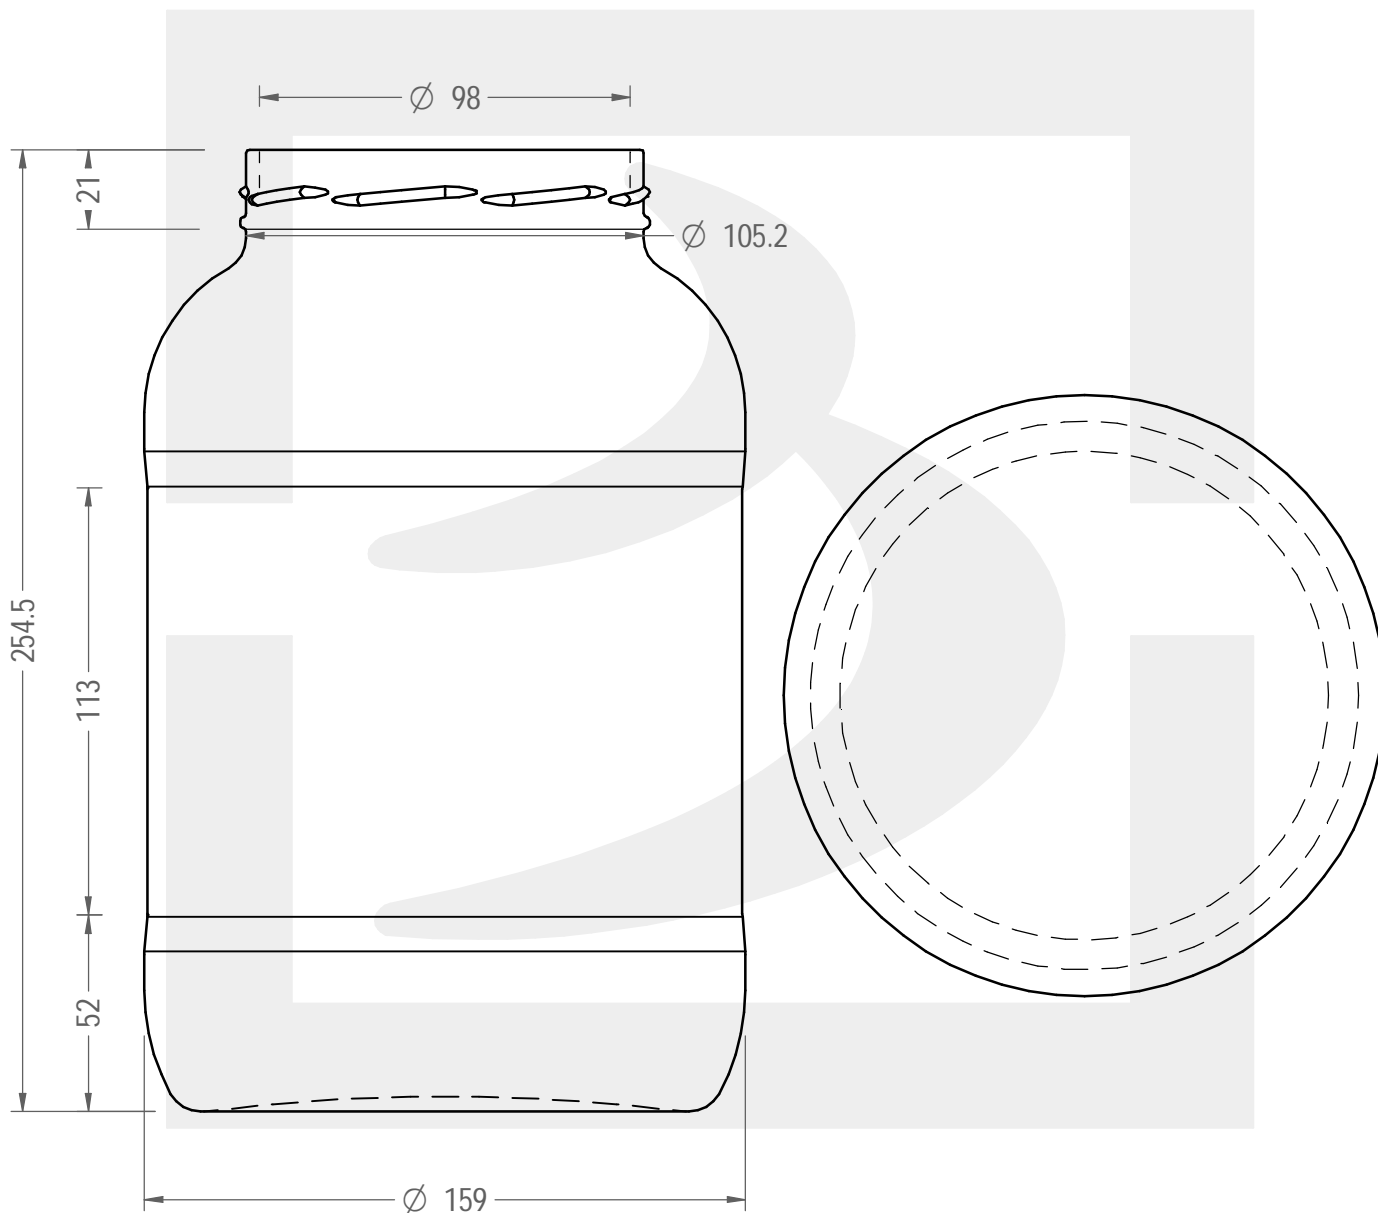

ARTICOLO / ITEM

VASO CEE STD 3895 T 110 \$

Colore : BIANCO
Color : BIANCO

bruni glass

berlinpackaging.eu

Il disegno è puramente indicativo e non vincolante - Berlin Packaging Italy S.p.A. non assume garanzia od obbligazione alcuna per l'utilizzo del presente disegno nè per le informazioni in esso riportate
This drawing is approximate and not binding - Berlin Packaging Italy S.p.A. does not assume any guarantee or obligation for use of this drawing or for information contained therein

Capacità R.B. (c.c.): Brimful capacity (c.c.):	3895	Peso vetro (gr): Glass weight (gr):	1390
Altezza tot. (mm): Total height (mm):	254.5	Bocca: Finish:	TWIST-OFF
Diametro corpo (mm): Body diameter (mm):	159	Min. foro passante (mm): Minimum through bore (mm):	
Resistenza a pressione (bar): Pressure resistance (bar):	-	Scala: Scale:	1:2