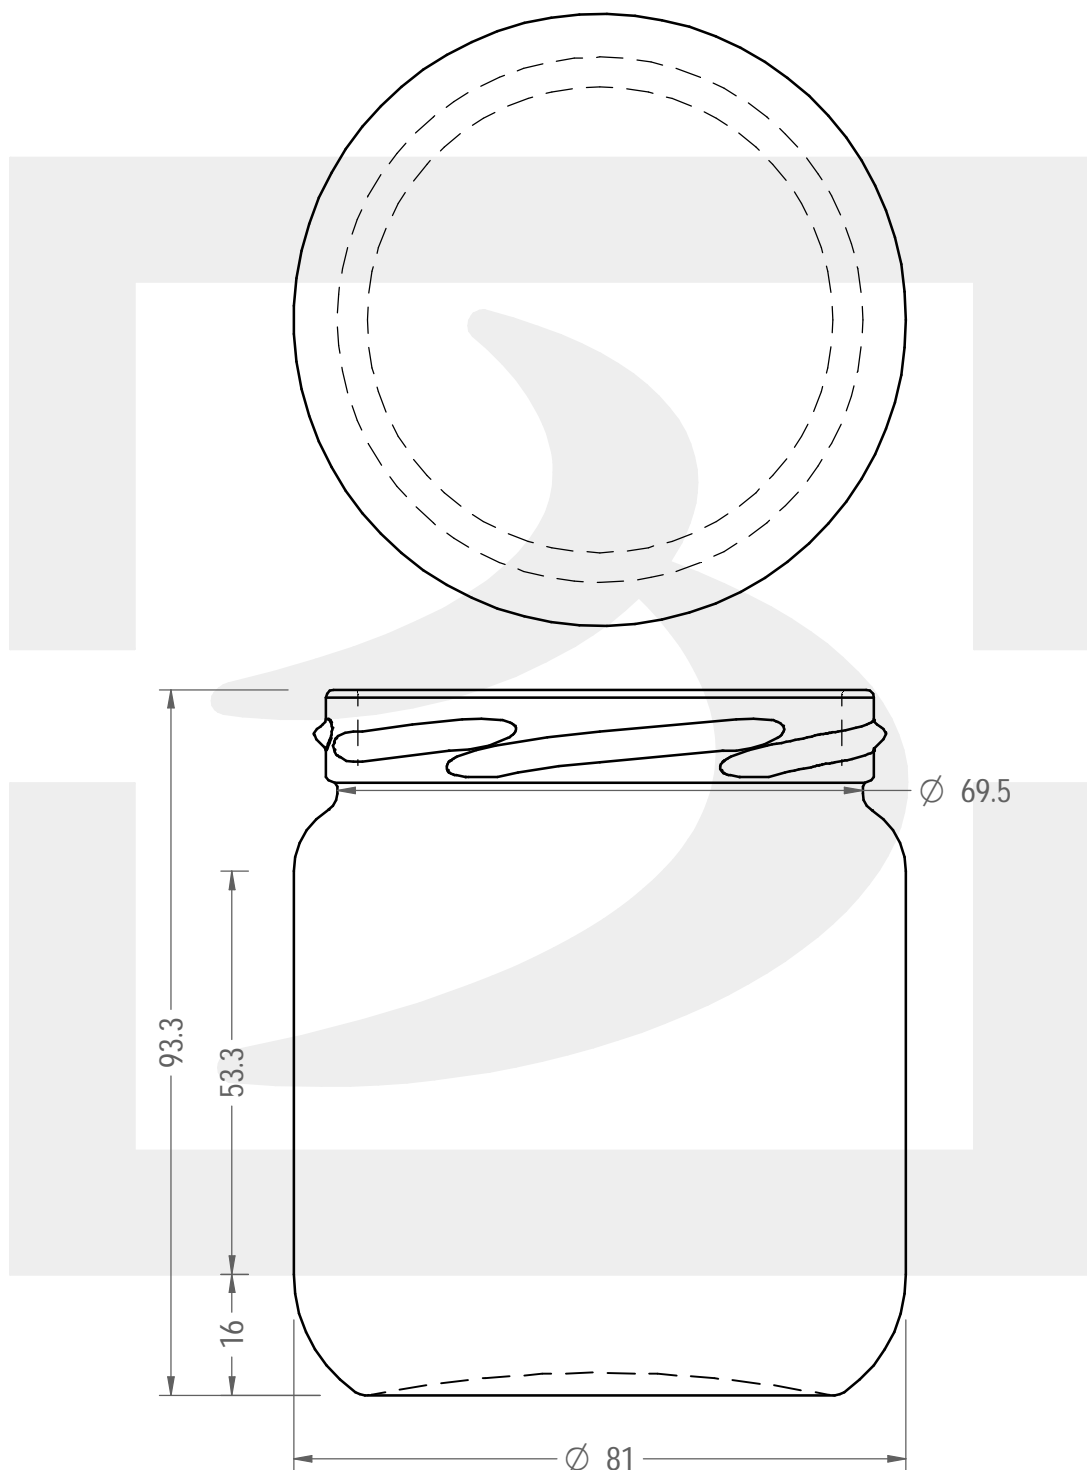

# VASO CEE STD 370 T 77 \$

Colore : BIANCO  
Color : BIANCO

bruni glass

berlinpackaging.eu

Il disegno è puramente indicativo e non vincolante - Berlin Packaging Italy S.p.A. non assume garanzia od obbligazione alcuna per l'utilizzo del presente disegno nè per le informazioni in esso riportate  
This drawing is approximate and not binding - Berlin Packaging Italy S.p.A. does not assume any guarantee or obligation for use of this drawing or for information contained therein

Capacità R.B. (c.c.):	370	Peso vetro (gr):	180
Brimful capacity (c.c.):	370	Glass weight (gr):	180
Altezza tot. (mm):	93.3	Bocca:	TWIST-OFF
Total height (mm):	93.3	Finish:	TWIST-OFF
Diametro corpo (mm):	81	Min. foro passante (mm):	
Body diameter (mm):	81	Minimum through bore (mm):	
Resistenza a pressione (bar):	-	Scala:	1:1
Pressure resistance (bar):	-	Scale:	1:1