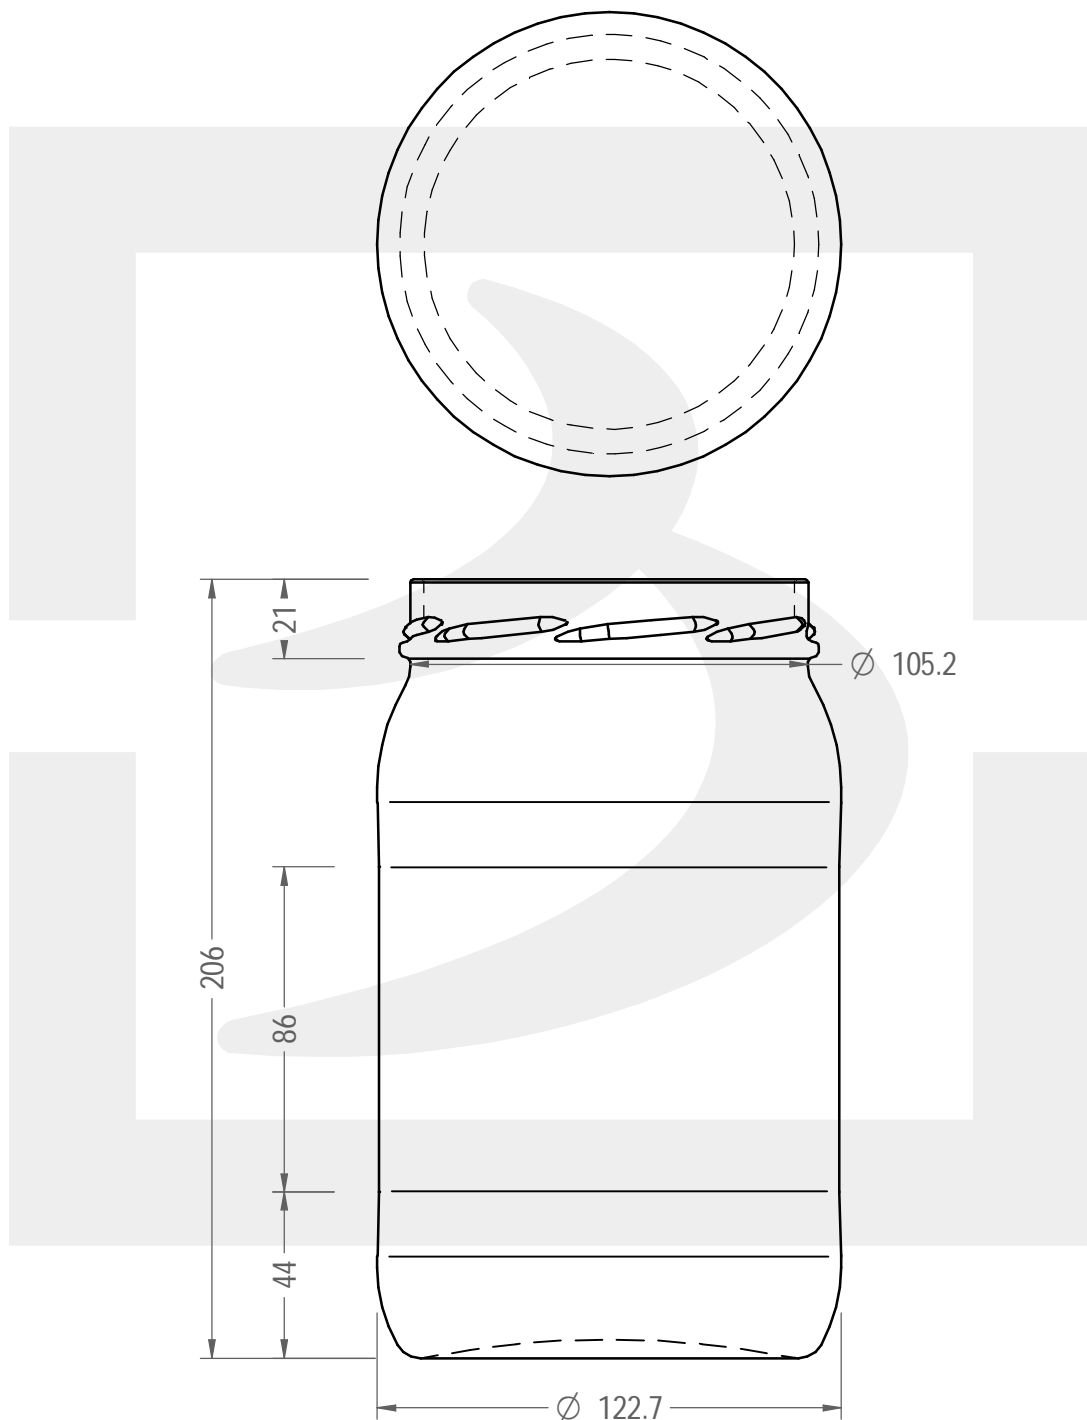

ARTICOLO / ITEM

VASO CEE STD 1966 T 110 \$

Colore : BIANCO
Color : BIANCO

berlinpackaging.eu

Il disegno è puramente indicativo e non vincolante - Berlin Packaging Italy S.p.A. non assume garanzia od obbligazione alcuna per l'utilizzo del presente disegno nè per le informazioni in esso riportate
This drawing is approximate and not binding - Berlin Packaging Italy S.p.A. does not assume any guarantee or obligation for use of this drawing or for information contained therein

Capacità R.B. (c.c.): Brimful capacity (c.c.):	1966	Peso vetro (gr): Glass weight (gr):	700
Altezza tot. (mm): Total height (mm):	206	Bocca: Finish:	TWIST-OFF
Diametro corpo (mm): Body diameter (mm):	122.7	Min. foro passante (mm): Minimum through bore (mm):	
Resistenza a pressione (bar): Pressure resistance (bar):	-	Scala: Scale:	1:2