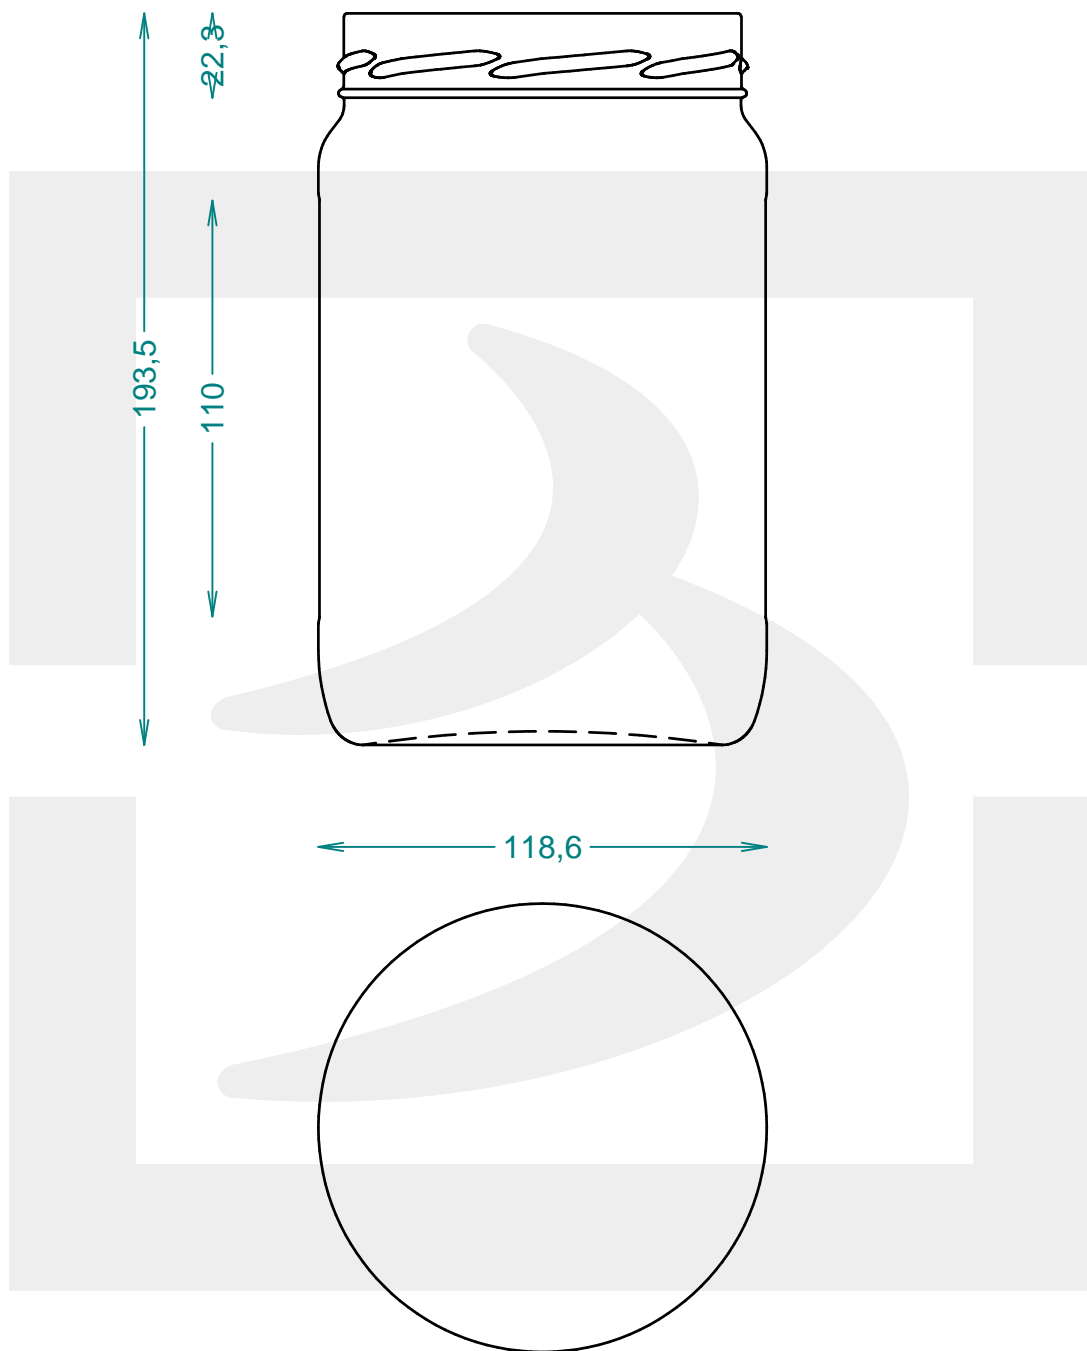

ARTICOLO / ITEM

VASO CEE STD 1700 T 110 NUOVO VR *

Colore : BIANCO
Color : BIANCO

bruni glass

berlinpackaging.eu

Il disegno è puramente indicativo e non vincolante - Berlin Packaging Italy S.p.A. non assume garanzia od obbligazione alcuna per l'utilizzo del presente disegno nè per le informazioni in esso riportate
This drawing is approximate and not binding - Berlin Packaging Italy S.p.A. does not assume any guarantee or obligation for use of this drawing or for information contained therein

| | | | |
|---|-------|--|-----------|
| Capacità R.B. (c.c.): Brimful capacity (c.c.): | 1700 | Peso vetro (gr): Glass weight (gr): | 750 |
| Altezza tot. (mm): Total height (mm): | 193.5 | Bocca: Finish: | TWIST-OFF |
| Diametro corpo (mm): Body diameter (mm): | 118.6 | Min. foro passante (mm): Minimum through bore (mm): | |
| Resistenza a pressione (bar): Pressure resistance (bar): | - | Scala: Scale: | 1:1 |