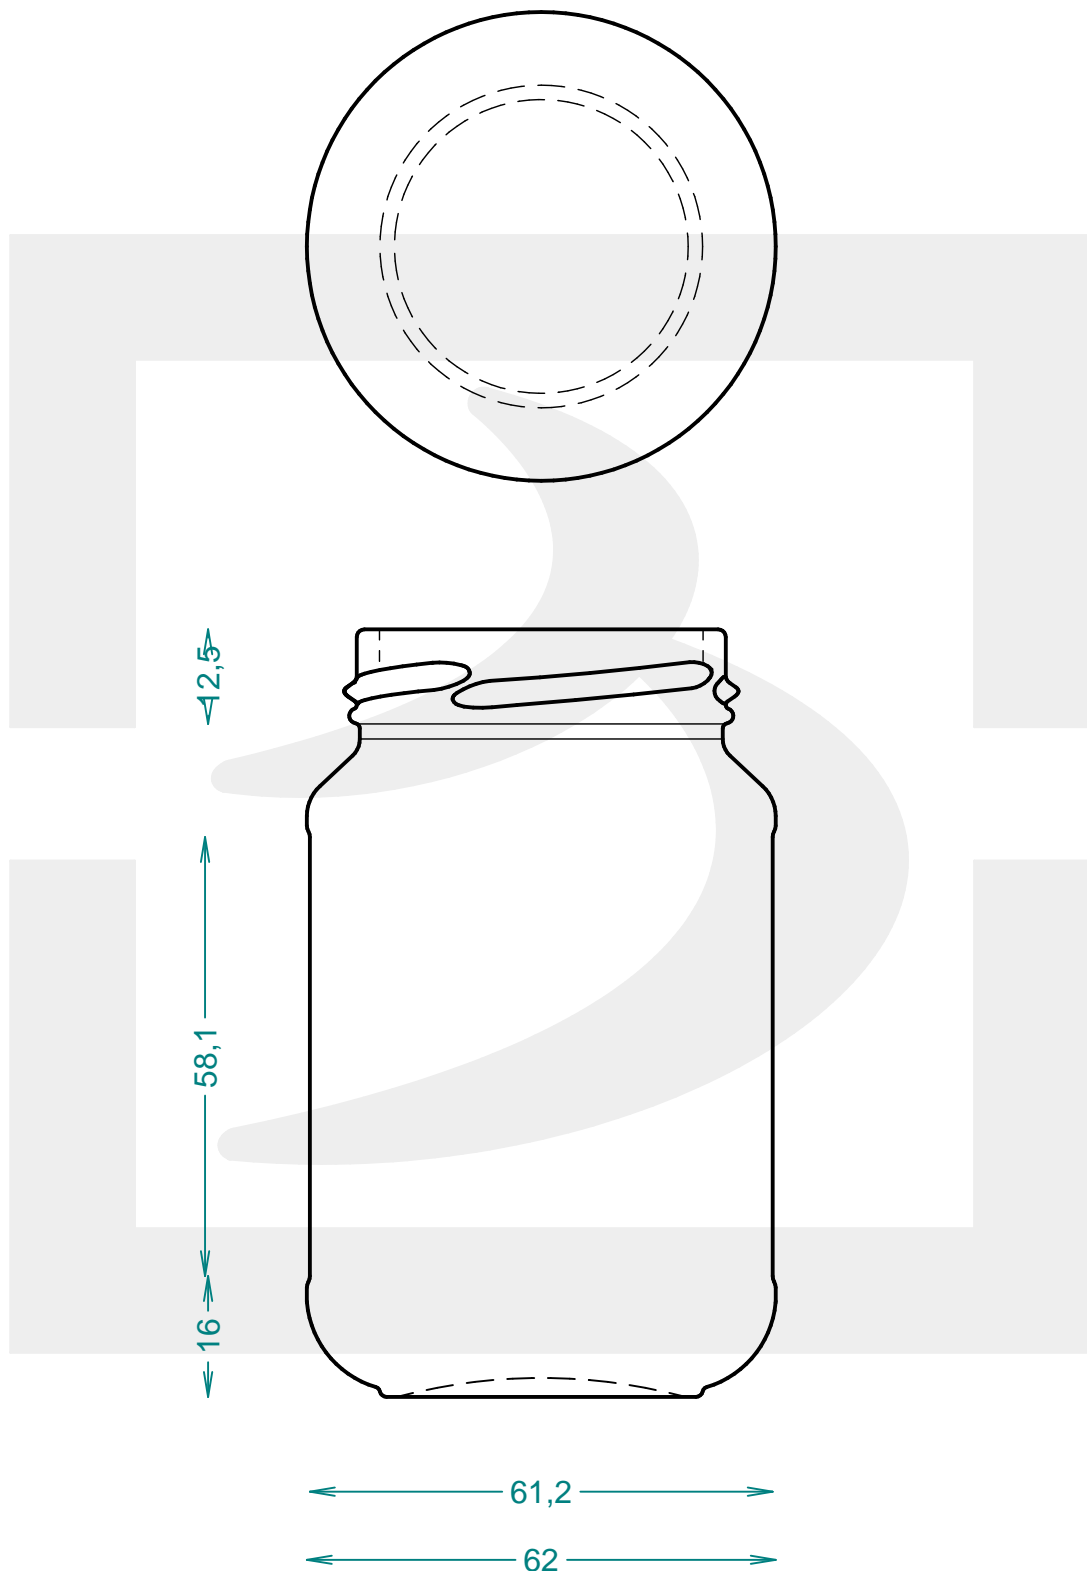

# VASO CEE STD 215 T 53 VP

Colore : BIANCO  
Color : BIANCO

bruni glass

berlinpackaging.eu

Il disegno è puramente indicativo e non vincolante - Berlin Packaging Italy S.p.A. non assume garanzia od obbligazione alcuna per l'utilizzo del presente disegno nè per le informazioni in esso riportate  
This drawing is approximate and not binding - Berlin Packaging Italy S.p.A. does not assume any guarantee or obligation for use of this drawing or for information contained therein

Capacità R.B. (c.c.):	215	Peso vetro (gr):	125
Brimful capacity (c.c.):		Glass weight (gr):	
Altezza tot. (mm):	101.5	Bocca:	TWIST-OFF
Total height (mm):		Finish:	
Diametro corpo (mm):	62	Min. foro passante (mm):	
Body diameter (mm):		Minimum through bore (mm):	
Resistenza a pressione (bar):	-	Scala:	1:1
Pressure resistance (bar):		Scale:	