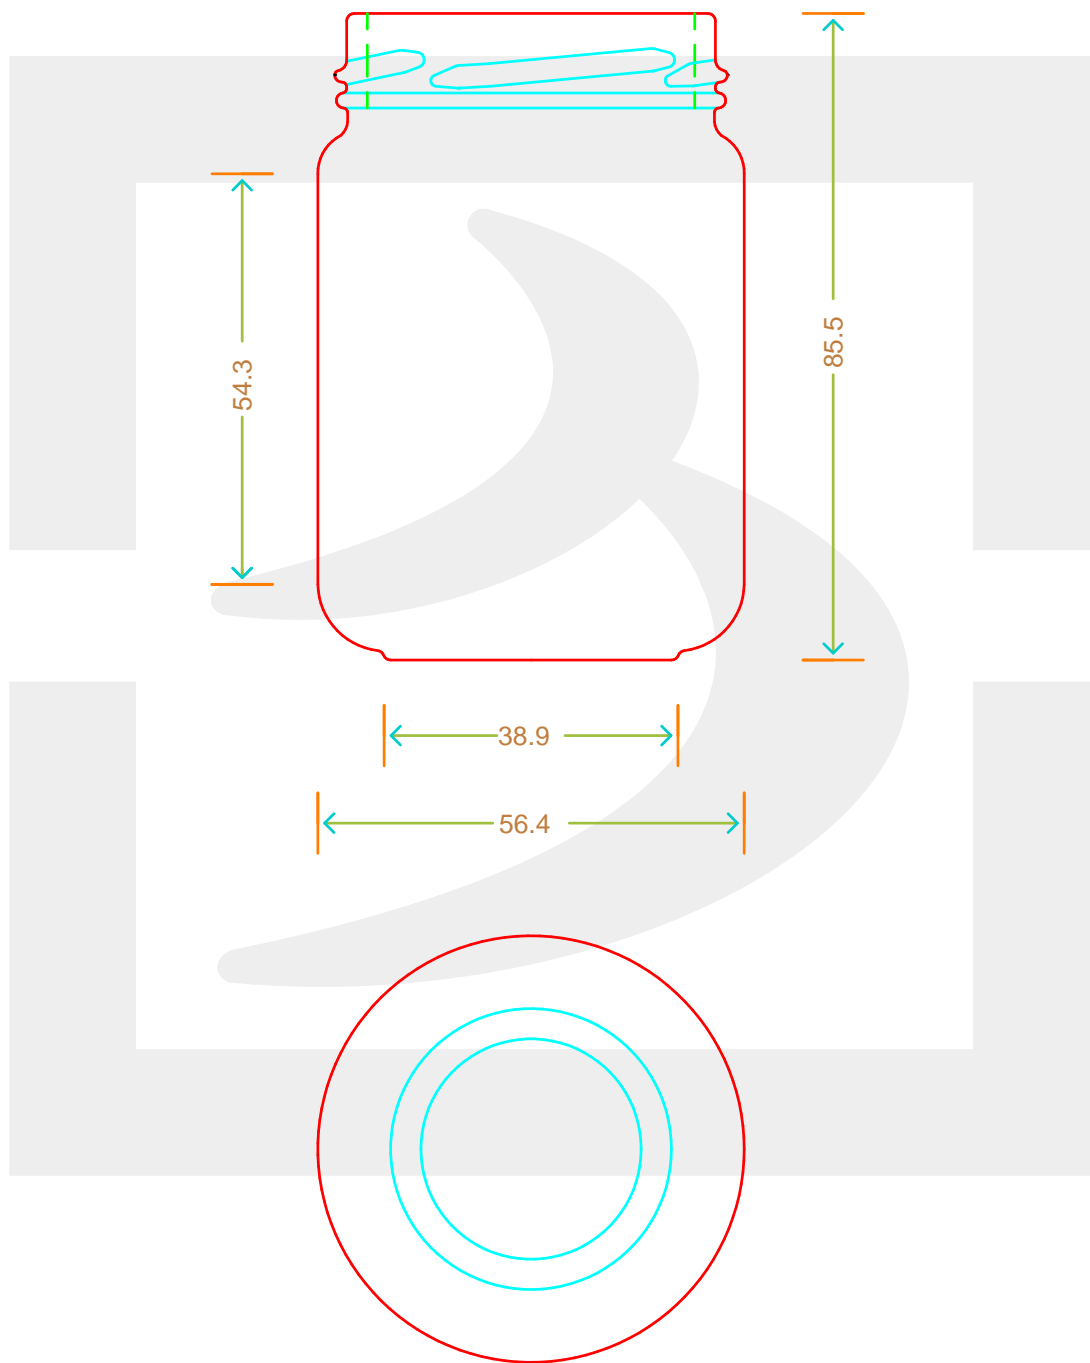

ARTICOLO / ITEM

VASO CEE STD 156 T 53 BV *

Colore : BIANCO
Color : BIANCO

berlinpackaging.eu

Il disegno è puramente indicativo e non vincolante - Berlin Packaging Italy S.p.A. non assume garanzia od obbligazione alcuna per l'utilizzo del presente disegno nè per le informazioni in esso riportate
This drawing is approximate and not binding - Berlin Packaging Italy S.p.A. does not assume any guarantee or obligation for use of this drawing or for information contained therein

Capacità R.B. (c.c.): Brimful capacity (c.c.):	156	Peso vetro (gr): Glass weight (gr):	100
Altezza tot. (mm): Total height (mm):	85.5	Bocca: Finish:	TWIST-OFF
Diametro corpo (mm): Body diameter (mm):	56.4	Min. foro passante (mm): Minimum through bore (mm):	
Resistenza a pressione (bar): Pressure resistance (bar):	-	Scala: Scale:	1:1