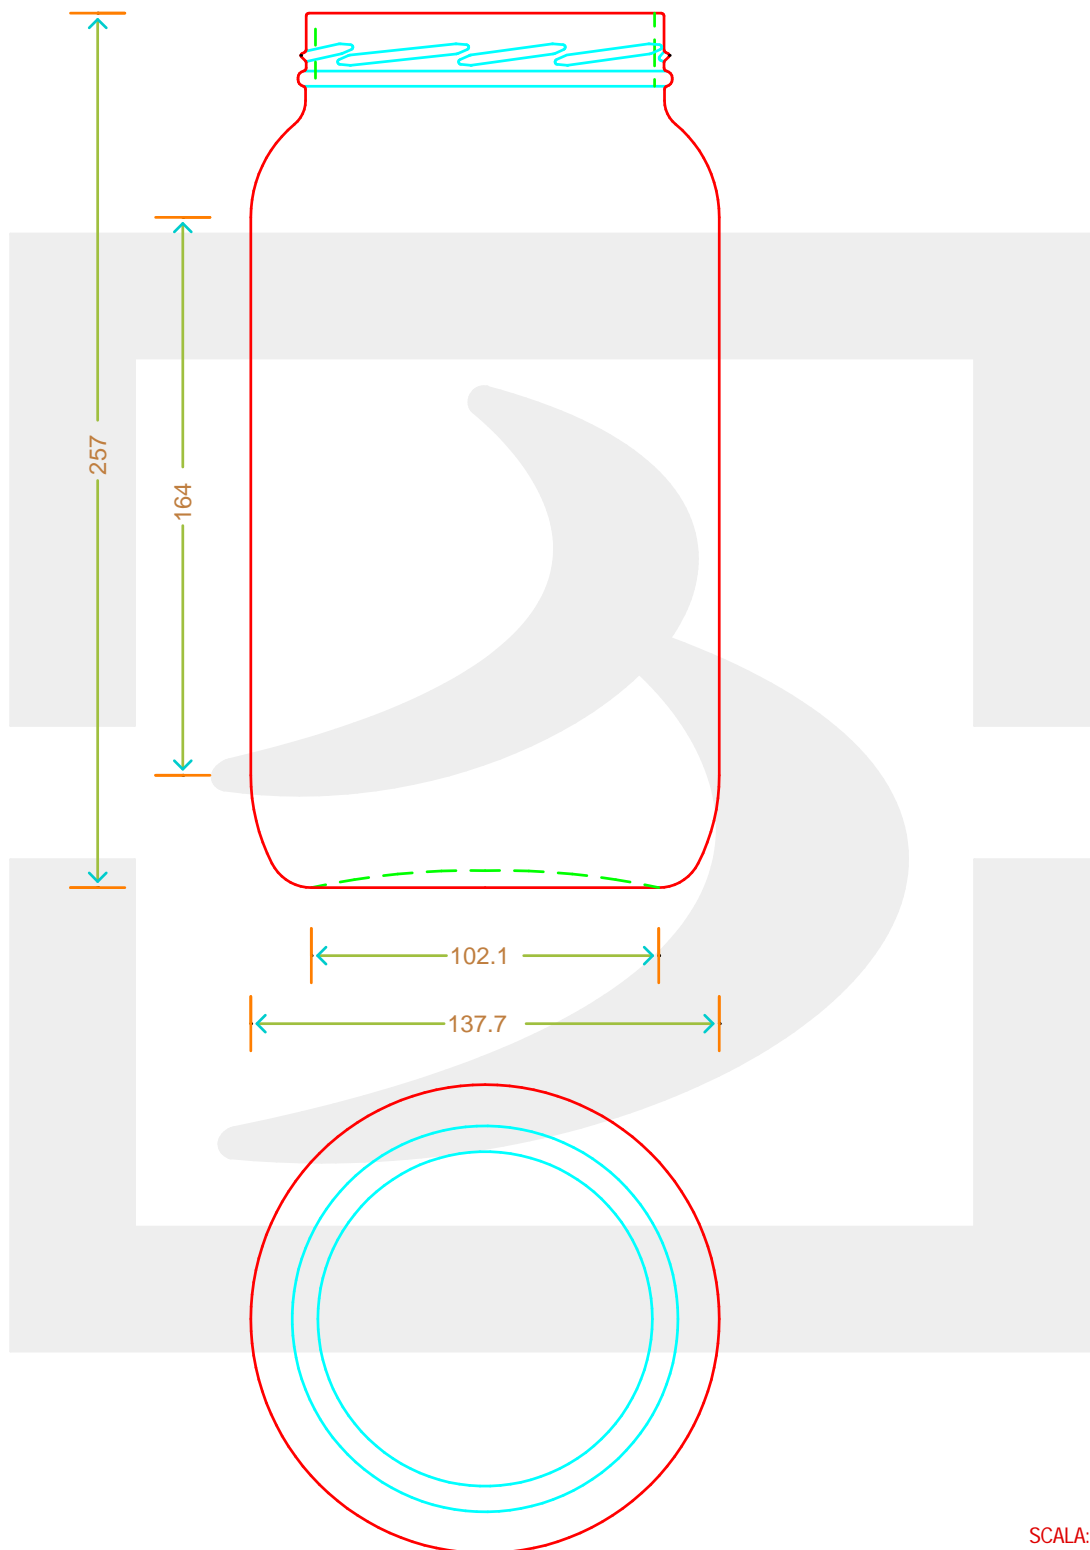

# VASO CEE STD 3100 T 110 NUOVO VR IP

Colore : BIANCO  
Color : BIANCO

 **bruni glass**  
a **berlin packaging** company

www.bruniglass.com

SCALA: -  
SCALE: -

Capacità R.B. (c.c.) : Brimful cap. (c.c.) :	3100	Peso vetro (gr): Glass weight (gr):	1050
Altezza tot (mm): Total height (mm):	257	Bocca: Finish:	TWIST-OFF
Diametro corpo (mm): Body diameter (mm):	137.7	Min. foro passante (mm): Minimum through bore (mm):	

LE QUOTE SONO ESPRESSE IN mm  
DIMENSIONS ARE EXPRESSED IN mm

COD. ARTICOLO / ITEM CODE

**10652T1**

Data ultimo aggiornamento / Last update: 29/11/2021  
Origine / Source: 10652