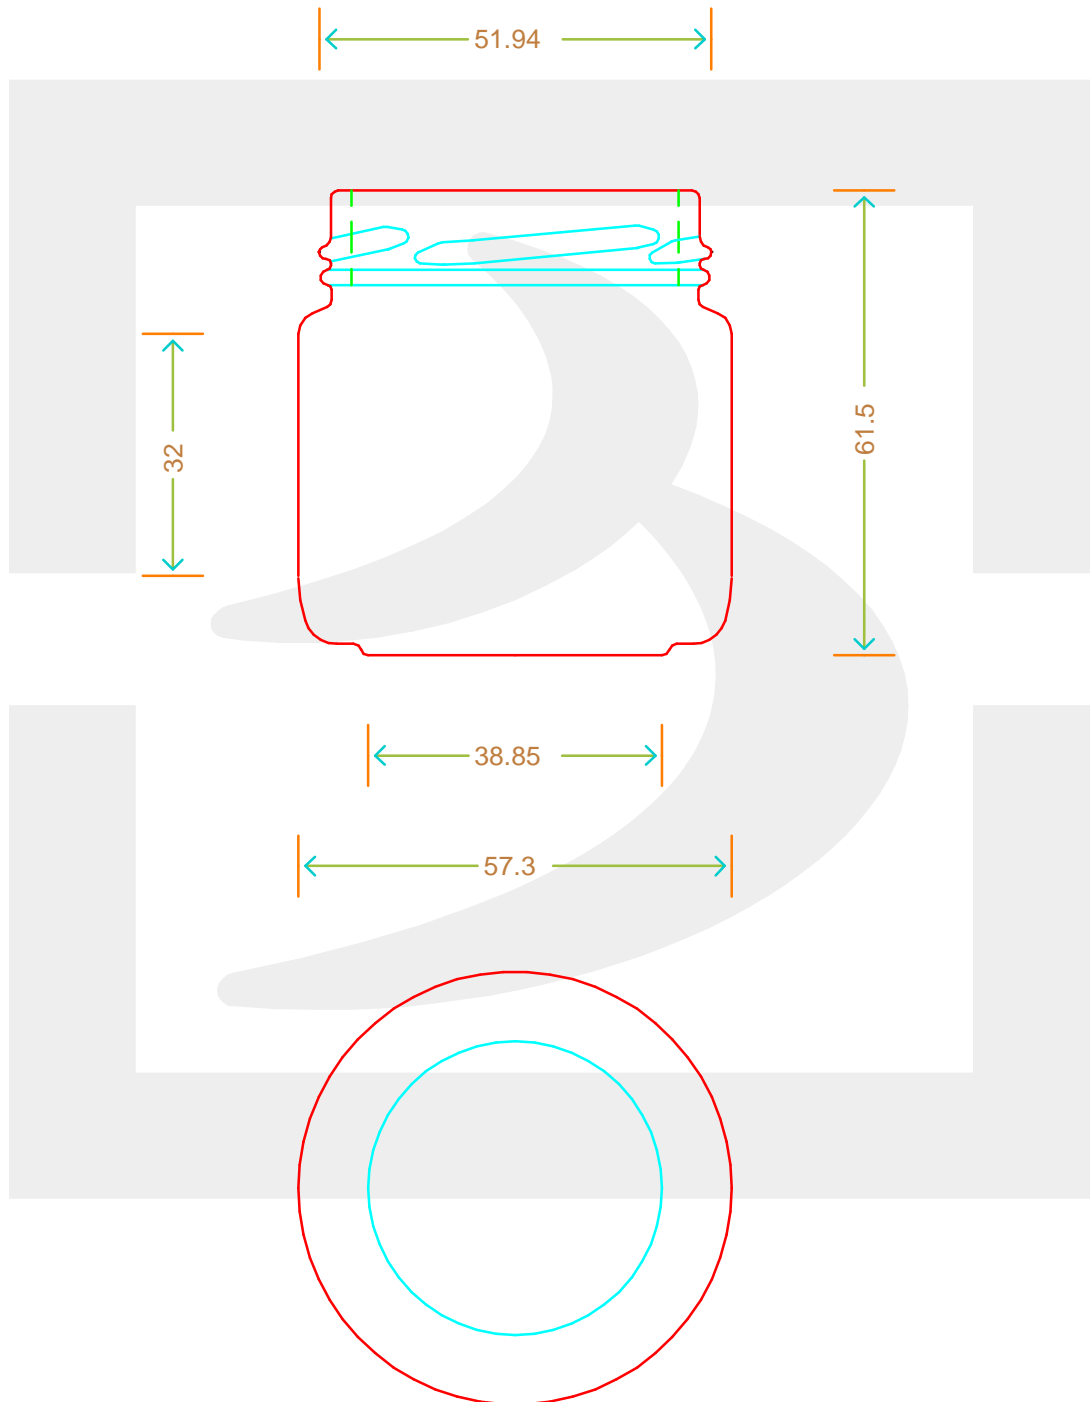

ARTICOLO / ITEM

VASO CEE STD 106 T 53 R IP

Colore : BIANCO
Color : BIANCO

bruni glass

berlinpackaging.eu

Il disegno è puramente indicativo e non vincolante - Berlin Packaging Italy S.p.A. non assume garanzia od obbligazione alcuna per l'utilizzo del presente disegno nè per le informazioni in esso riportate
This drawing is approximate and not binding - Berlin Packaging Italy S.p.A. does not assume any guarantee or obligation for use of this drawing or for information contained therein

Capacità R.B. (c.c.): Brimful capacity (c.c.):	106	Peso vetro (gr): Glass weight (gr):	90
Altezza tot. (mm): Total height (mm):	61.5	Bocca: Finish:	TWIST-OFF
Diametro corpo (mm): Body diameter (mm):	57.3	Min. foro passante (mm): Minimum through bore (mm):	
Resistenza a pressione (bar): Pressure resistance (bar):	-	Scala: Scale:	1:1

Per ulteriori informazioni tecniche contattare il referente commerciale
For full technical details please contact sales representative

COD. ARTICOLO / ITEM CODE
09295T1

Data ultimo aggiornamento / Last update: 04/11/2021
Origine / Source: 09295