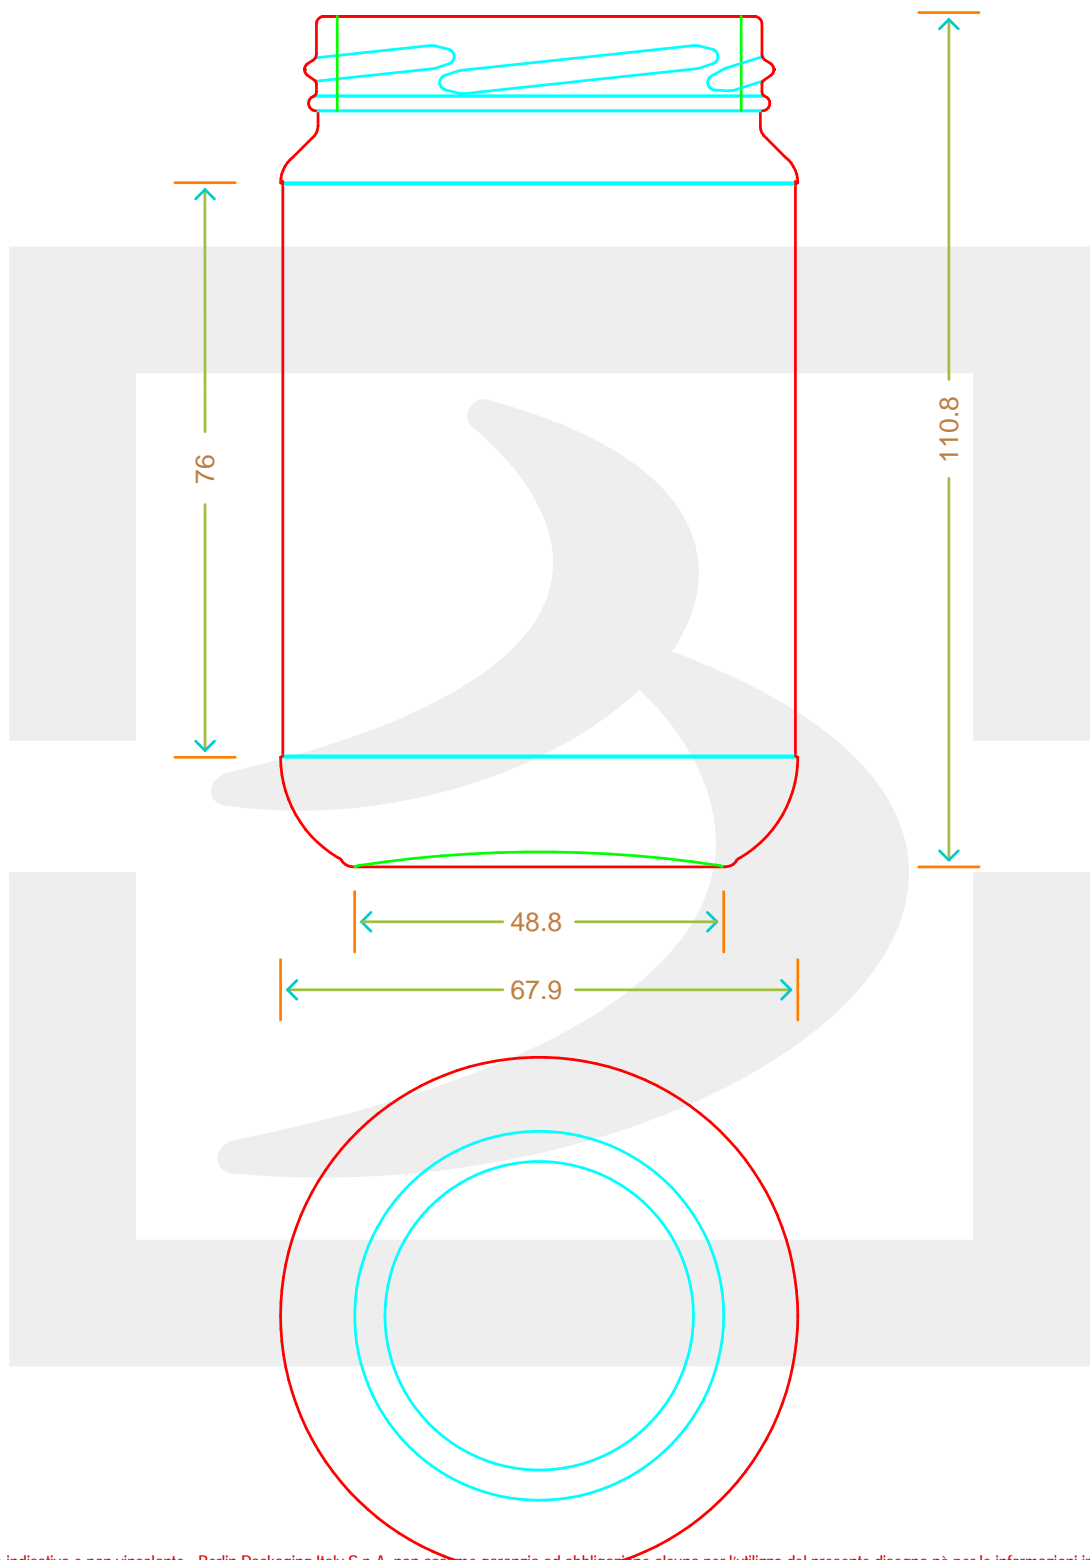

ARTICOLO / ITEM

VASO CEE STD 314 T 63 VP

Colore : BIANCO
Color : BIANCO

berlinpackaging.eu

Il disegno è puramente indicativo e non vincolante - Berlin Packaging Italy S.p.A. non assume garanzia od obbligazione alcuna per l'utilizzo del presente disegno nè per le informazioni in esso riportate
This drawing is approximate and not binding - Berlin Packaging Italy S.p.A. does not assume any guarantee or obligation for use of this drawing or for information contained therein

Capacità R.B. (c.c.): Brimful capacity (c.c.):	314	Peso vetro (gr): Glass weight (gr):	138
Altezza tot. (mm): Total height (mm):	110.8	Bocca: Finish:	TWIST-OFF
Diametro corpo (mm): Body diameter (mm):	67.9	Min. foro passante (mm): Minimum through bore (mm):	
Resistenza a pressione (bar): Pressure resistance (bar):	-	Scala: Scale:	1:1