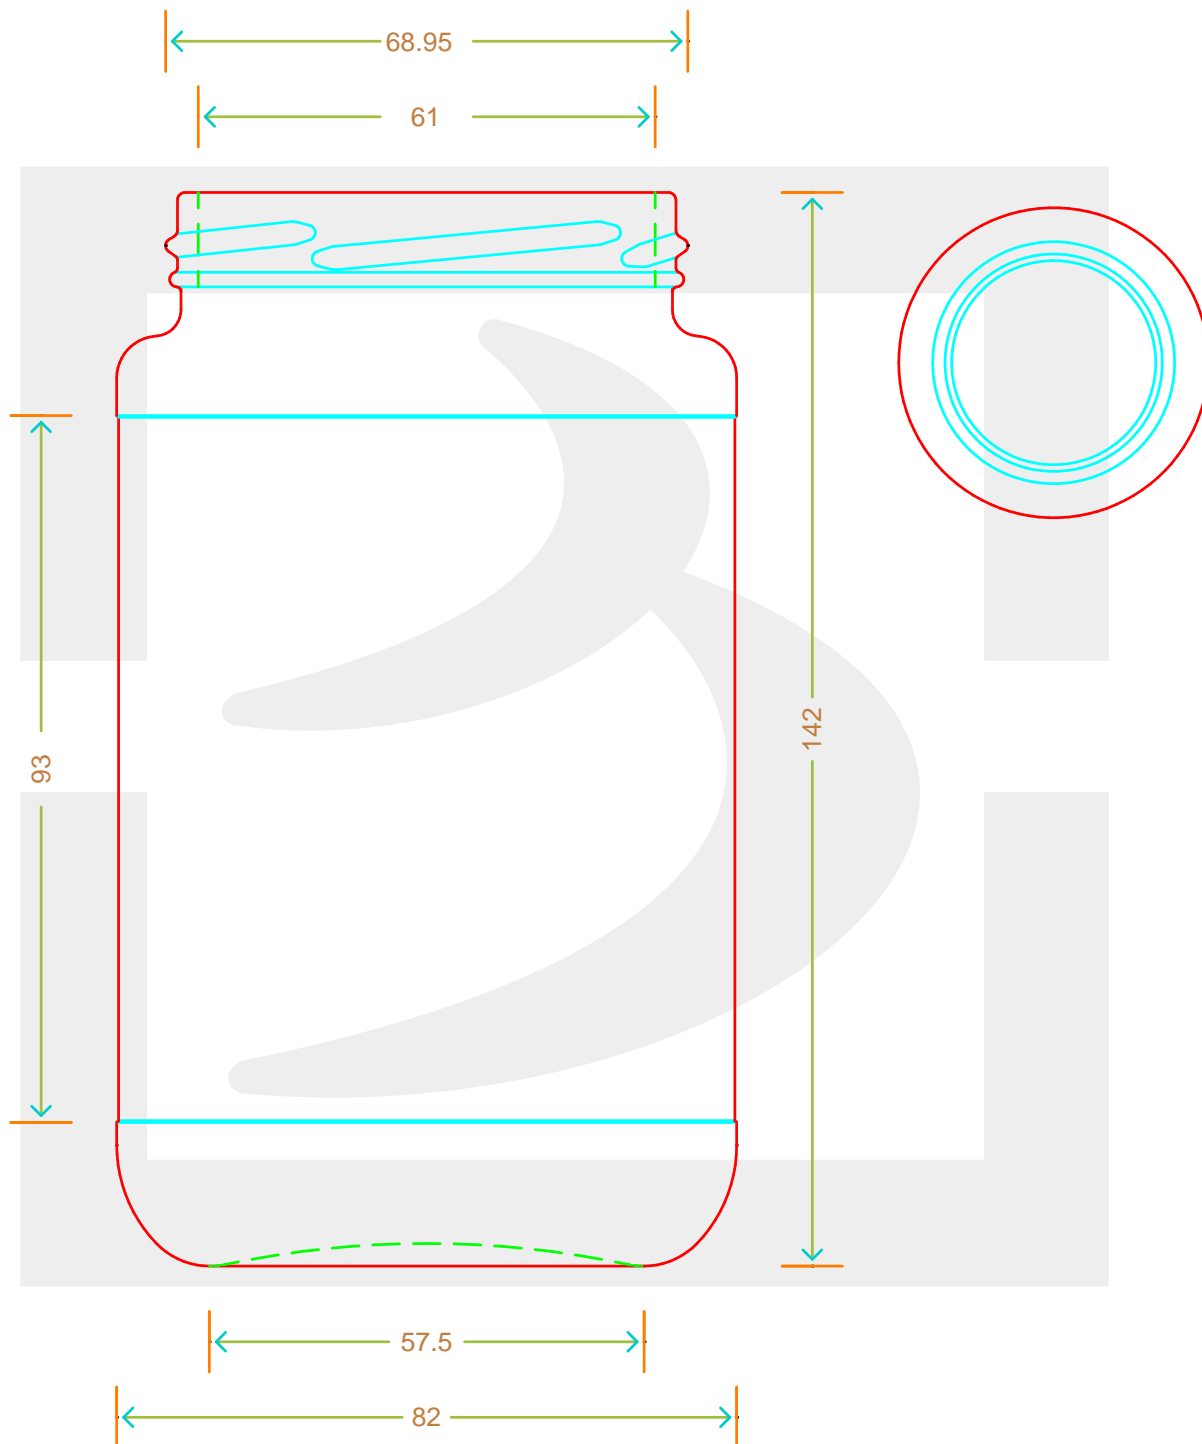

ARTICOLO / ITEM

VASO CEE STD 580 T 70 PG

Colore : BIANCO
Color : BIANCO

berlinpackaging.eu

Il disegno è puramente indicativo e non vincolante - Berlin Packaging Italy S.p.A. non assume garanzia od obbligazione alcuna per l'utilizzo del presente disegno nè per le informazioni in esso riportate
This drawing is approximate and not binding - Berlin Packaging Italy S.p.A. does not assume any guarantee or obligation for use of this drawing or for information contained therein

Capacità R.B. (c.c.): Brimful capacity (c.c.):	580	Peso vetro (gr): Glass weight (gr):	245
Altezza tot. (mm): Total height (mm):	143	Bocca: Finish:	TWIST-OFF
Diametro corpo (mm): Body diameter (mm):	82.5	Min. foro passante (mm): Minimum through bore (mm):	
Resistenza a pressione (bar): Pressure resistance (bar):	-	Scala: Scale:	1:1