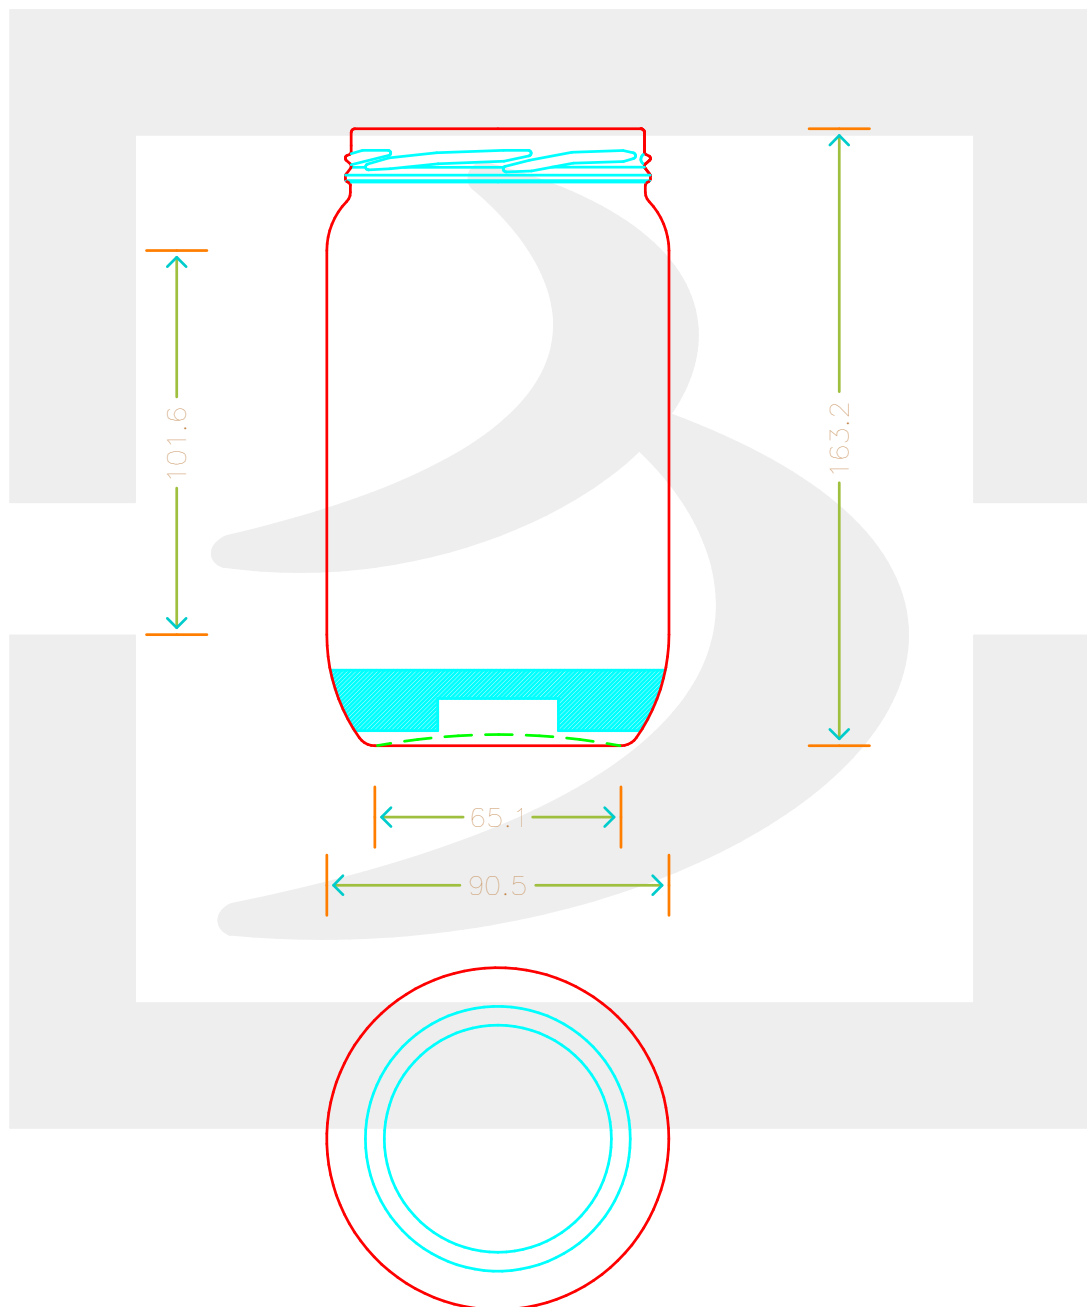

ARTICOLO / ITEM

VASO CEE STD 850 T 82

Colore : BIANCO
Color : BIANCO

bruni glass

berlinpackaging.eu

Il disegno è puramente indicativo e non vincolante - Berlin Packaging Italy S.p.A. non assume garanzia od obbligazione alcuna per l'utilizzo del presente disegno nè per le informazioni in esso riportate
This drawing is approximate and not binding - Berlin Packaging Italy S.p.A. does not assume any guarantee or obligation for use of this drawing or for information contained therein

Capacità R.B. (c.c.): Brimful capacity (c.c.):	850	Peso vetro (gr): Glass weight (gr):	340
Altezza tot. (mm): Total height (mm):	163.2	Bocca: Finish:	TWIST-OFF
Diametro corpo (mm): Body diameter (mm):	90.5	Min. foro passante (mm): Minimum through bore (mm):	
Resistenza a pressione (bar): Pressure resistance (bar):	-	Scala: Scale:	1:1