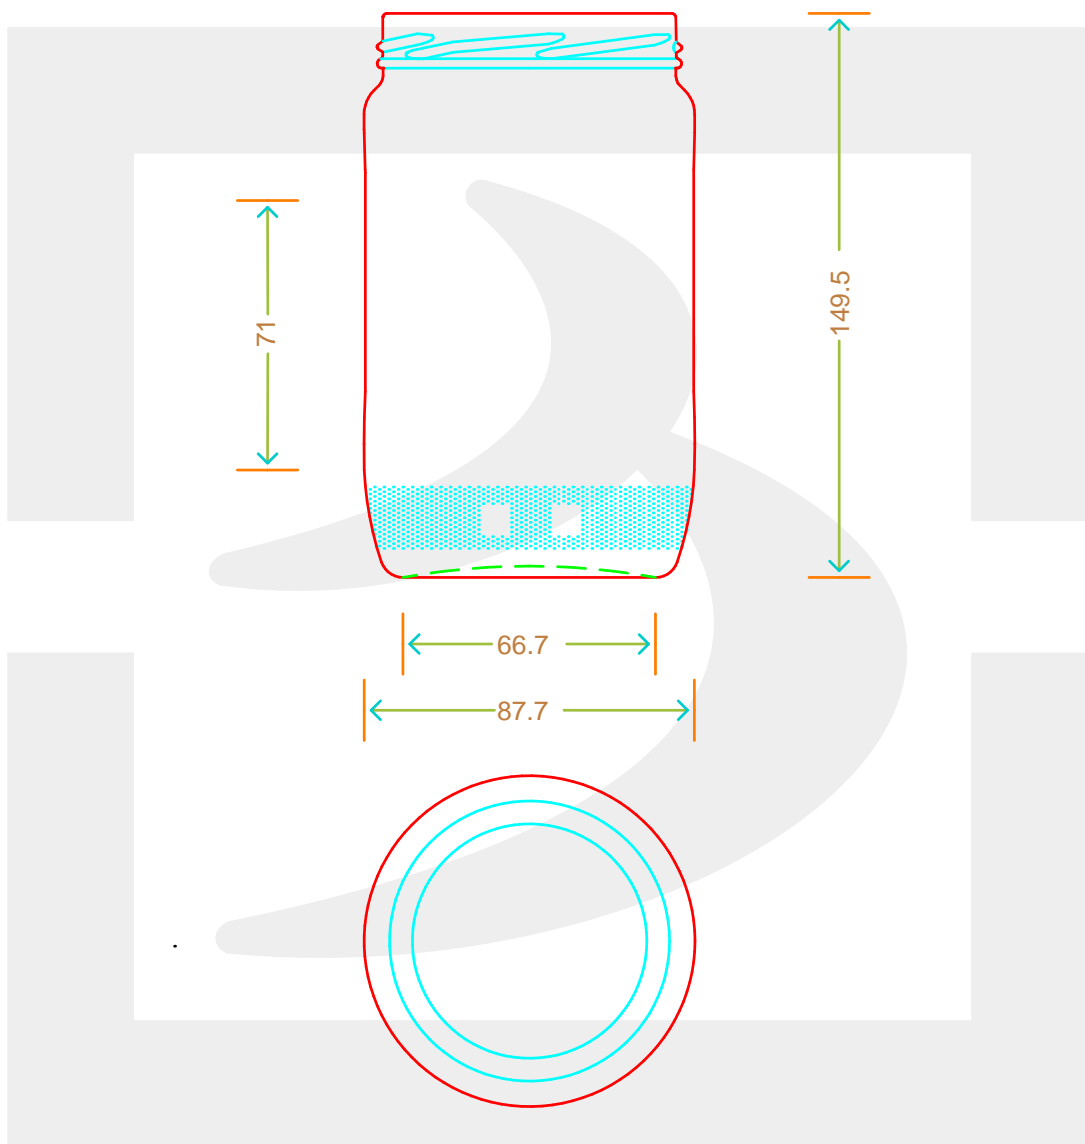

ARTICOLO / ITEM

VASO CEE STD 720 T 82 ALTO PG

Colore : BIANCO
Color : BIANCO

bruni glass

berlinpackaging.eu

Il disegno è puramente indicativo e non vincolante - Berlin Packaging Italy S.p.A. non assume garanzia od obbligazione alcuna per l'utilizzo del presente disegno nè per le informazioni in esso riportate
This drawing is approximate and not binding - Berlin Packaging Italy S.p.A. does not assume any guarantee or obligation for use of this drawing or for information contained therein

Capacità R.B. (c.c.): Brimful capacity (c.c.):	720	Peso vetro (gr): Glass weight (gr):	290
Altezza tot. (mm): Total height (mm):	149.2	Bocca: Finish:	TWIST-OFF
Diametro corpo (mm): Body diameter (mm):	87.5	Min. foro passante (mm): Minimum through bore (mm):	
Resistenza a pressione (bar): Pressure resistance (bar):	-	Scala: Scale:	1:1