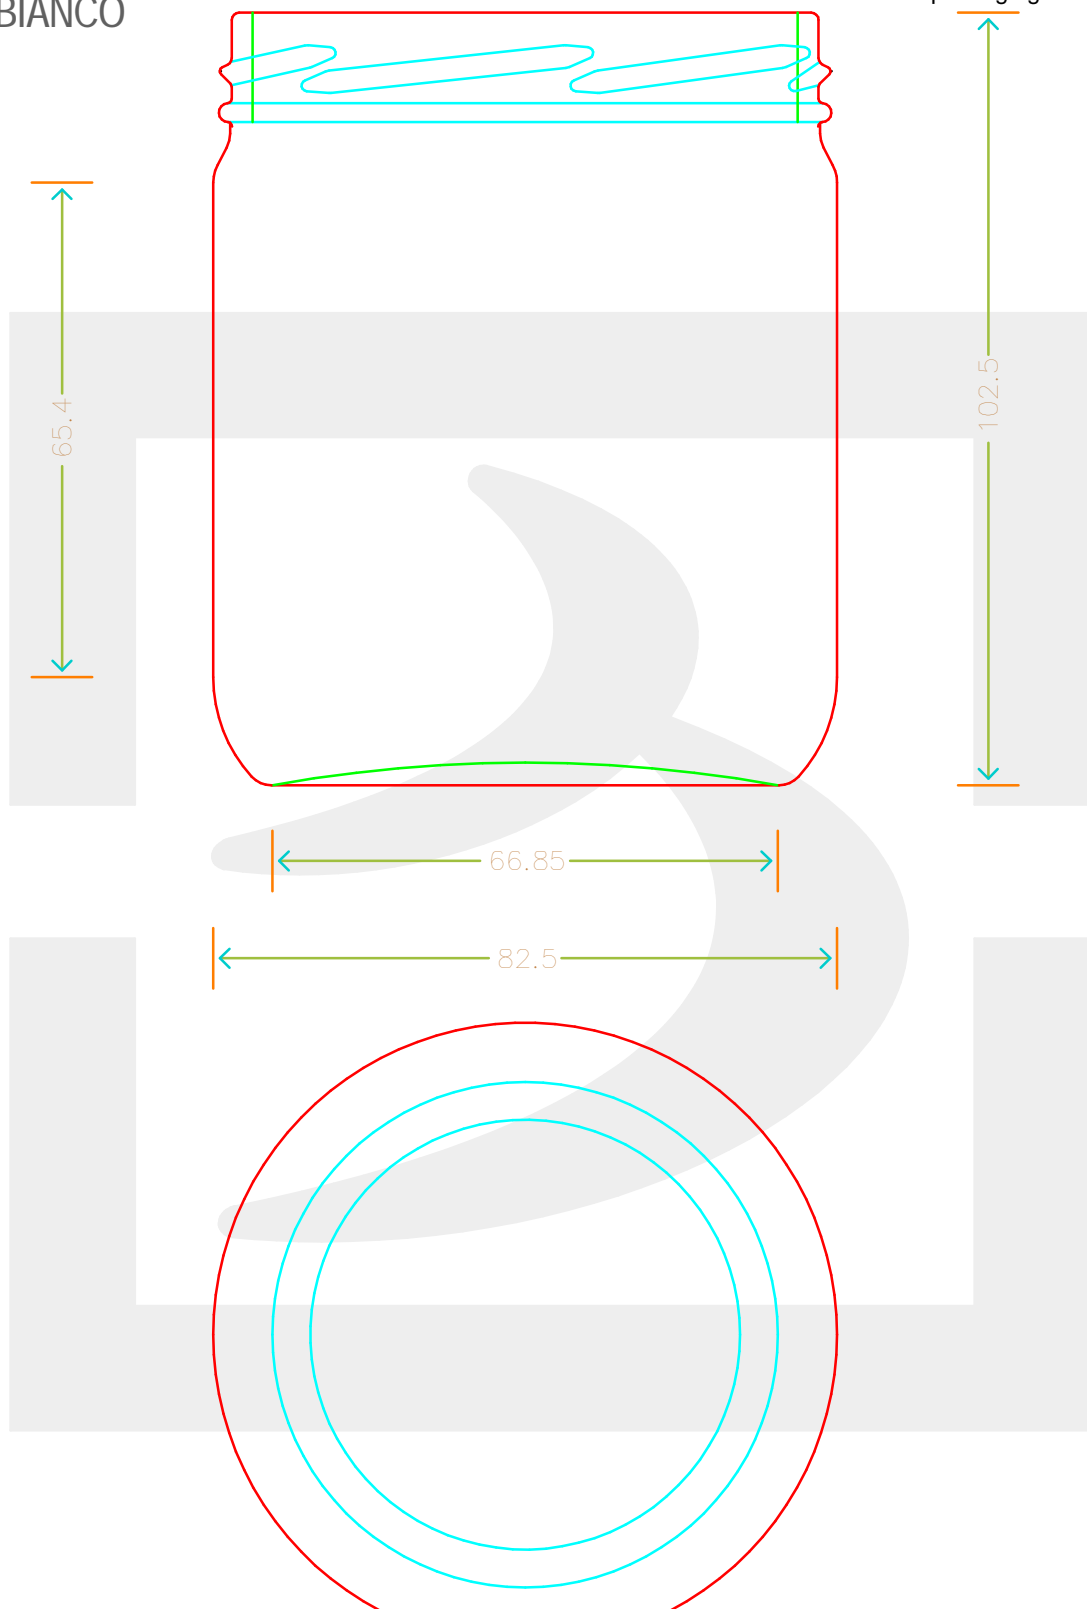

ARTICOLO / ITEM

VASO CEE STD 446 T 82 IP

Colore : BIANCO
Color : BIANCO

berlinpackaging.eu

Il disegno è puramente indicativo e non vincolante - Berlin Packaging Italy S.p.A. non assume garanzia od obbligazione alcuna per l'utilizzo del presente disegno nè per le informazioni in esso riportate
This drawing is approximate and not binding - Berlin Packaging Italy S.p.A. does not assume any guarantee or obligation for use of this drawing or for information contained therein

Capacità R.B. (c.c.): Brimful capacity (c.c.):	446	Peso vetro (gr): Glass weight (gr):	195
Altezza tot. (mm): Total height (mm):	102.5	Bocca: Finish:	TWIST-OFF
Diametro corpo (mm): Body diameter (mm):	82.5	Min. foro passante (mm): Minimum through bore (mm):	
Resistenza a pressione (bar): Pressure resistance (bar):	-	Scala: Scale:	1:1