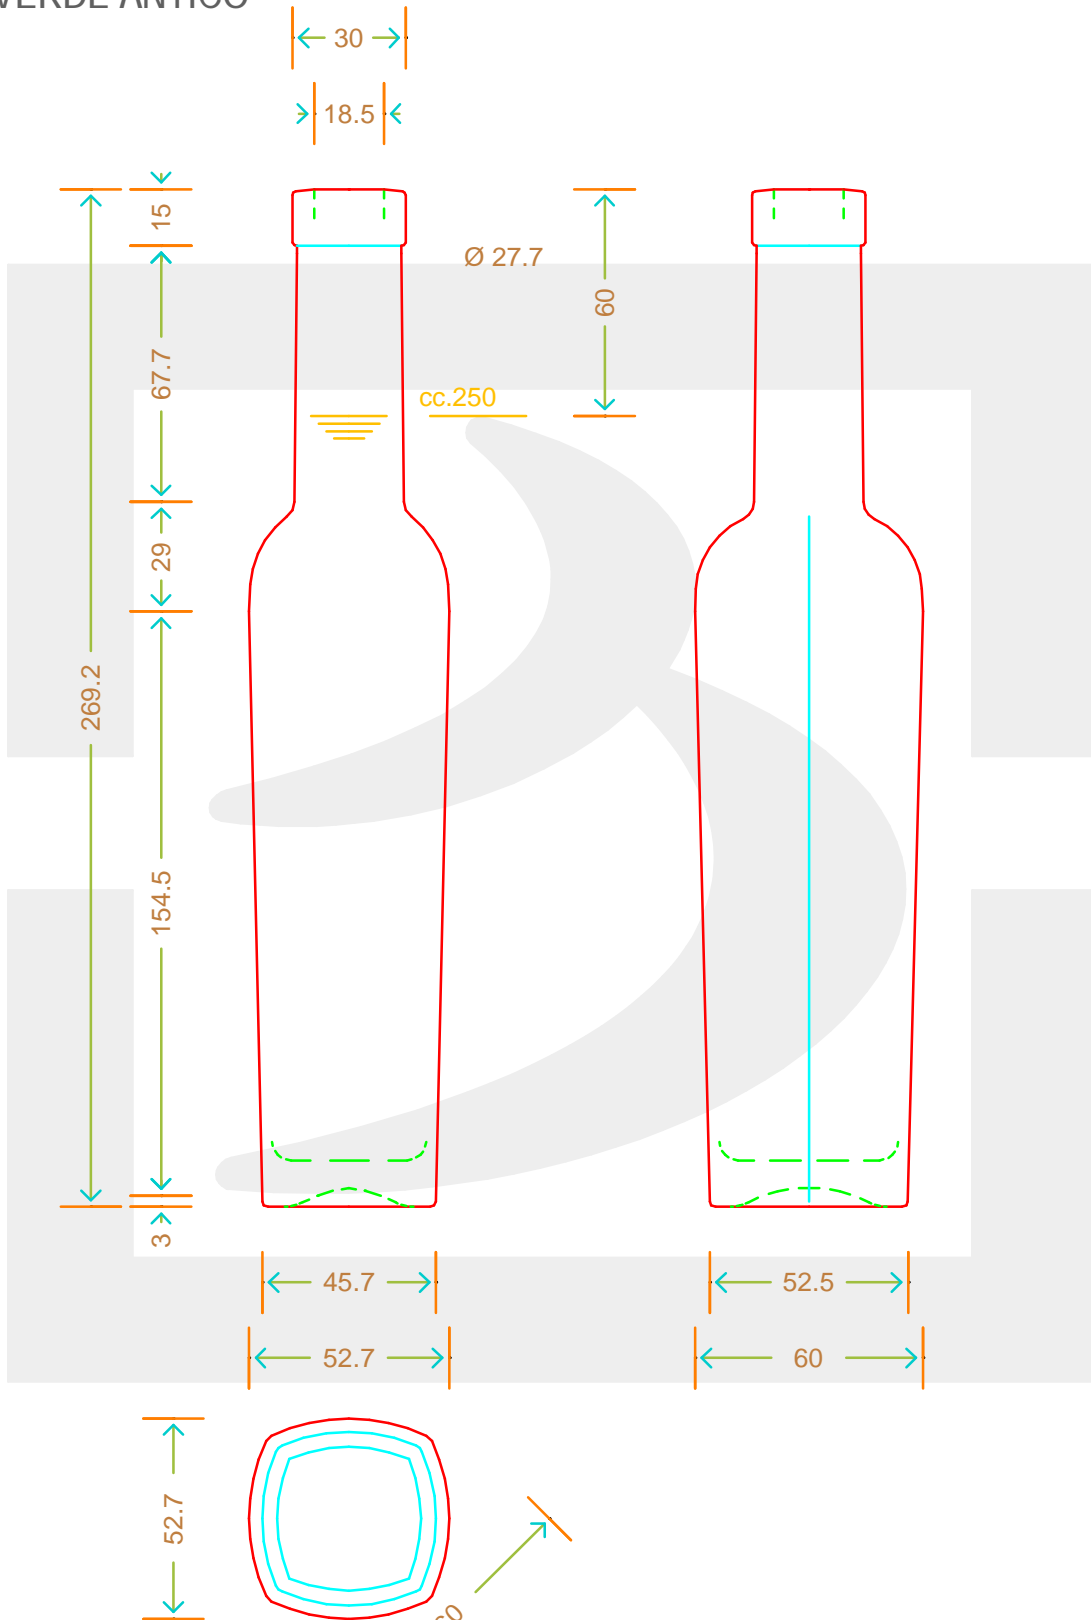

ARTICOLO / ITEM

BOT. CATERINA 250 F15 VA *

berlinpackaging.eu

Colore : VERDE ANTICO
Color :

Il disegno è puramente indicativo e non vincolante - Berlin Packaging Italy S.p.A. non assume garanzia od obbligazione alcuna per l'utilizzo del presente disegno nè per le informazioni in esso riportate
This drawing is approximate and not binding - Berlin Packaging Italy S.p.A. does not assume any guarantee or obligation for use of this drawing or for information contained therein

Capacità R.B. (c.c.):	268	Peso vetro (gr):	400
Brimful capacity (c.c.):		Glass weight (gr):	
Altezza tot. (mm):	269.2	Bocca:	FASCETTA
Total height (mm):		Finish:	
Diametro corpo (mm):	52.7	Min. foro passante (mm):	
Body diameter (mm):		Minimum through bore (mm):	
Resistenza a pressione (bar):	-	Scala:	1:1
Pressure resistance (bar):		Scale:	

Per ulteriori informazioni tecniche contattare il referente commerciale
For full technical details please contact sales representative

COD. ARTICOLO / ITEM CODE
07808D2

Data ultimo aggiornamento / Last update: 03/11/2021
Origine / Source: 07795