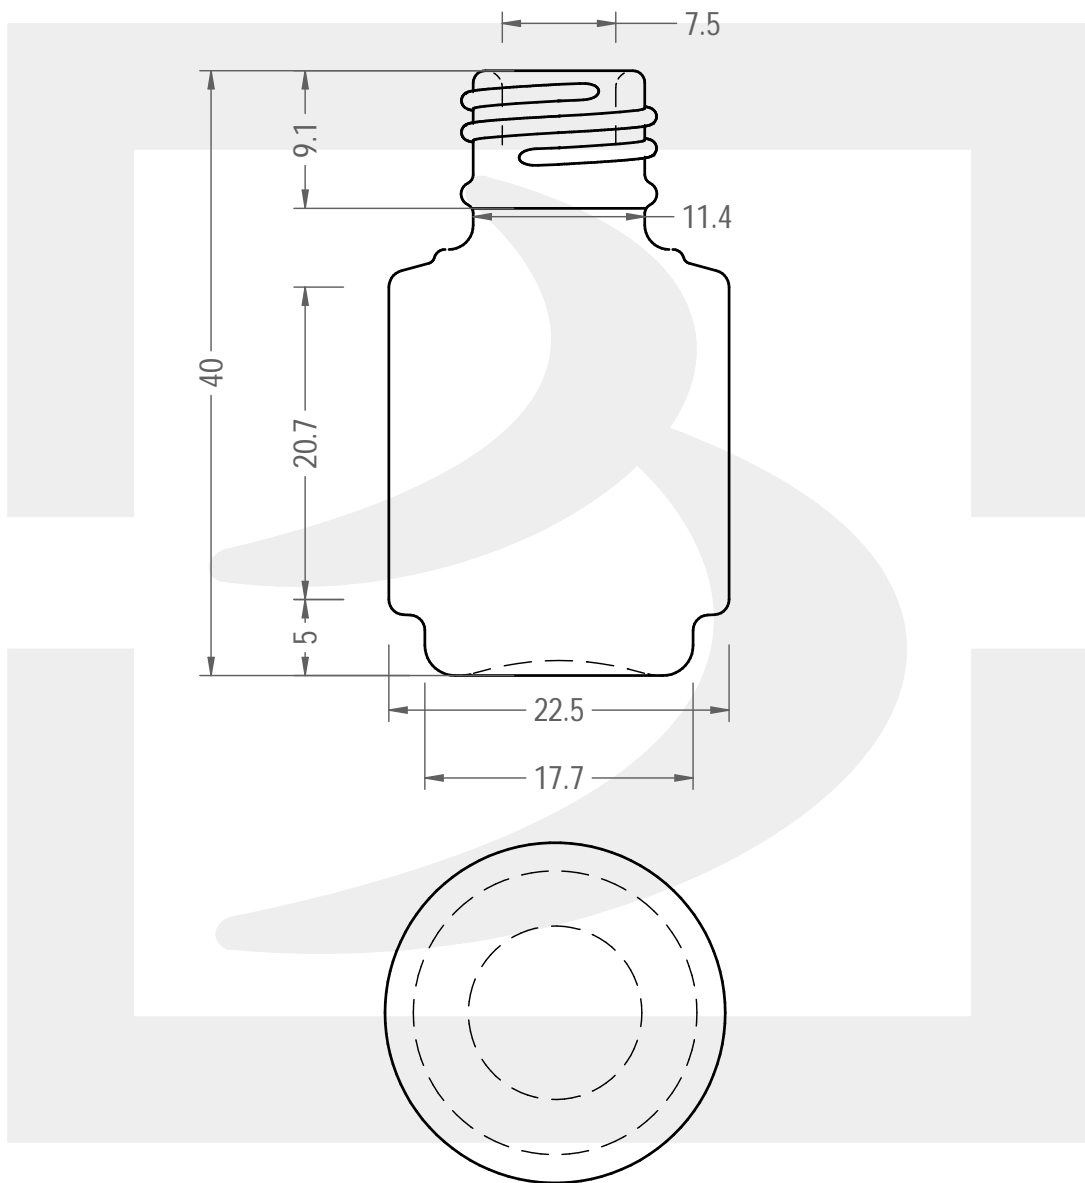

ARTICOLO / ITEM

FLACONE CAR MINI 5 GPI 415/13 # *

Colore : BIANCO
Color : BIANCO

berlinpackaging.eu

Il disegno è puramente indicativo e non vincolante - Berlin Packaging Italy S.p.A. non assume garanzia od obbligazione alcuna per l'utilizzo del presente disegno nè per le informazioni in esso riportate
This drawing is approximate and not binding - Berlin Packaging Italy S.p.A. does not assume any guarantee or obligation for use of this drawing or for information contained therein

Capacità R.B. (c.c.):	5	Peso vetro (gr):	15
Brimful capacity (c.c.):		Glass weight (gr):	
Altezza tot. (mm):	40	Bocca:	GPI
Total height (mm):		Finish:	
Diametro corpo (mm):	22.5	Min. foro passante (mm):	
Body diameter (mm):		Minimum through bore (mm):	
Resistenza a pressione (bar):	-	Scala:	2:1
Pressure resistance (bar):		Scale:	