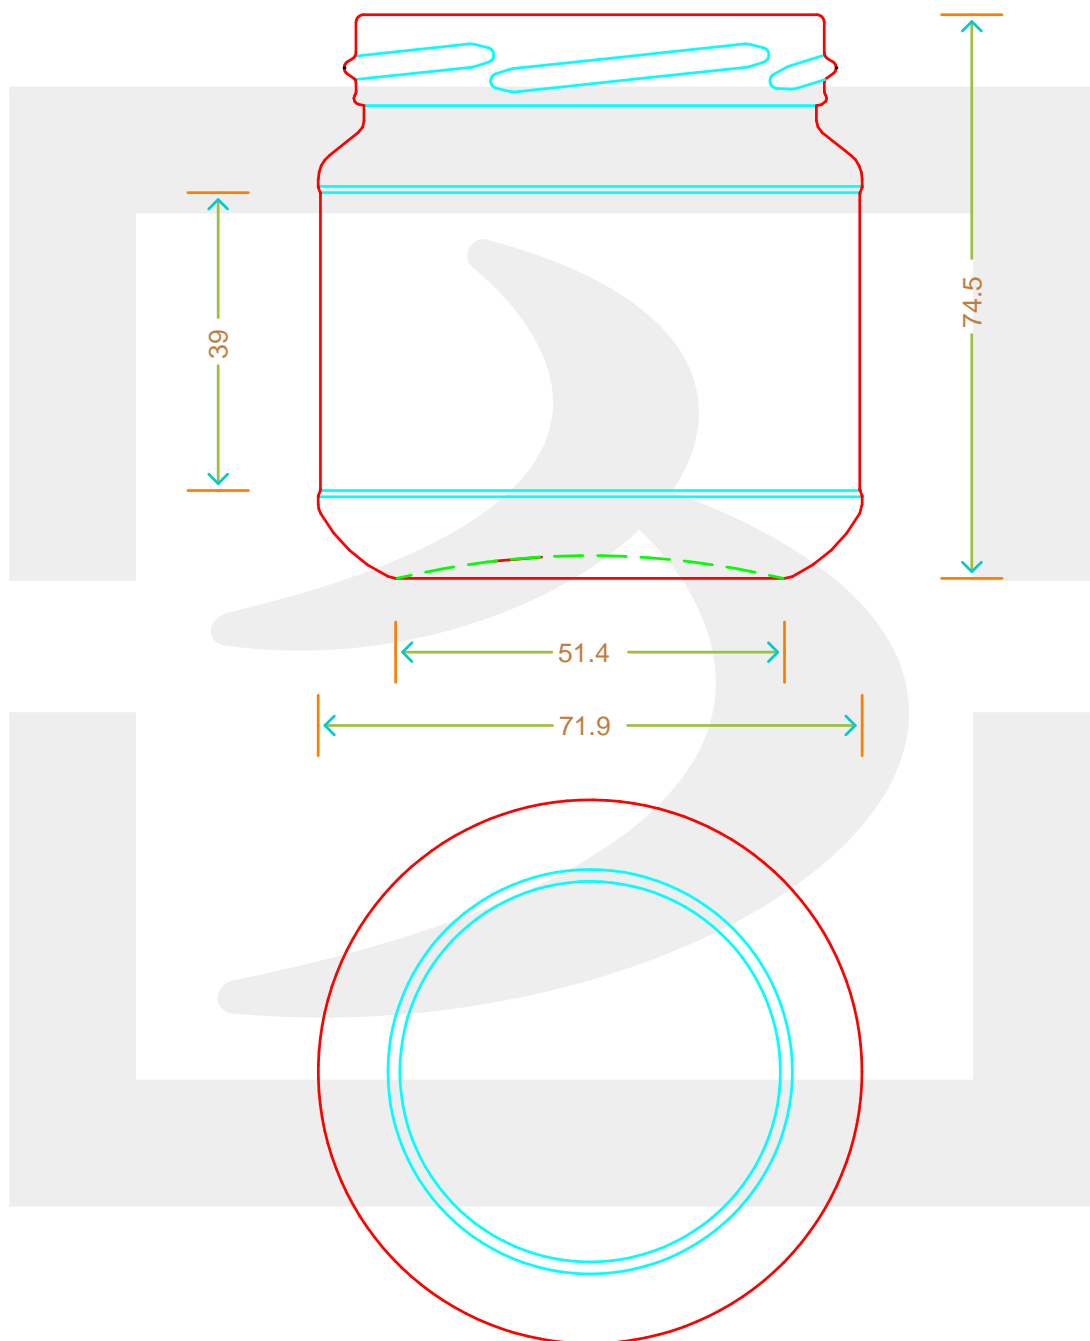

ARTICOLO / ITEM

VASO CAPRI 212 T 66 NC

Colore : BIANCO
Color :

 **bruni glass**
a **berlin packaging** company

www.bruniglass.com

SCALA: 1:1
SCALE:

Capacità R.B. (c.c.) :	212	Peso vetro (gr):	130
Brimful cap. (c.c.) :		Glass weight (gr):	
Altezza tot (mm):	74.5	Bocca:	TWIST-OFF
Total height (mm):		Finish:	
Diametro corpo (mm):	71.9	Min. foro passante (mm):	
Body diameter (mm):		Minimum through bore (mm):	

LE QUOTE SONO ESPRESSE IN mm
DIMENSIONS ARE EXPRESSED IN mm

COD. ARTICOLO / ITEM CODE
18197P3

Data ultimo aggiornamento / Last update: 22/11/2021
Origine / Source: 18197