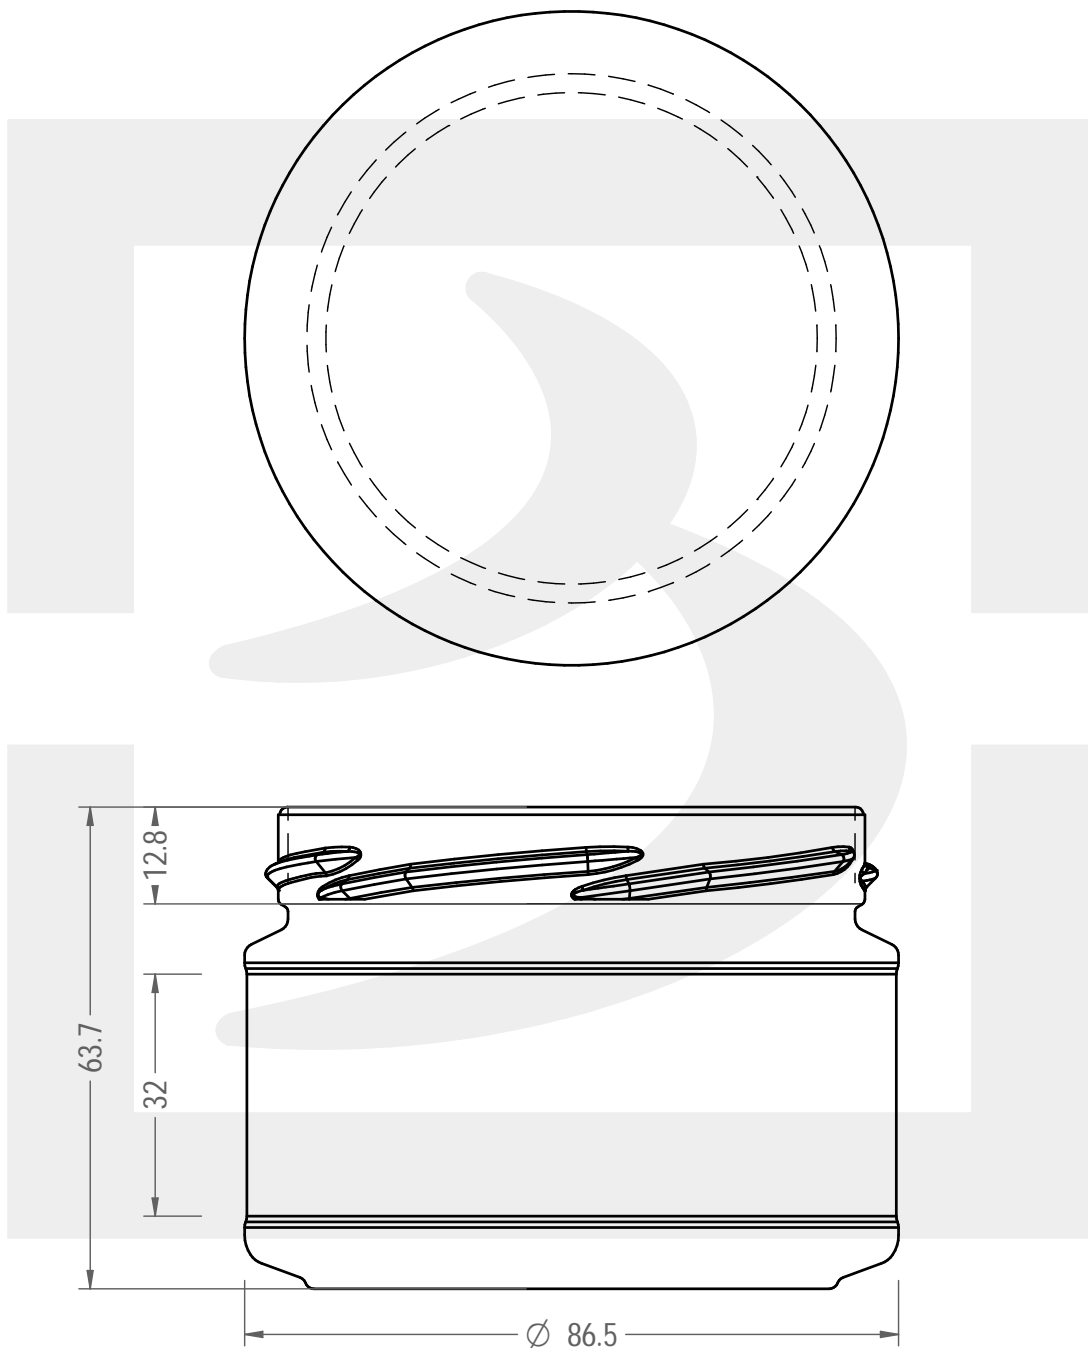

ARTICOLO / ITEM

VASO CAPRI 280 T 82 PK

Colore : BIANCO
Color : BIANCO

berlinpackaging.eu

Il disegno è puramente indicativo e non vincolante - Berlin Packaging Italy S.p.A. non assume garanzia od obbligazione alcuna per l'utilizzo del presente disegno nè per le informazioni in esso riportate
This drawing is approximate and not binding - Berlin Packaging Italy S.p.A. does not assume any guarantee or obligation for use of this drawing or for information contained therein

| | | | |
|---|------|--|-----------|
| Capacità R.B. (c.c.): Brimful capacity (c.c.): | 282 | Peso vetro (gr): Glass weight (gr): | 145 |
| Altezza tot. (mm): Total height (mm): | 63.7 | Bocca: Finish: | TWIST-OFF |
| Diametro corpo (mm): Body diameter (mm): | 86.5 | Min. foro passante (mm): Minimum through bore (mm): | |
| Resistenza a pressione (bar): Pressure resistance (bar): | - | Scala: Scale: | 1:1 |