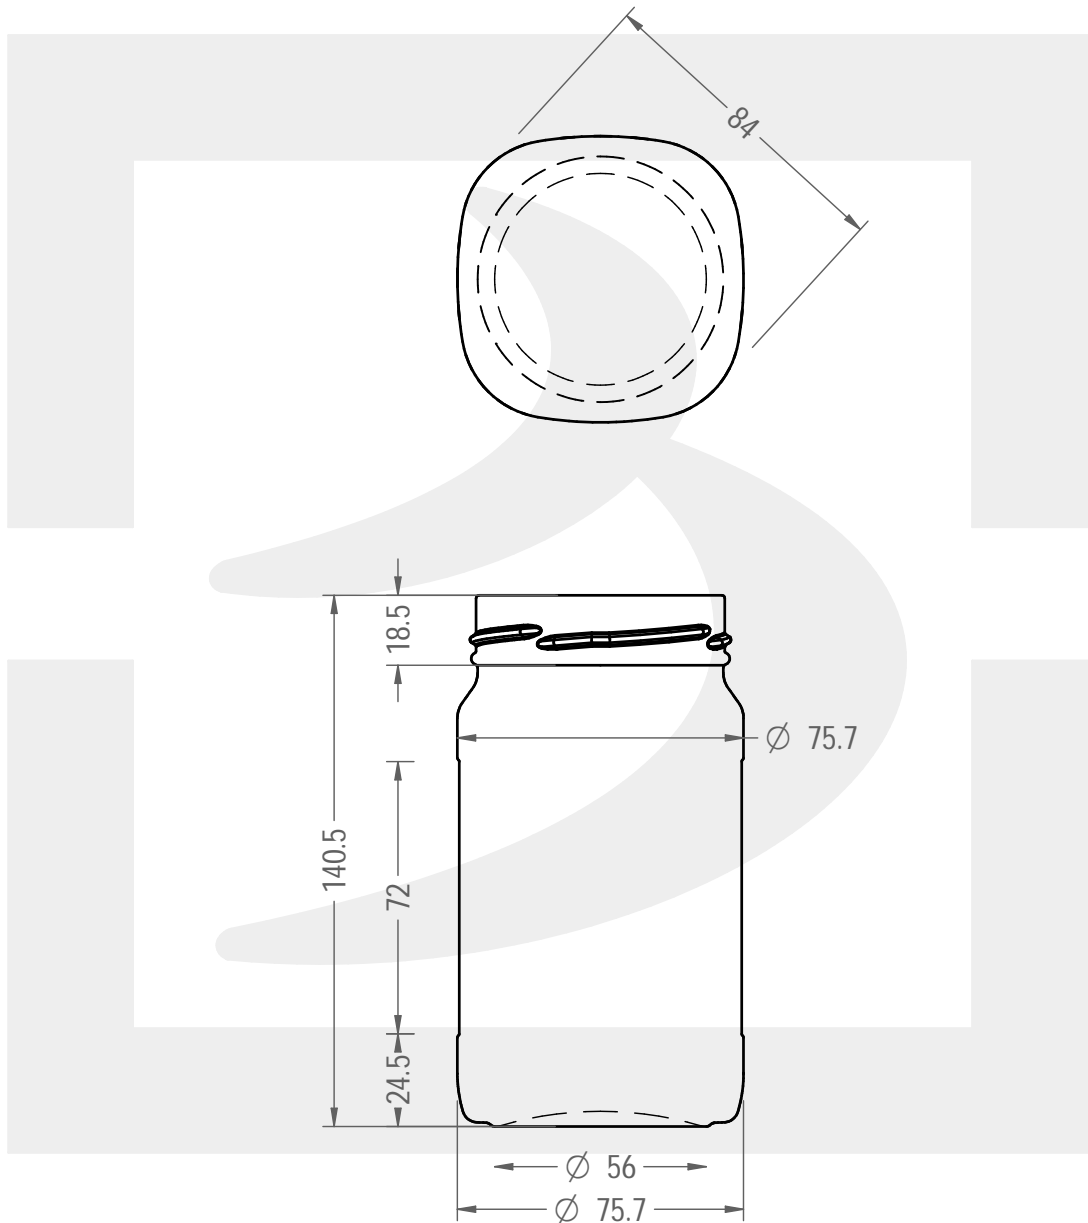

ARTICOLO / ITEM

VASO BREEZE 500 T 70 DEEP H14 *

Colore : BIANCO
Color : BIANCO

bruni glass

berlinpackaging.eu

Il disegno è puramente indicativo e non vincolante - Berlin Packaging Italy S.p.A. non assume garanzia od obbligazione alcuna per l'utilizzo del presente disegno nè per le informazioni in esso riportate
This drawing is approximate and not binding - Berlin Packaging Italy S.p.A. does not assume any guarantee or obligation for use of this drawing or for information contained therein

Capacità R.B. (c.c.): Brimful capacity (c.c.):	520	Peso vetro (gr): Glass weight (gr):	280
Altezza tot. (mm): Total height (mm):	140.5	Bocca: Finish:	TWIST-OFF
Diametro corpo (mm): Body diameter (mm):	75.7	Min. foro passante (mm): Minimum through bore (mm):	
Resistenza a pressione (bar): Pressure resistance (bar):	-	Scala: Scale:	1:2