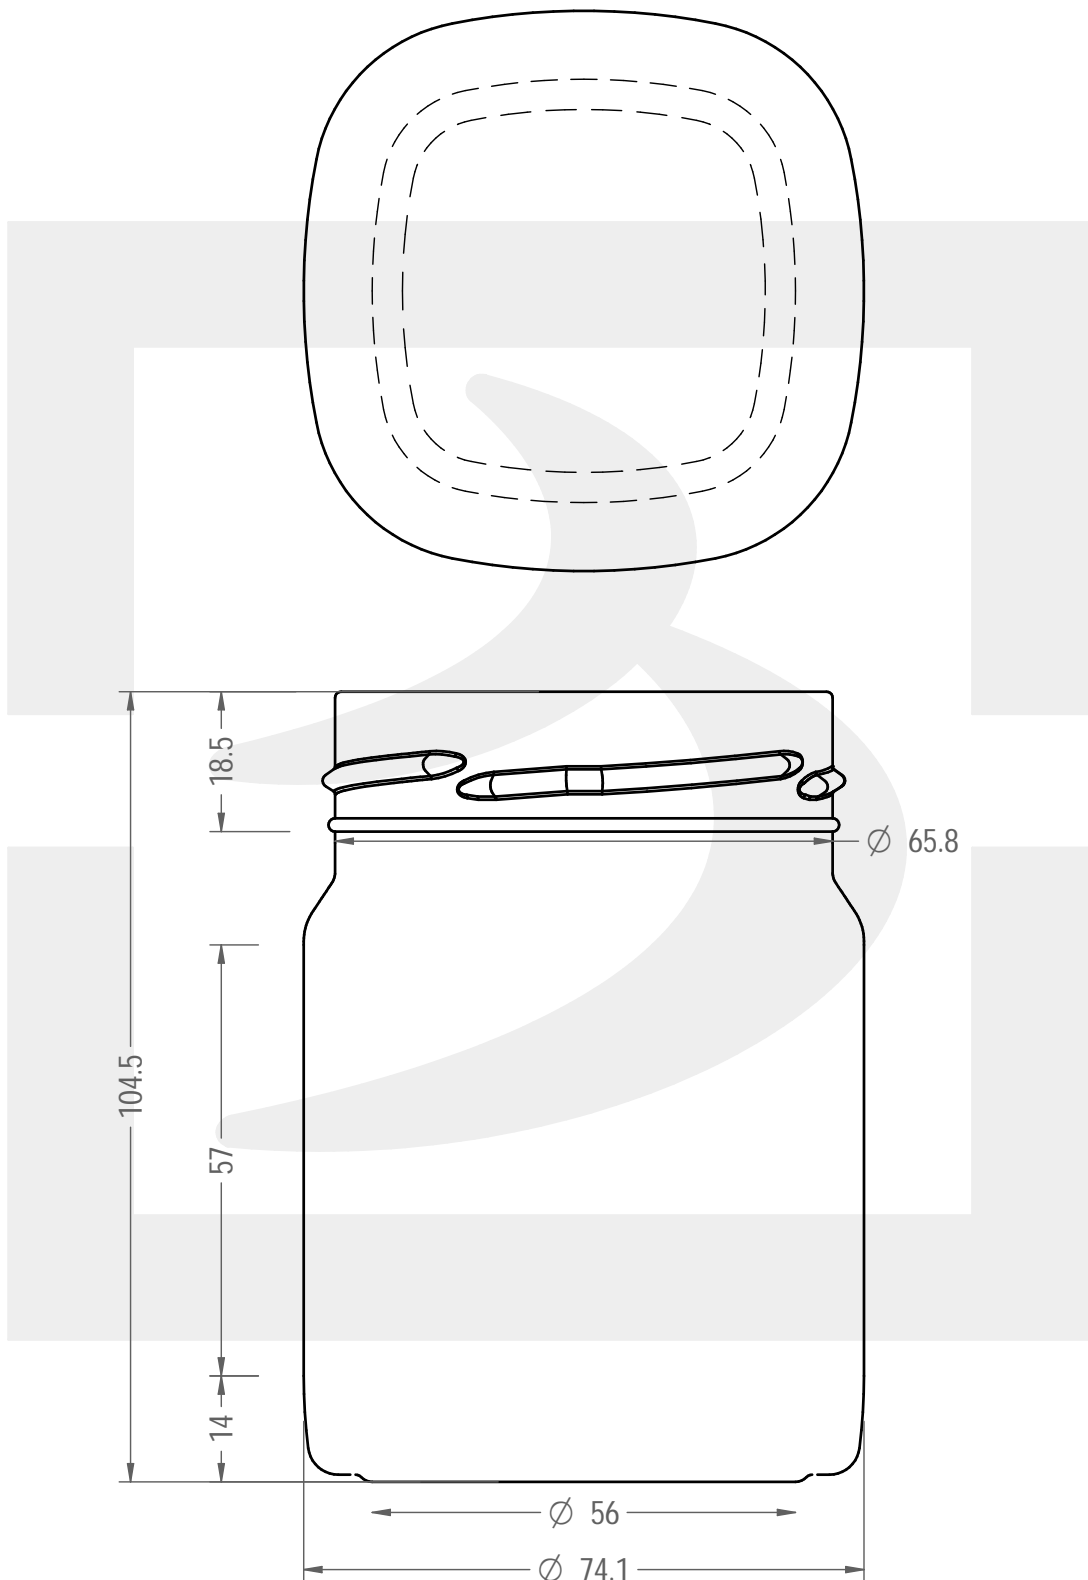

ARTICOLO / ITEM

VASO BREEZE 370 T 70 DEEP H14 HT

Colore : BIANCO
Color : BIANCO

berlinpackaging.eu

Il disegno è puramente indicativo e non vincolante - Berlin Packaging Italy S.p.A. non assume garanzia od obbligazione alcuna per l'utilizzo del presente disegno nè per le informazioni in esso riportate
This drawing is approximate and not binding - Berlin Packaging Italy S.p.A. does not assume any guarantee or obligation for use of this drawing or for information contained therein

Capacità R.B. (c.c.): Brimful capacity (c.c.):	370	Peso vetro (gr): Glass weight (gr):	215
Altezza tot. (mm): Total height (mm):	104.5	Bocca: Finish:	TWIST-OFF
Diametro corpo (mm): Body diameter (mm):	74.1	Min. foro passante (mm): Minimum through bore (mm):	
Resistenza a pressione (bar): Pressure resistance (bar):	-	Scala: Scale:	1:1