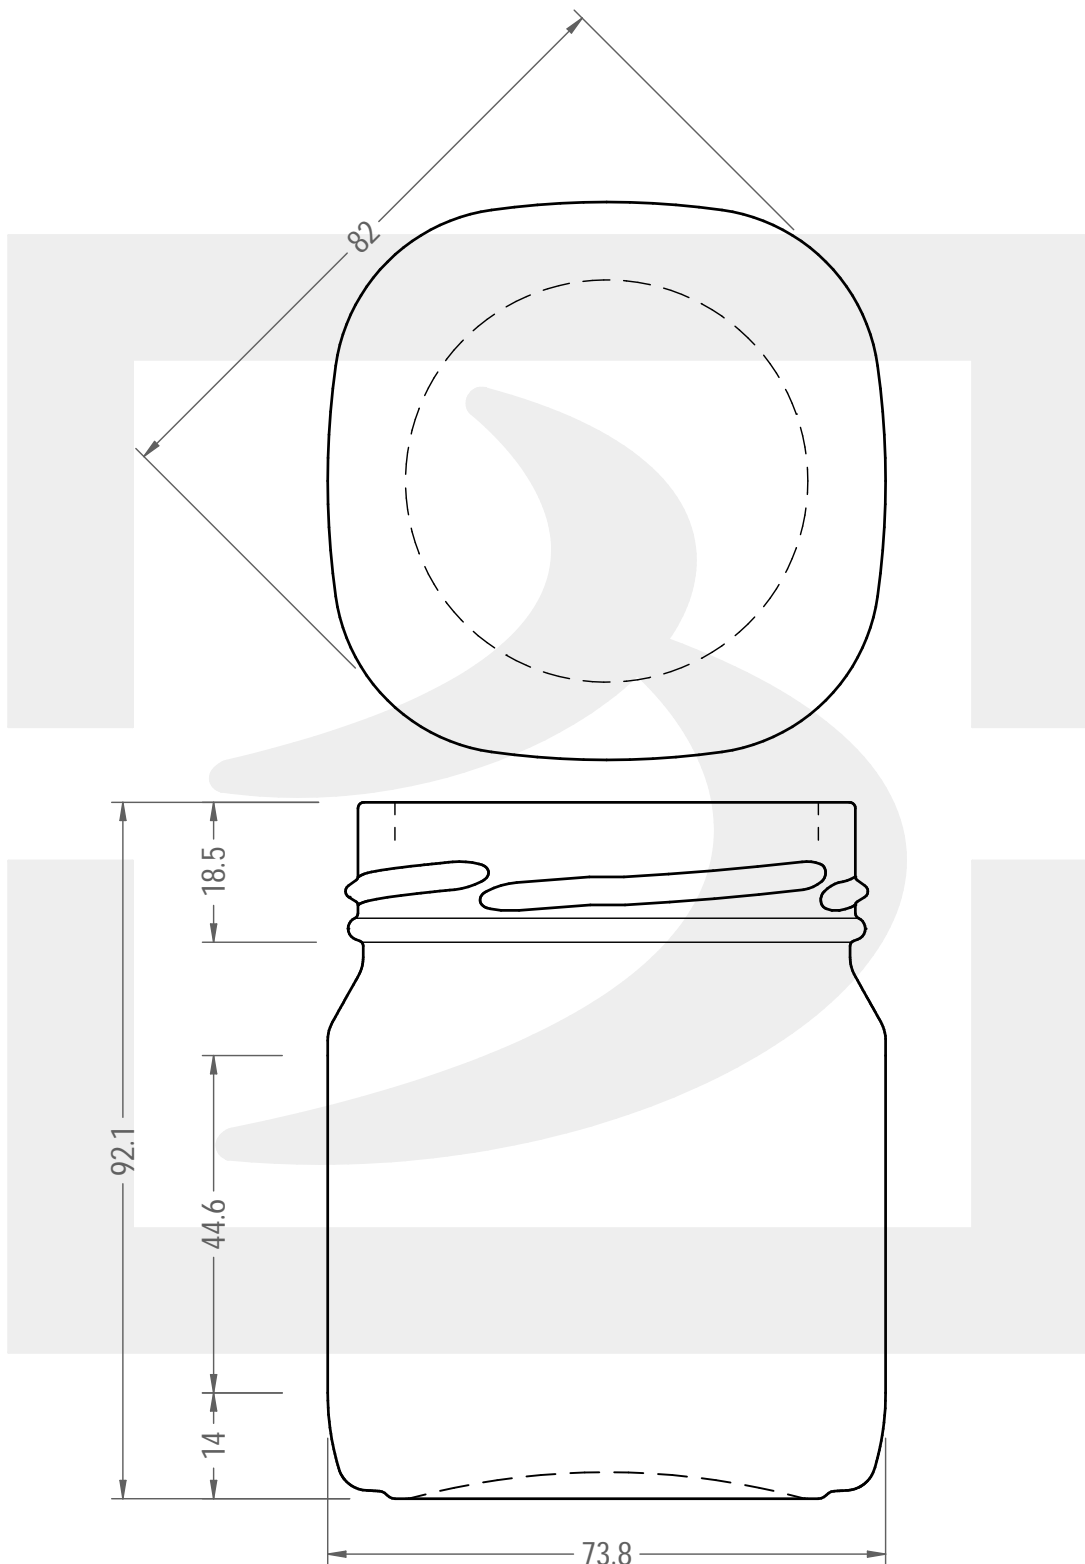

ARTICOLO / ITEM

VASO BREEZE 314 T 70 DEEP H14 HT

Colore : BIANCO
Color : BIANCO

berlinpackaging.eu

Il disegno è puramente indicativo e non vincolante - Berlin Packaging Italy S.p.A. non assume garanzia od obbligazione alcuna per l'utilizzo del presente disegno nè per le informazioni in esso riportate
This drawing is approximate and not binding - Berlin Packaging Italy S.p.A. does not assume any guarantee or obligation for use of this drawing or for information contained therein

Capacità R.B. (c.c.): Brimful capacity (c.c.):	314	Peso vetro (gr): Glass weight (gr):	200
Altezza tot. (mm): Total height (mm):	92.1	Bocca: Finish:	TWIST-OFF
Diametro corpo (mm): Body diameter (mm):	73.8	Min. foro passante (mm): Minimum through bore (mm):	
Resistenza a pressione (bar): Pressure resistance (bar):	-	Scala: Scale:	1:1