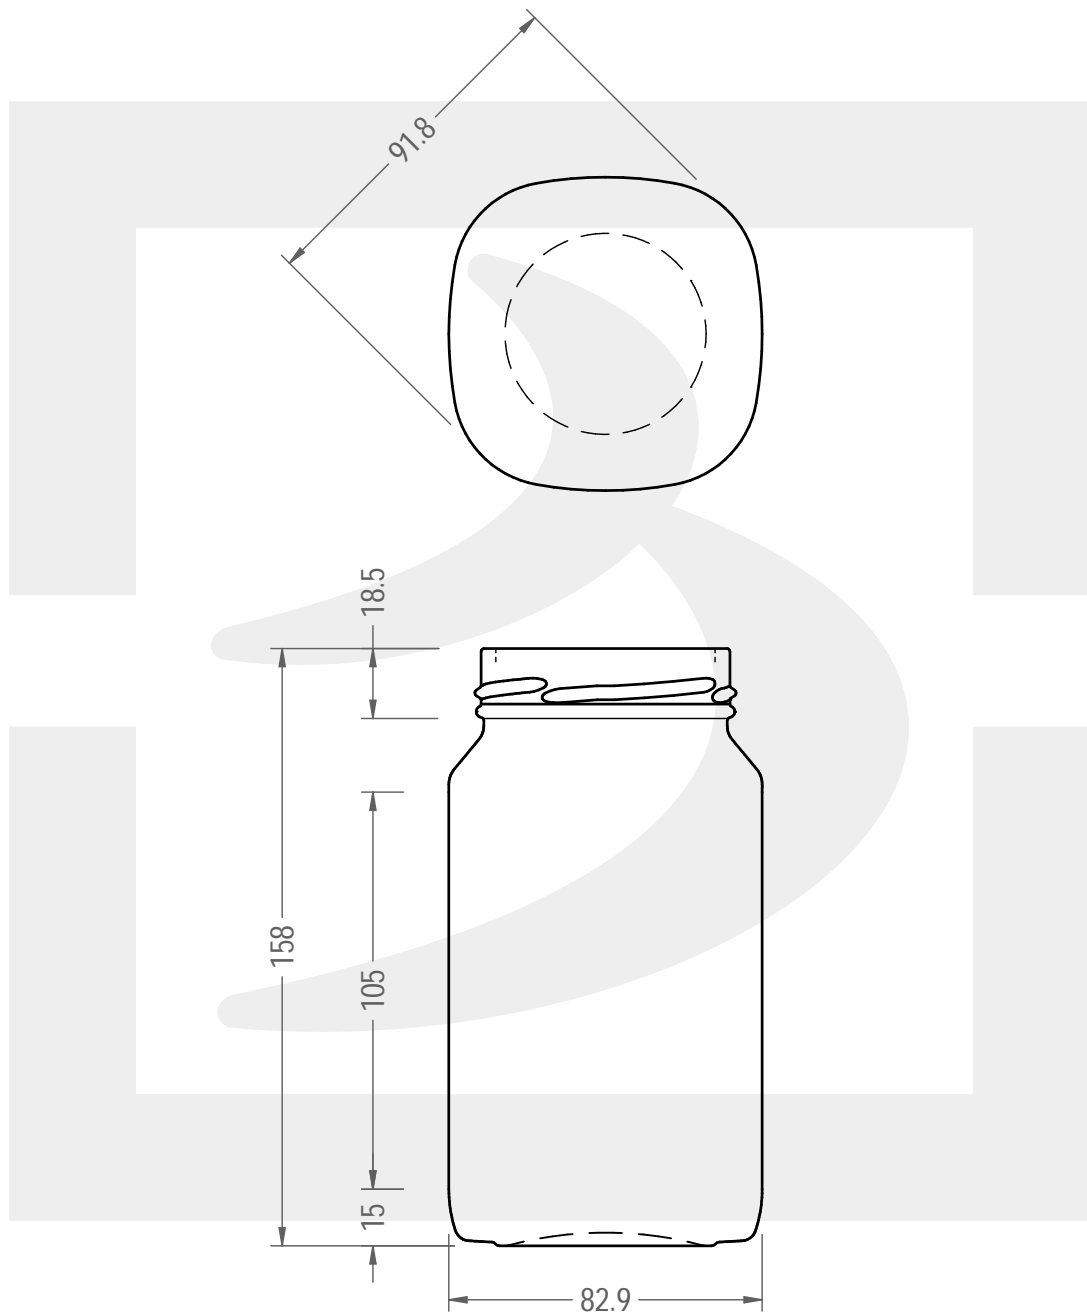

# VASO BREEZE 720 T 70 DEEP H14 TRAY

Colore : BIANCO  
Color : BIANCO

berlinpackaging.eu

Il disegno è puramente indicativo e non vincolante - Berlin Packaging Italy S.p.A. non assume garanzia od obbligazione alcuna per l'utilizzo del presente disegno nè per le informazioni in esso riportate  
This drawing is approximate and not binding - Berlin Packaging Italy S.p.A. does not assume any guarantee or obligation for use of this drawing or for information contained therein

Capacità R.B. (c.c.): Brimful capacity (c.c.):	720	Peso vetro (gr): Glass weight (gr):	340
Altezza tot. (mm): Total height (mm):	158	Bocca: Finish:	TWIST-OFF
Diametro corpo (mm): Body diameter (mm):	82.9	Min. foro passante (mm): Minimum through bore (mm):	
Resistenza a pressione (bar): Pressure resistance (bar):	-	Scala: Scale:	1:2