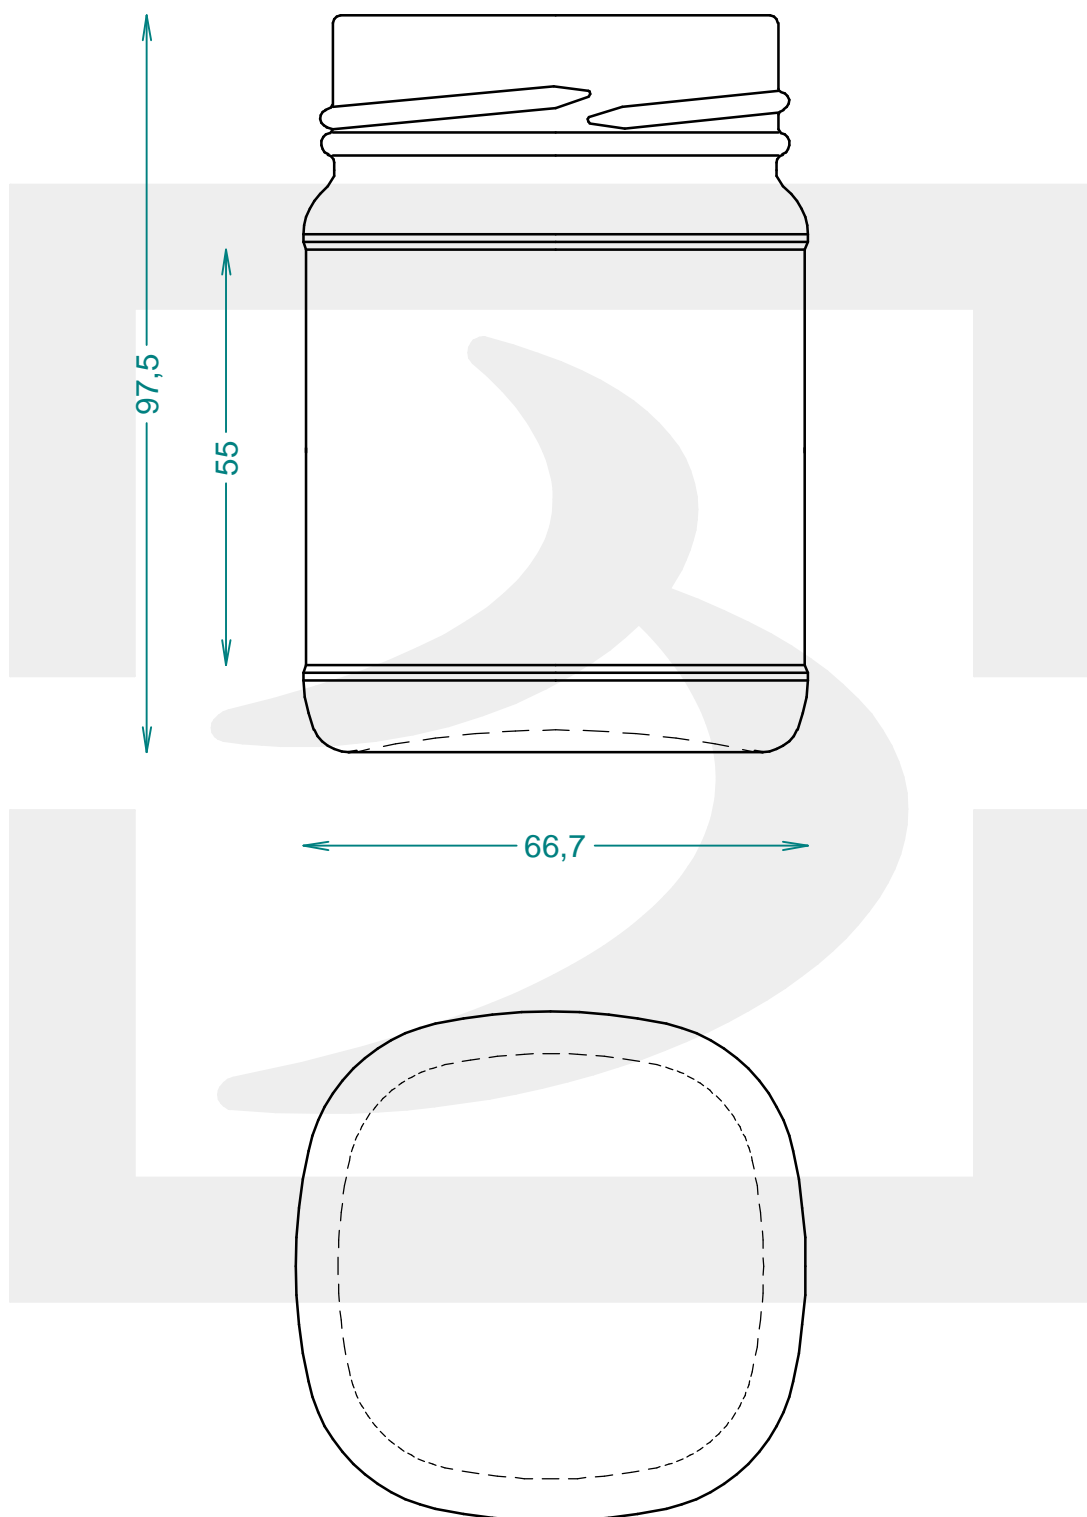

ARTICOLO / ITEM

VASO BREEZE 250 T 63 DEEP H14 IP

Colore : BIANCO
Color : BIANCO

bruni glass

berlinpackaging.eu

Il disegno è puramente indicativo e non vincolante - Berlin Packaging Italy S.p.A. non assume garanzia od obbligazione alcuna per l'utilizzo del presente disegno nè per le informazioni in esso riportate
This drawing is approximate and not binding - Berlin Packaging Italy S.p.A. does not assume any guarantee or obligation for use of this drawing or for information contained therein

Capacità R.B. (c.c.):	265	Peso vetro (gr):	185
Brimful capacity (c.c.):		Glass weight (gr):	
Altezza tot. (mm):	97.5	Bocca:	TWIST-OFF
Total height (mm):		Finish:	
Diametro corpo (mm):	67.5	Min. foro passante (mm):	D
Body diameter (mm):		Minimum through bore (mm):	
Resistenza a pressione (bar):	-	Scala:	1:1
Pressure resistance (bar):		Scale:	