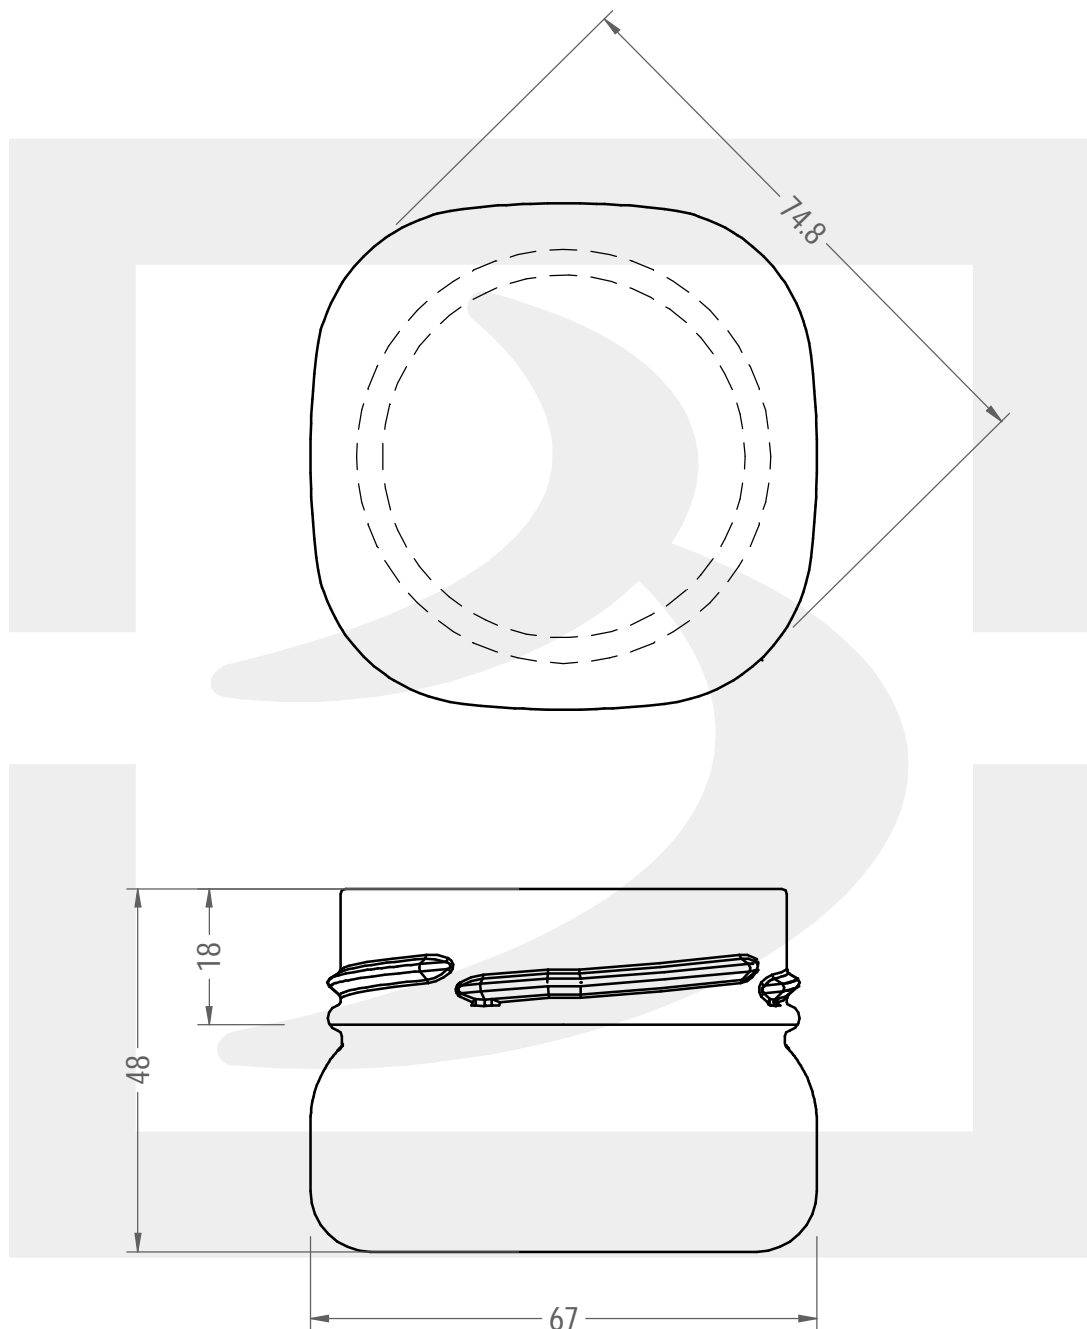

ARTICOLO / ITEM

VASO BREEZE 106 T 63 DEEP H 14

Colore : BIANCO
Color : BIANCO

berlinpackaging.eu

Il disegno è puramente indicativo e non vincolante - Berlin Packaging Italy S.p.A. non assume garanzia od obbligazione alcuna per l'utilizzo del presente disegno nè per le informazioni in esso riportate
This drawing is approximate and not binding - Berlin Packaging Italy S.p.A. does not assume any guarantee or obligation for use of this drawing or for information contained therein

Capacità R.B. (c.c.): Brimful capacity (c.c.):	106	Peso vetro (gr): Glass weight (gr):	120
Altezza tot. (mm): Total height (mm):	48	Bocca: Finish:	TWIST-OFF
Diametro corpo (mm): Body diameter (mm):	67	Min. foro passante (mm): Minimum through bore (mm):	
Resistenza a pressione (bar): Pressure resistance (bar):	-	Scala: Scale:	1:1