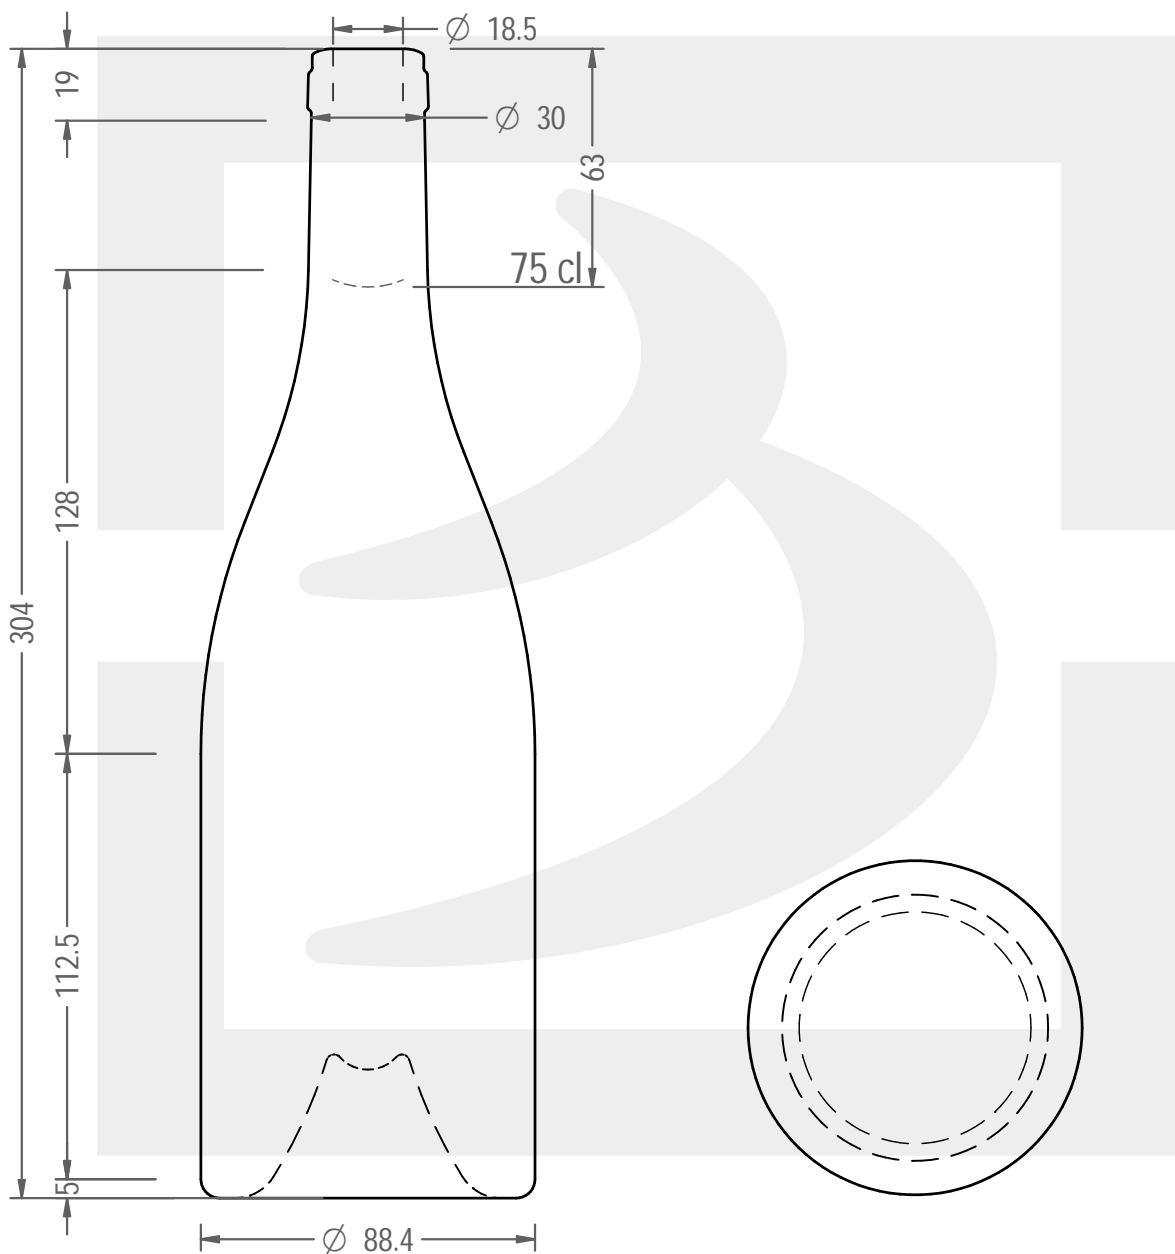

ARTICOLO / ITEM

BOT. BORG SOMMELIER 750 S VH VM

Colore : VERDE ANTICO FRANCES
Color :

bruni glass

berlinpackaging.eu

Il disegno è puramente indicativo e non vincolante - Berlin Packaging Italy S.p.A. non assume garanzia od obbligazione alcuna per l'utilizzo del presente disegno nè per le informazioni in esso riportate
This drawing is approximate and not binding - Berlin Packaging Italy S.p.A. does not assume any guarantee or obligation for use of this drawing or for information contained therein

Capacità R.B. (c.c.):	770	Peso vetro (gr):	750
Brimful capacity (c.c.):		Glass weight (gr):	
Altezza tot. (mm):	304	Bocca:	SUGHERO
Total height (mm):		Finish:	
Diametro corpo (mm):	88.4	Min. foro passante (mm):	16
Body diameter (mm):		Minimum through bore (mm):	
Resistenza a pressione (bar):	-	Scala:	1:2
Pressure resistance (bar):		Scale:	