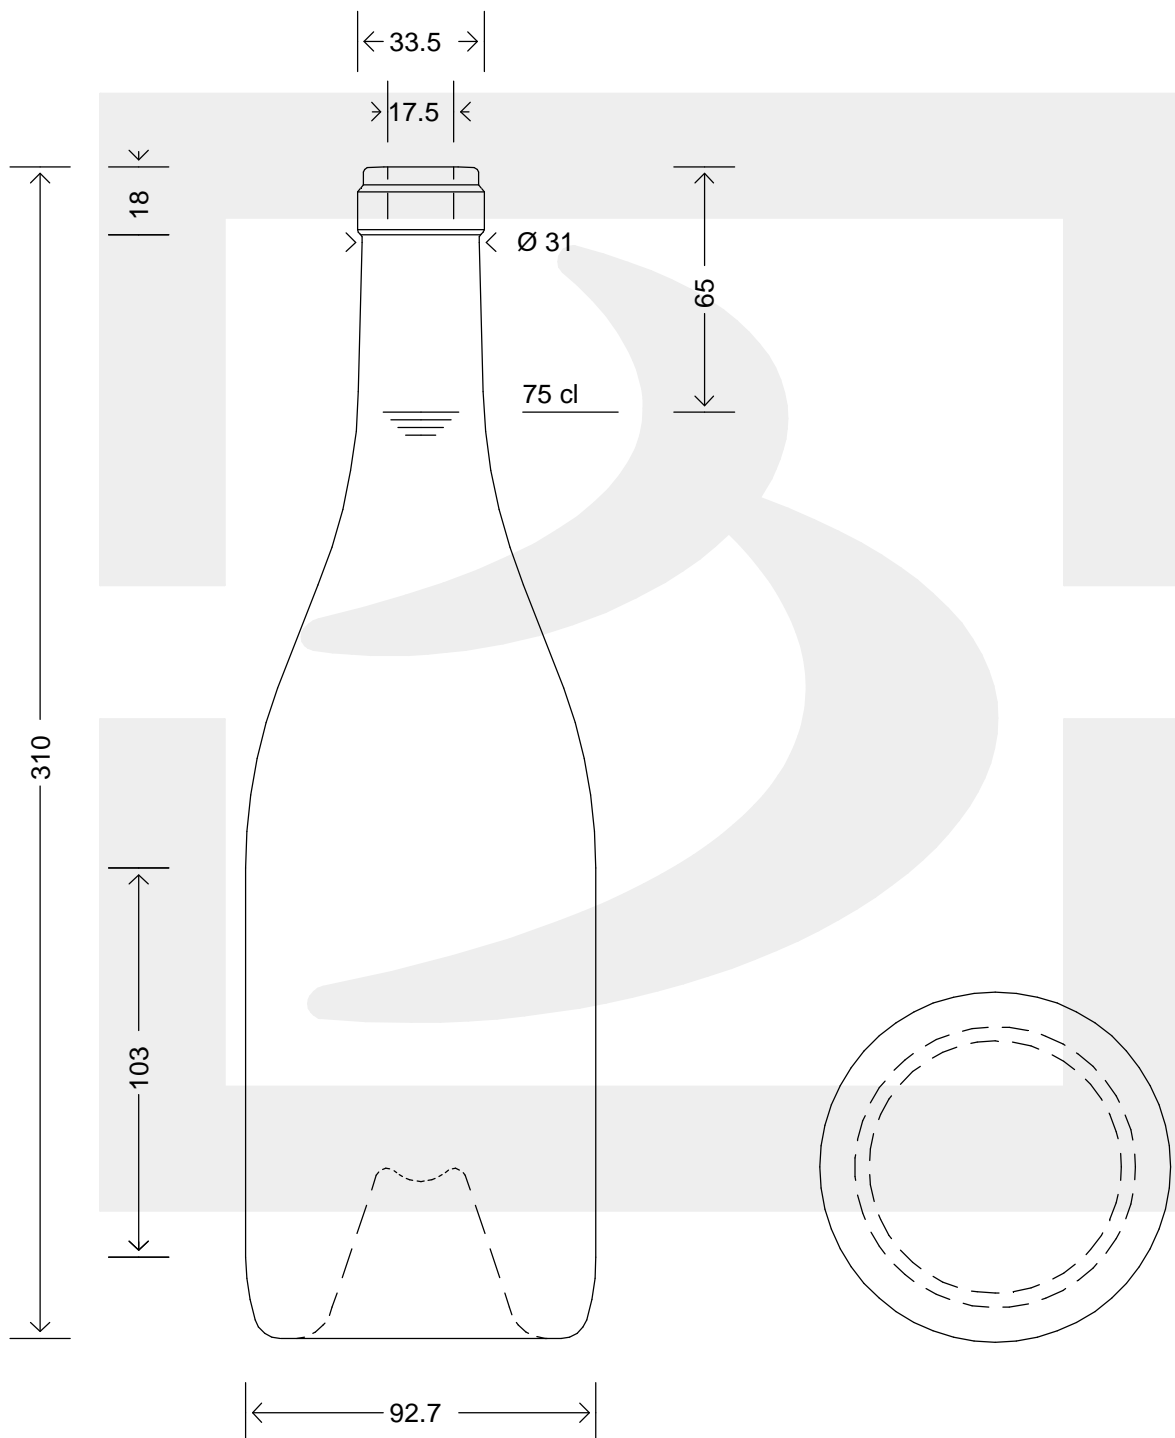

ARTICOLO / ITEM

BOT. BORG RC 750 S VA VP \$

Colore : VERDE ANTICO
Color :

bruni glass

berlinpackaging.eu

Il disegno è puramente indicativo e non vincolante - Berlin Packaging Italy S.p.A. non assume garanzia od obbligazione alcuna per l'utilizzo del presente disegno nè per le informazioni in esso riportate
This drawing is approximate and not binding - Berlin Packaging Italy S.p.A. does not assume any guarantee or obligation for use of this drawing or for information contained therein

Capacità R.B. (c.c.):	776	Peso vetro (gr):	1200
Brimful capacity (c.c.):		Glass weight (gr):	
Altezza tot. (mm):	310	Bocca:	SUGHERO
Total height (mm):		Finish:	
Diametro corpo (mm):	92.7	Min. foro passante (mm):	16
Body diameter (mm):		Minimum through bore (mm):	
Resistenza a pressione (bar):	-	Scala:	1:1
Pressure resistance (bar):		Scale:	