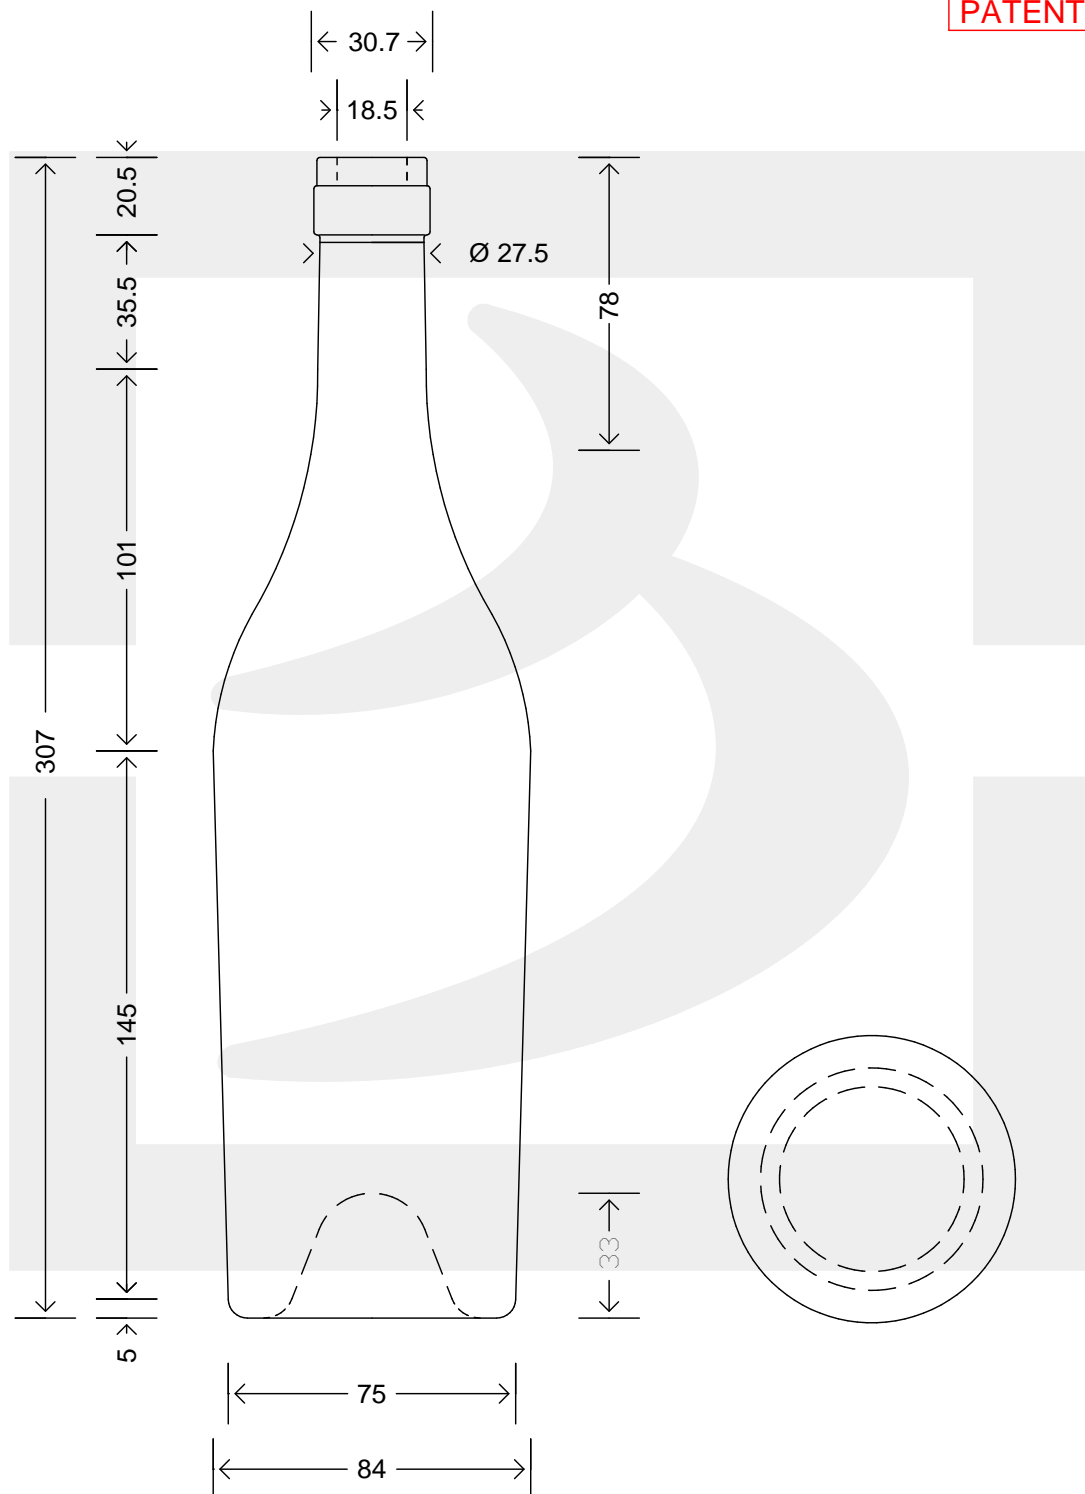

ARTICOLO / ITEM

BOT. BORG NEW MADLEINE 750 S VA *

Colore : VERDE ANTICO
Color : VERDE ANTICO

bruni glass

berlinpackaging.eu

MOD.DEP.
PATENTED

Il disegno è puramente indicativo e non vincolante - Berlin Packaging Italy S.p.A. non assume garanzia od obbligazione alcuna per l'utilizzo del presente disegno nè per le informazioni in esso riportate
This drawing is approximate and not binding - Berlin Packaging Italy S.p.A. does not assume any guarantee or obligation for use of this drawing or for information contained therein

Capacità R.B. (c.c.): Brimful capacity (c.c.):	781	Peso vetro (gr): Glass weight (gr):	600
Altezza tot. (mm): Total height (mm):	307	Bocca: Finish:	SUGHERO
Diametro corpo (mm): Body diameter (mm):	84.7	Min. foro passante (mm): Minimum through bore (mm):	
Resistenza a pressione (bar): Pressure resistance (bar):	-	Scala: Scale:	1:1