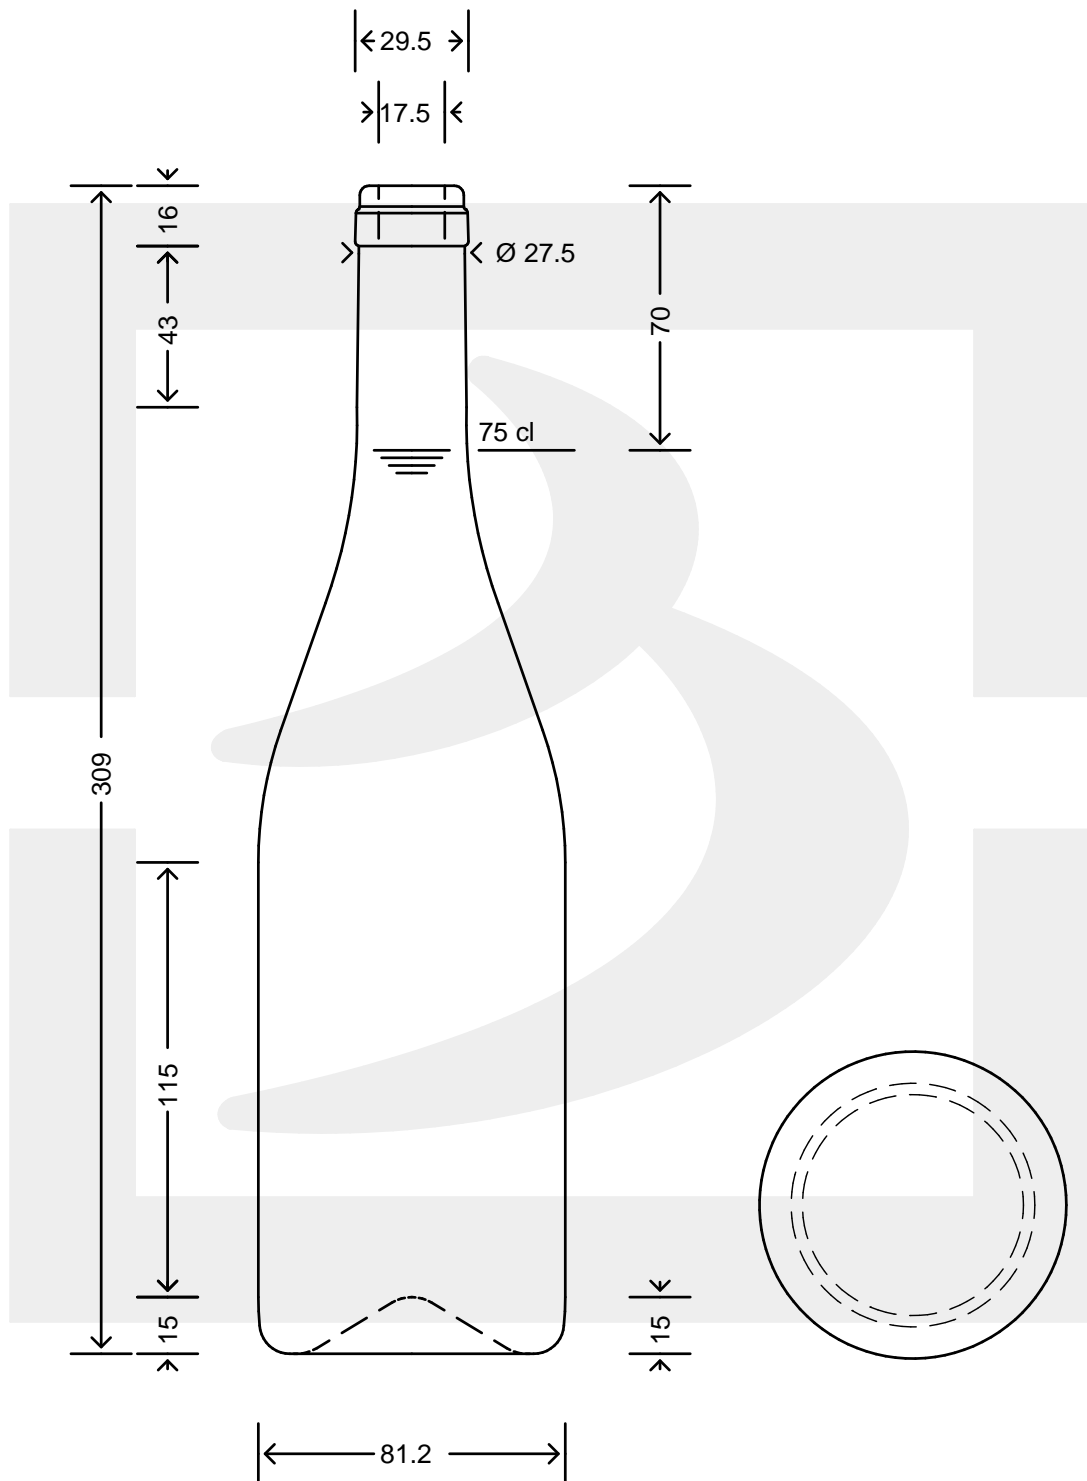

# BOT. BORG NEW LINE 750 S VA BA

Colore : VERDE ANTICO  
Color :

bruni glass

berlinpackaging.eu

Il disegno è puramente indicativo e non vincolante - Berlin Packaging Italy S.p.A. non assume garanzia od obbligazione alcuna per l'utilizzo del presente disegno nè per le informazioni in esso riportate  
This drawing is approximate and not binding - Berlin Packaging Italy S.p.A. does not assume any guarantee or obligation for use of this drawing or for information contained therein

Capacità R.B. (c.c.):	769	Peso vetro (gr):	550
Brimful capacity (c.c.):		Glass weight (gr):	
Altezza tot. (mm):	309	Bocca:	SUGHERO
Total height (mm):		Finish:	
Diametro corpo (mm):	81.2	Min. foro passante (mm):	
Body diameter (mm):		Minimum through bore (mm):	
Resistenza a pressione (bar):	-	Scala:	1:1
Pressure resistance (bar):		Scale:	