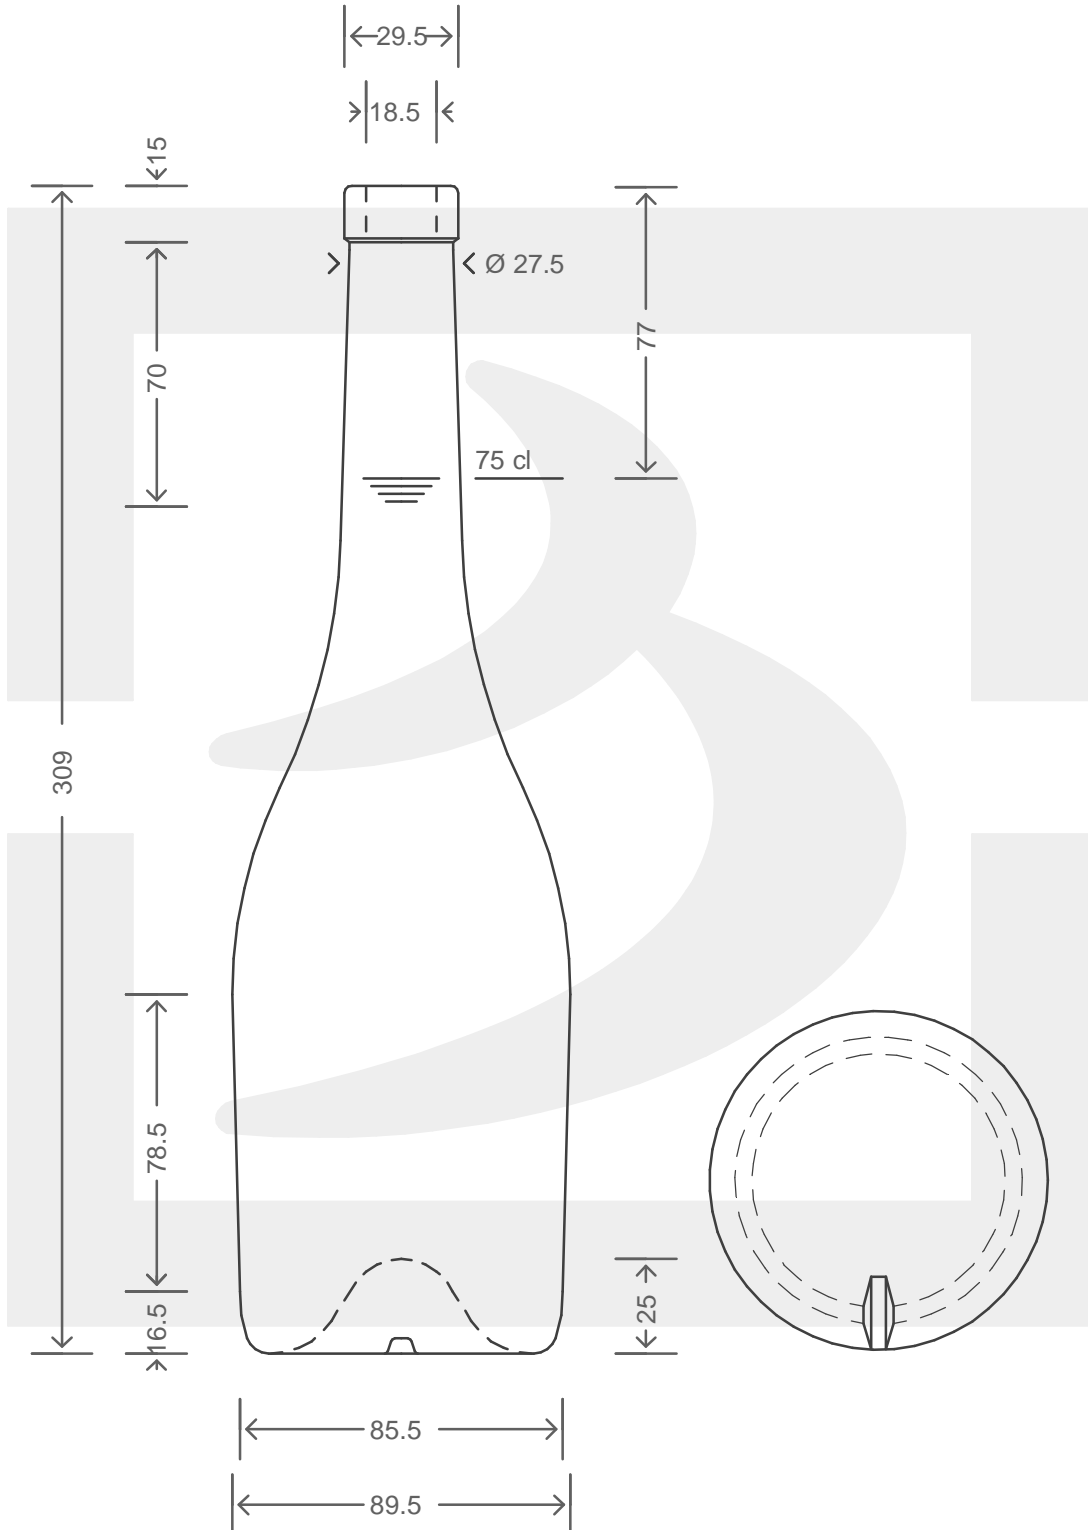

ARTICOLO / ITEM

BOT. BORG NANCY 750 F14,5 VA BA

bruni glass

berlinpackaging.eu

Colore : VERDE ANTICO
Color :

Il disegno è puramente indicativo e non vincolante - Berlin Packaging Italy S.p.A. non assume garanzia od obbligazione alcuna per l'utilizzo del presente disegno nè per le informazioni in esso riportate
This drawing is approximate and not binding - Berlin Packaging Italy S.p.A. does not assume any guarantee or obligation for use of this drawing or for information contained therein

Capacità R.B. (c.c.):	772	Peso vetro (gr):	600
Brimful capacity (c.c.):		Glass weight (gr):	
Altezza tot. (mm):	309	Bocca:	FASCETTA
Total height (mm):		Finish:	
Diametro corpo (mm):	89.5	Min. foro passante (mm):	
Body diameter (mm):		Minimum through bore (mm):	
Resistenza a pressione (bar):	-	Scala:	1:1
Pressure resistance (bar):		Scale:	