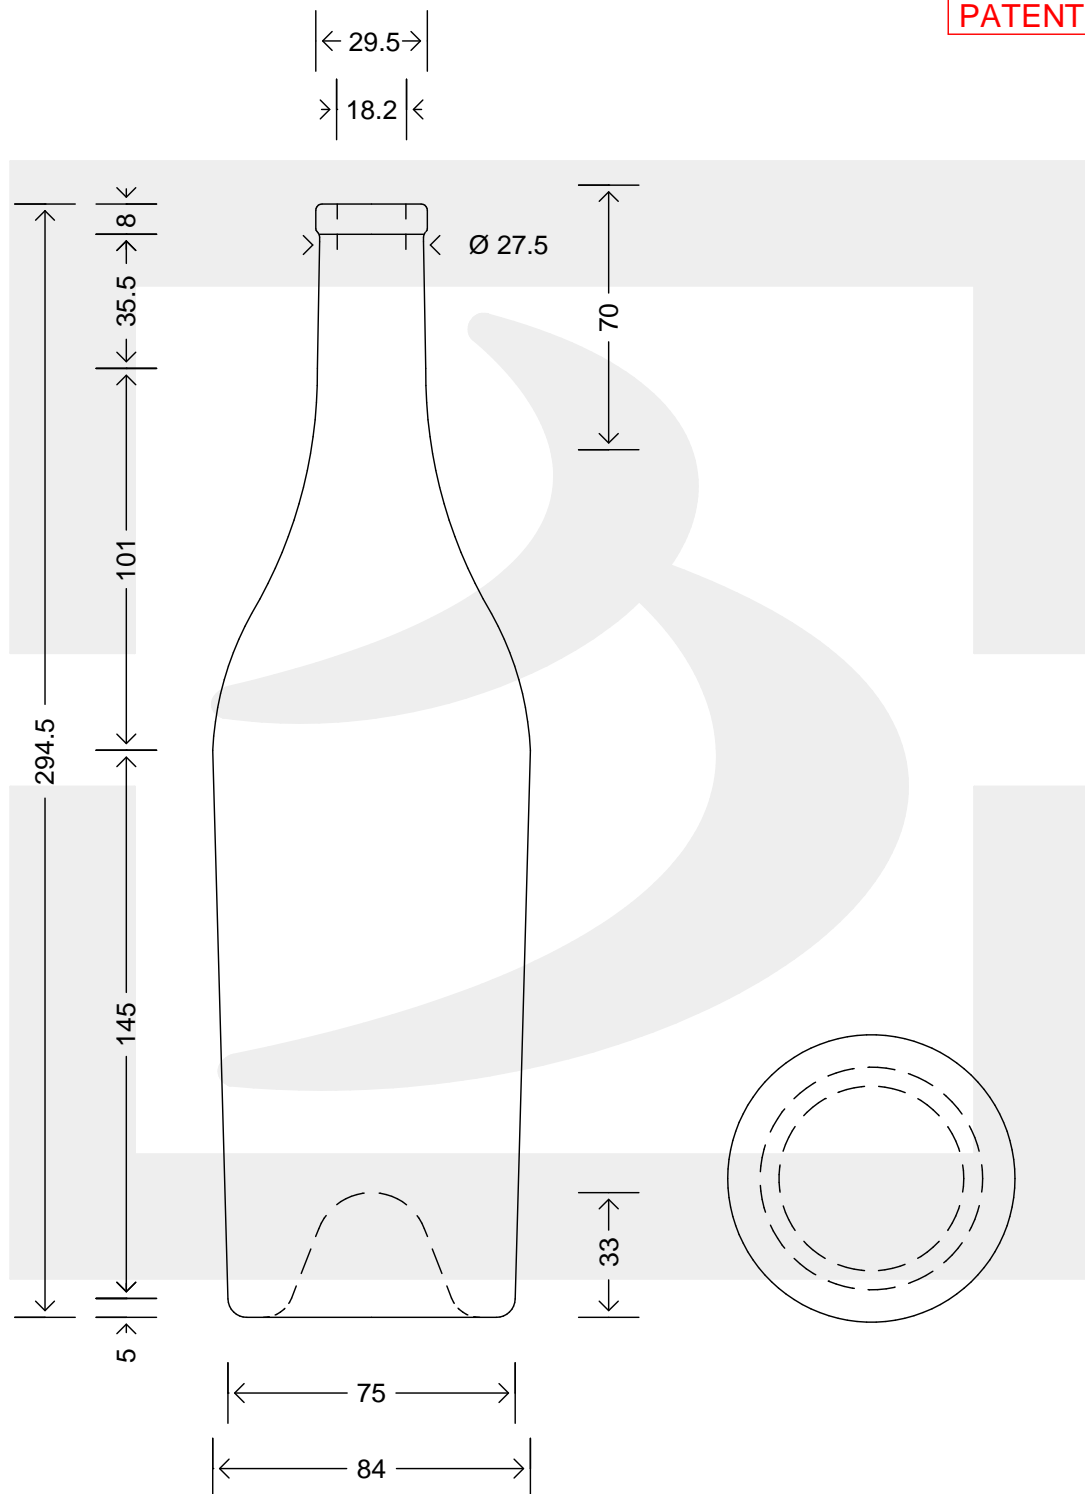

ARTICOLO / ITEM

BOT. BORG MADLEINE 750 VINO LOK *

Colore : BIANCO
Color : BIANCO

bruni glass

berlinpackaging.eu

MOD.DEP.
PATENTED

Il disegno è puramente indicativo e non vincolante - Berlin Packaging Italy S.p.A. non assume garanzia od obbligazione alcuna per l'utilizzo del presente disegno nè per le informazioni in esso riportate
This drawing is approximate and not binding - Berlin Packaging Italy S.p.A. does not assume any guarantee or obligation for use of this drawing or for information contained therein

Capacità R.B. (c.c.): Brimful capacity (c.c.):	772	Peso vetro (gr): Glass weight (gr):	615
Altezza tot. (mm): Total height (mm):	294.5	Bocca: Finish:	ANELLO VINOLOK
Diametro corpo (mm): Body diameter (mm):	84	Min. foro passante (mm): Minimum through bore (mm):	16
Resistenza a pressione (bar): Pressure resistance (bar):	-	Scala: Scale:	1:1