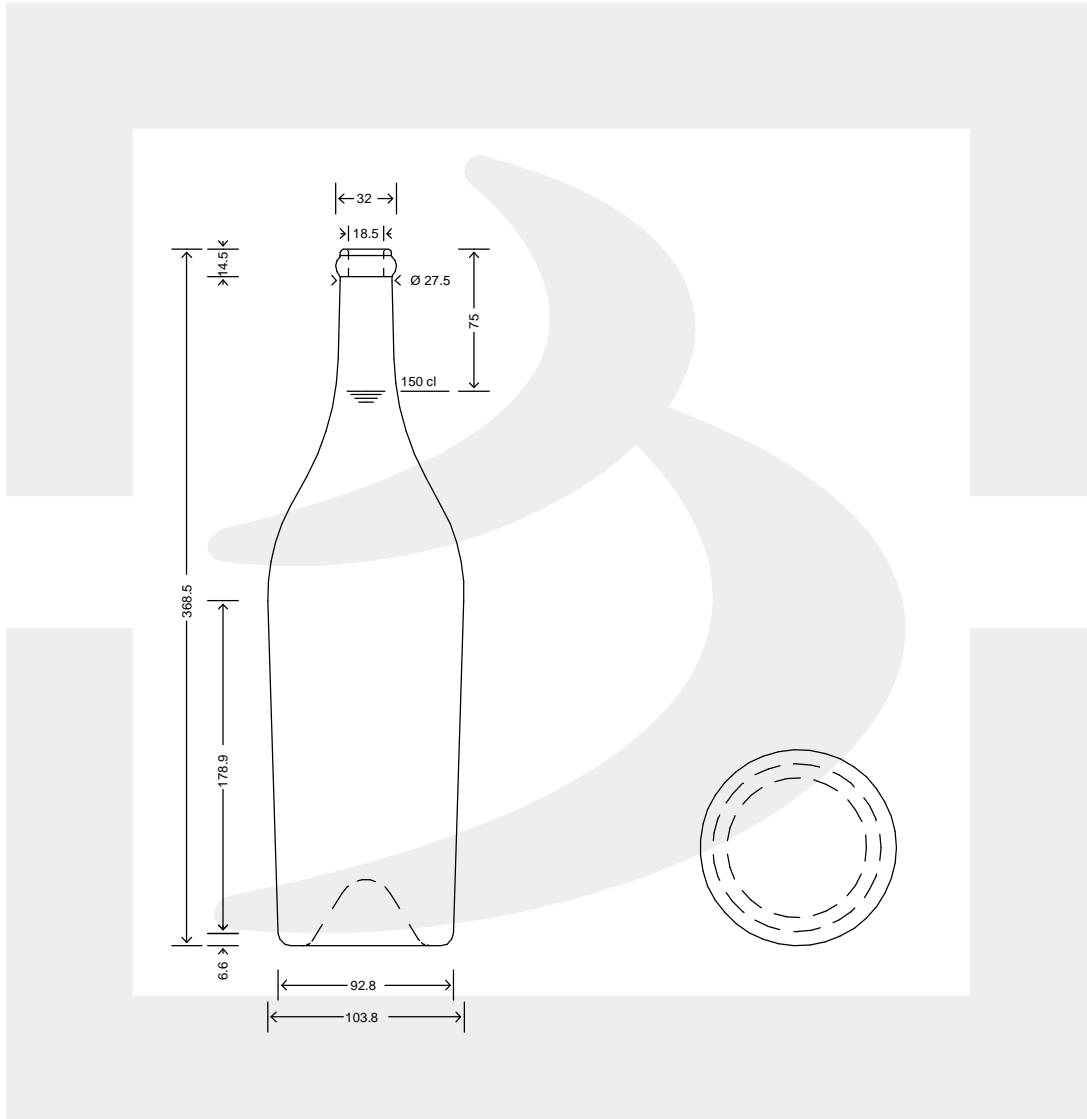

ARTICOLO / ITEM

BOT. BORG MADLEINE 1500 MD VA \$ *

Colore : VERDE ANTICO
Color :

bruni glass

berlinpackaging.eu

Il disegno è puramente indicativo e non vincolante - Berlin Packaging Italy S.p.A. non assume garanzia od obbligazione alcuna per l'utilizzo del presente disegno nè per le informazioni in esso riportate
This drawing is approximate and not binding - Berlin Packaging Italy S.p.A. does not assume any guarantee or obligation for use of this drawing or for information contained therein

Capacità R.B. (c.c.): Brimful capacity (c.c.):	1525	Peso vetro (gr): Glass weight (gr):	900
Altezza tot. (mm): Total height (mm):	368.5	Bocca: Finish:	MADLEINE
Diametro corpo (mm): Body diameter (mm):	103.8	Min. foro passante (mm): Minimum through bore (mm):	
Resistenza a pressione (bar): Pressure resistance (bar):	-	Scala: Scale:	1:1